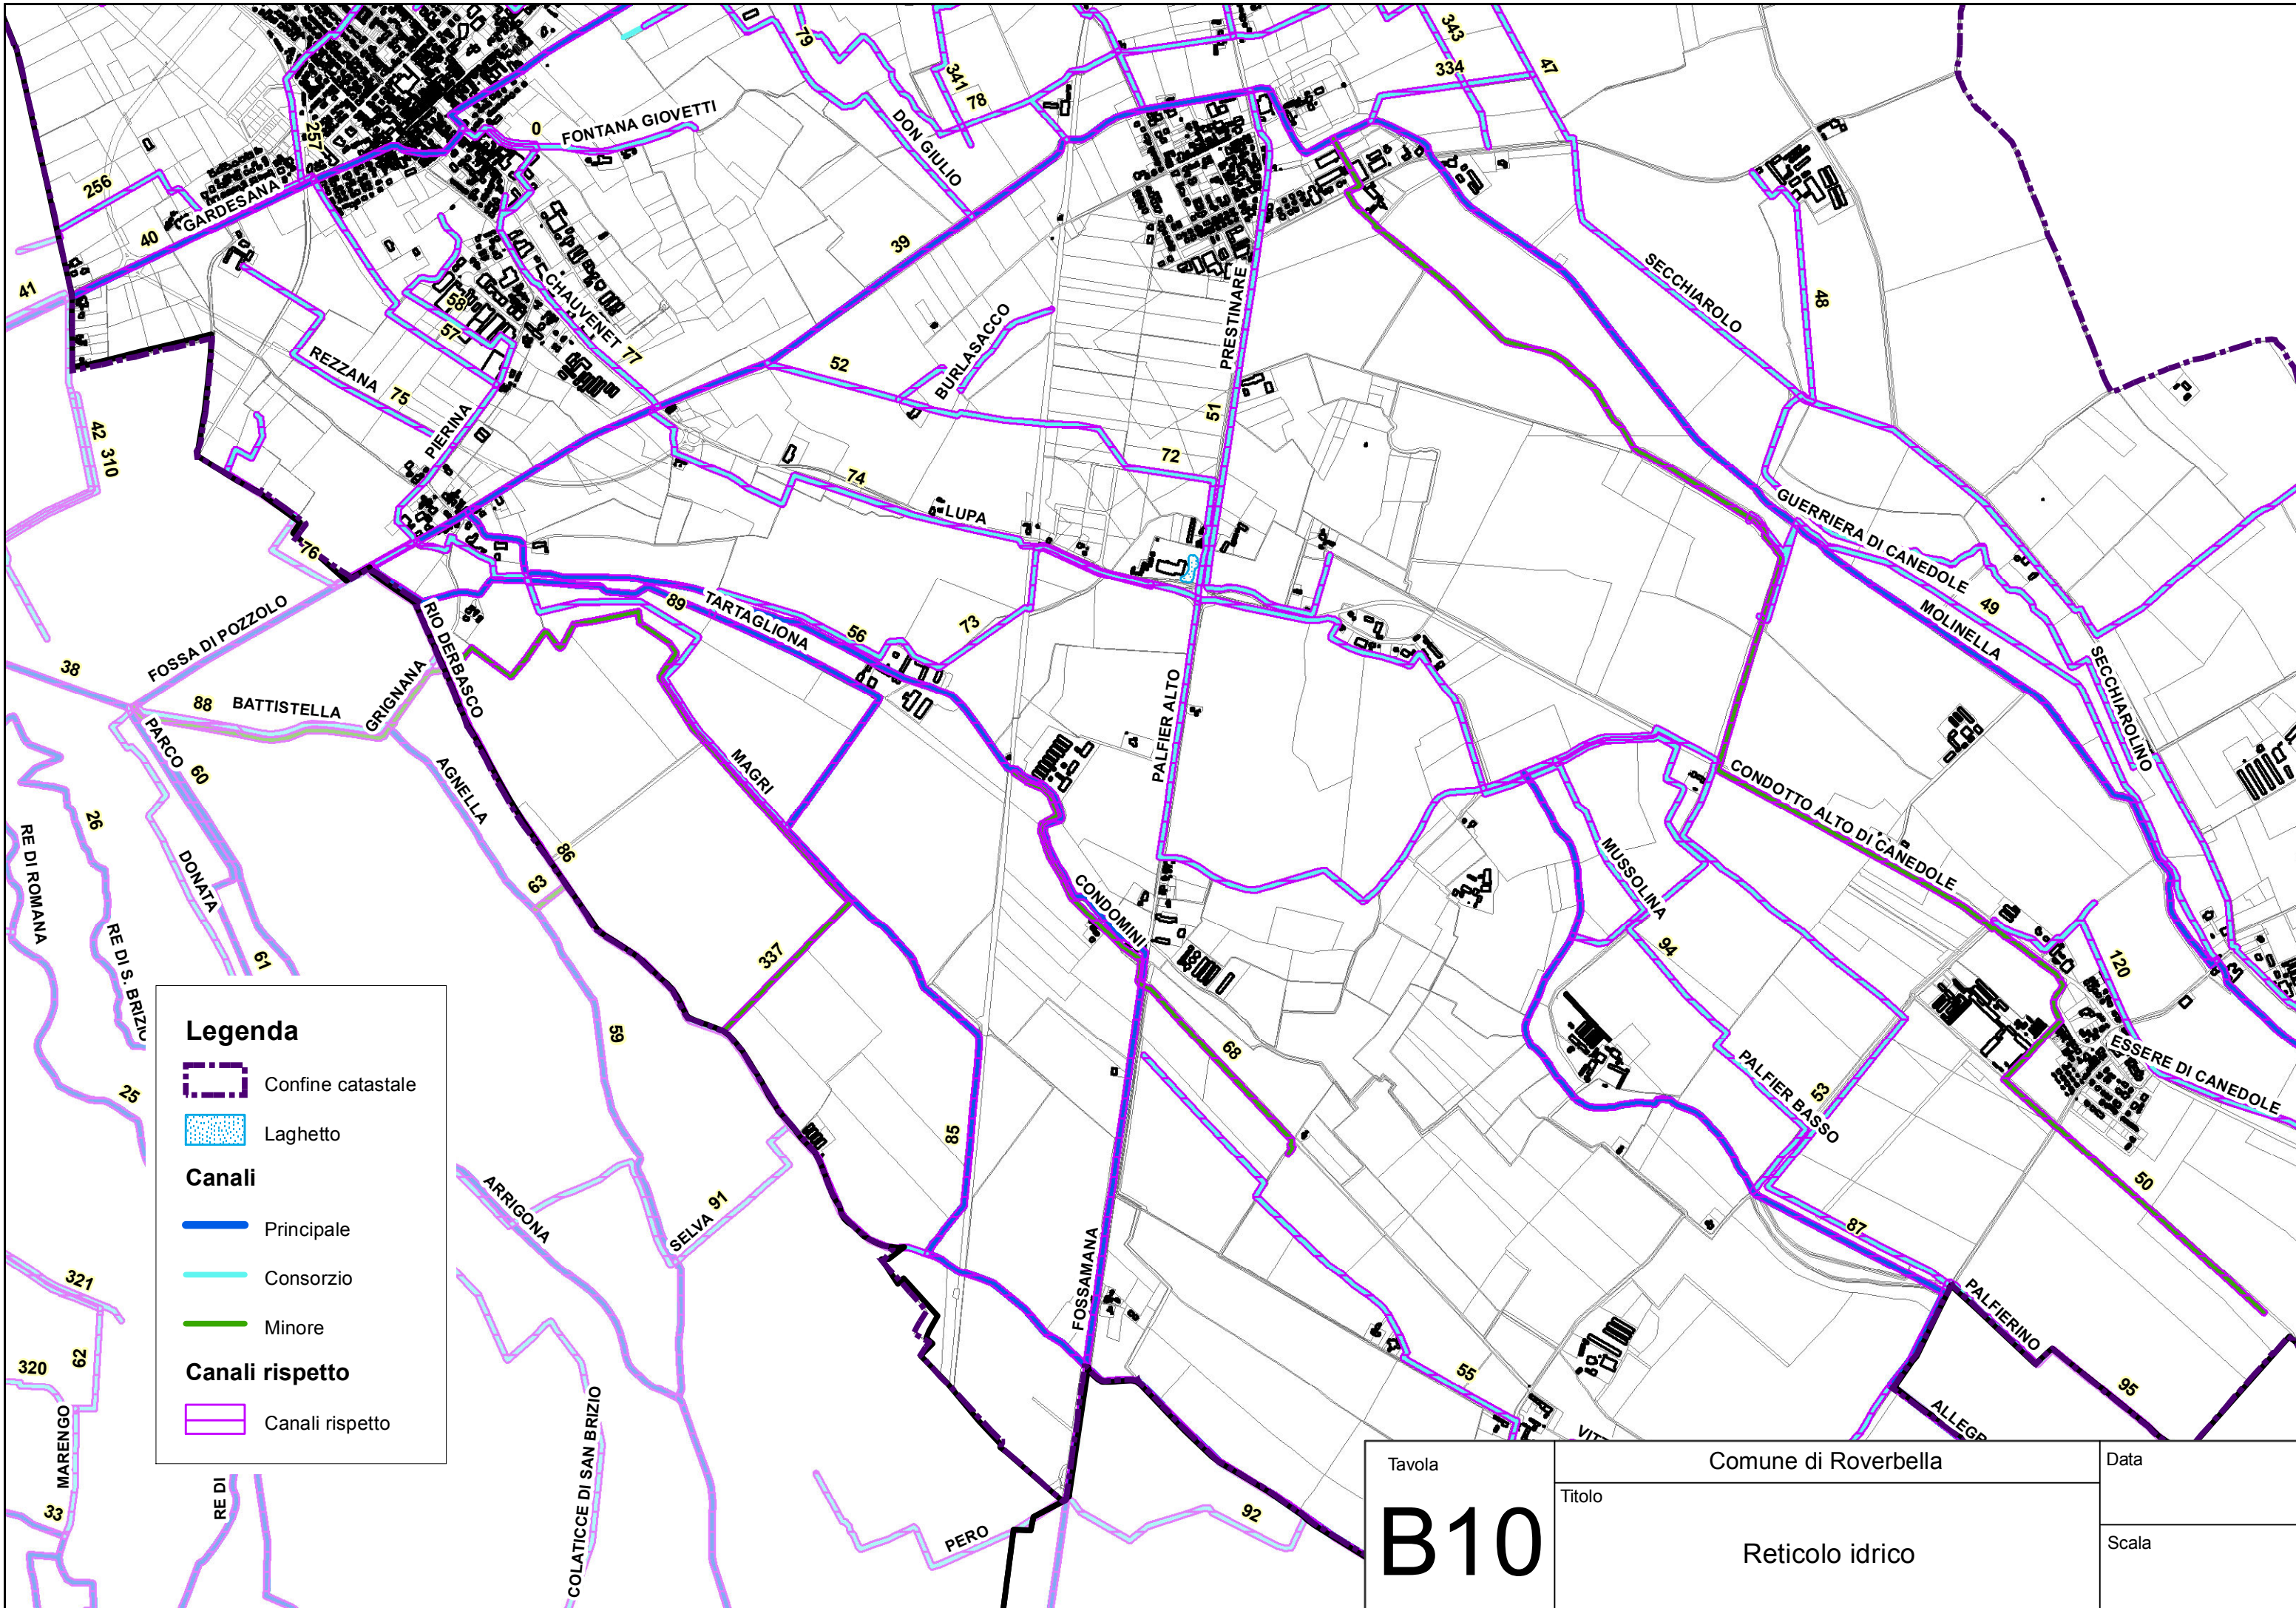

### Legenda

-  Confine catastale
-  Laghetto
- Canali**
-  Principale
-  Consorzio
-  Minore
- Canali rispetto**
-  Canali rispetto

**Legenda**

-  Confine catastale
-  Laghetto
- Canali**
-  Principale
-  Consorzio
-  Minore
- Canali rispetto**
-  Canali rispetto

Tavola	Comune di Roverbella	Data
<b>B10</b>	Reticolo idrico	Scala

**Legenda**

-  Confine catastale
-  Laghetto
- Canali**
-  Principale
-  Consorzio
-  Minore
- Canali rispetto**
-  Canali rispetto

Tavola	Comune di Roverbella	Data
<b>B10</b>	Reticolo idrico	Scala