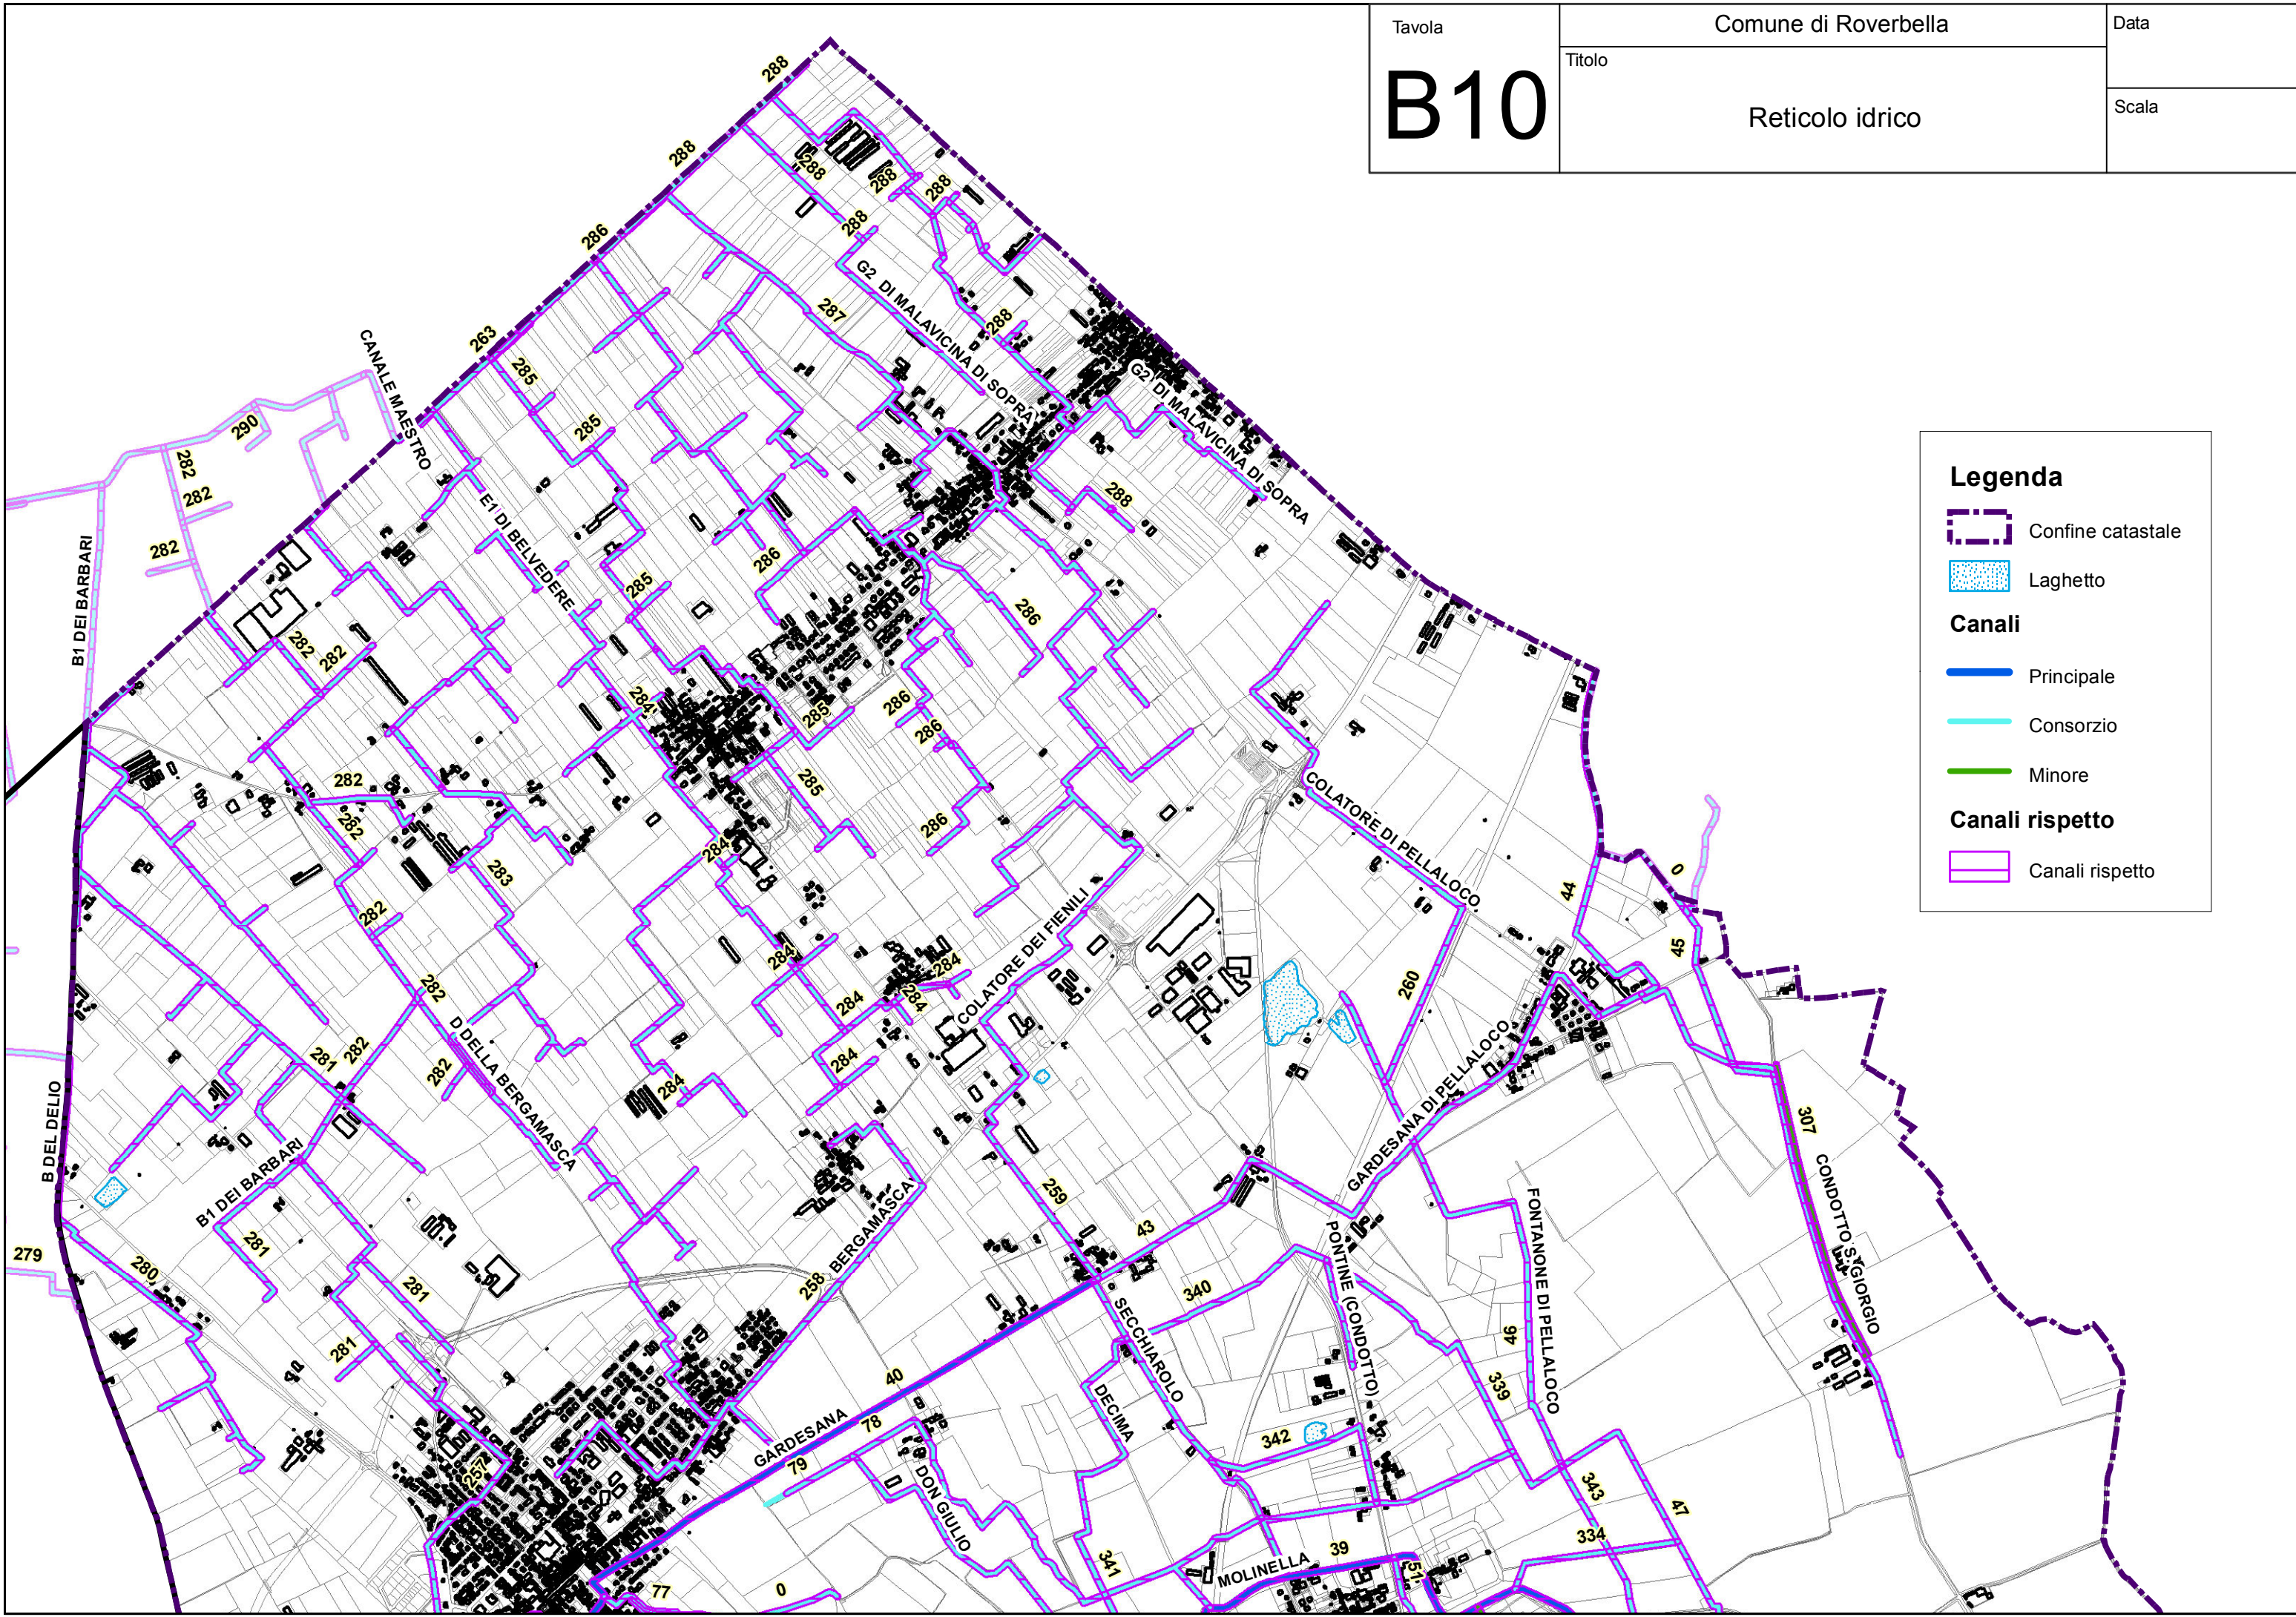

### Legenda

-  Confine catastale
-  Laghetto
- Canali**
-  Principale
-  Consorzio
-  Minore
- Canali rispetto**
-  Canali rispetto

**Legenda**

-  Confine catastale
-  Laghetto
- Canali**
-  Principale
-  Consorzio
-  Minore
- Canali rispetto**
-  Canali rispetto

Tavola	Comune di Roverbella	Data
<b>B10</b>	Reticolo idrico	Scala

**Legenda**

-  Confine catastale
-  Laghetto
- Canali**
-  Principale
-  Consorzio
-  Minore
- Canali rispetto**
-  Canali rispetto

Tavola	Comune di Roverbella	Data
<b>B10</b>	Reticolo idrico	Scala