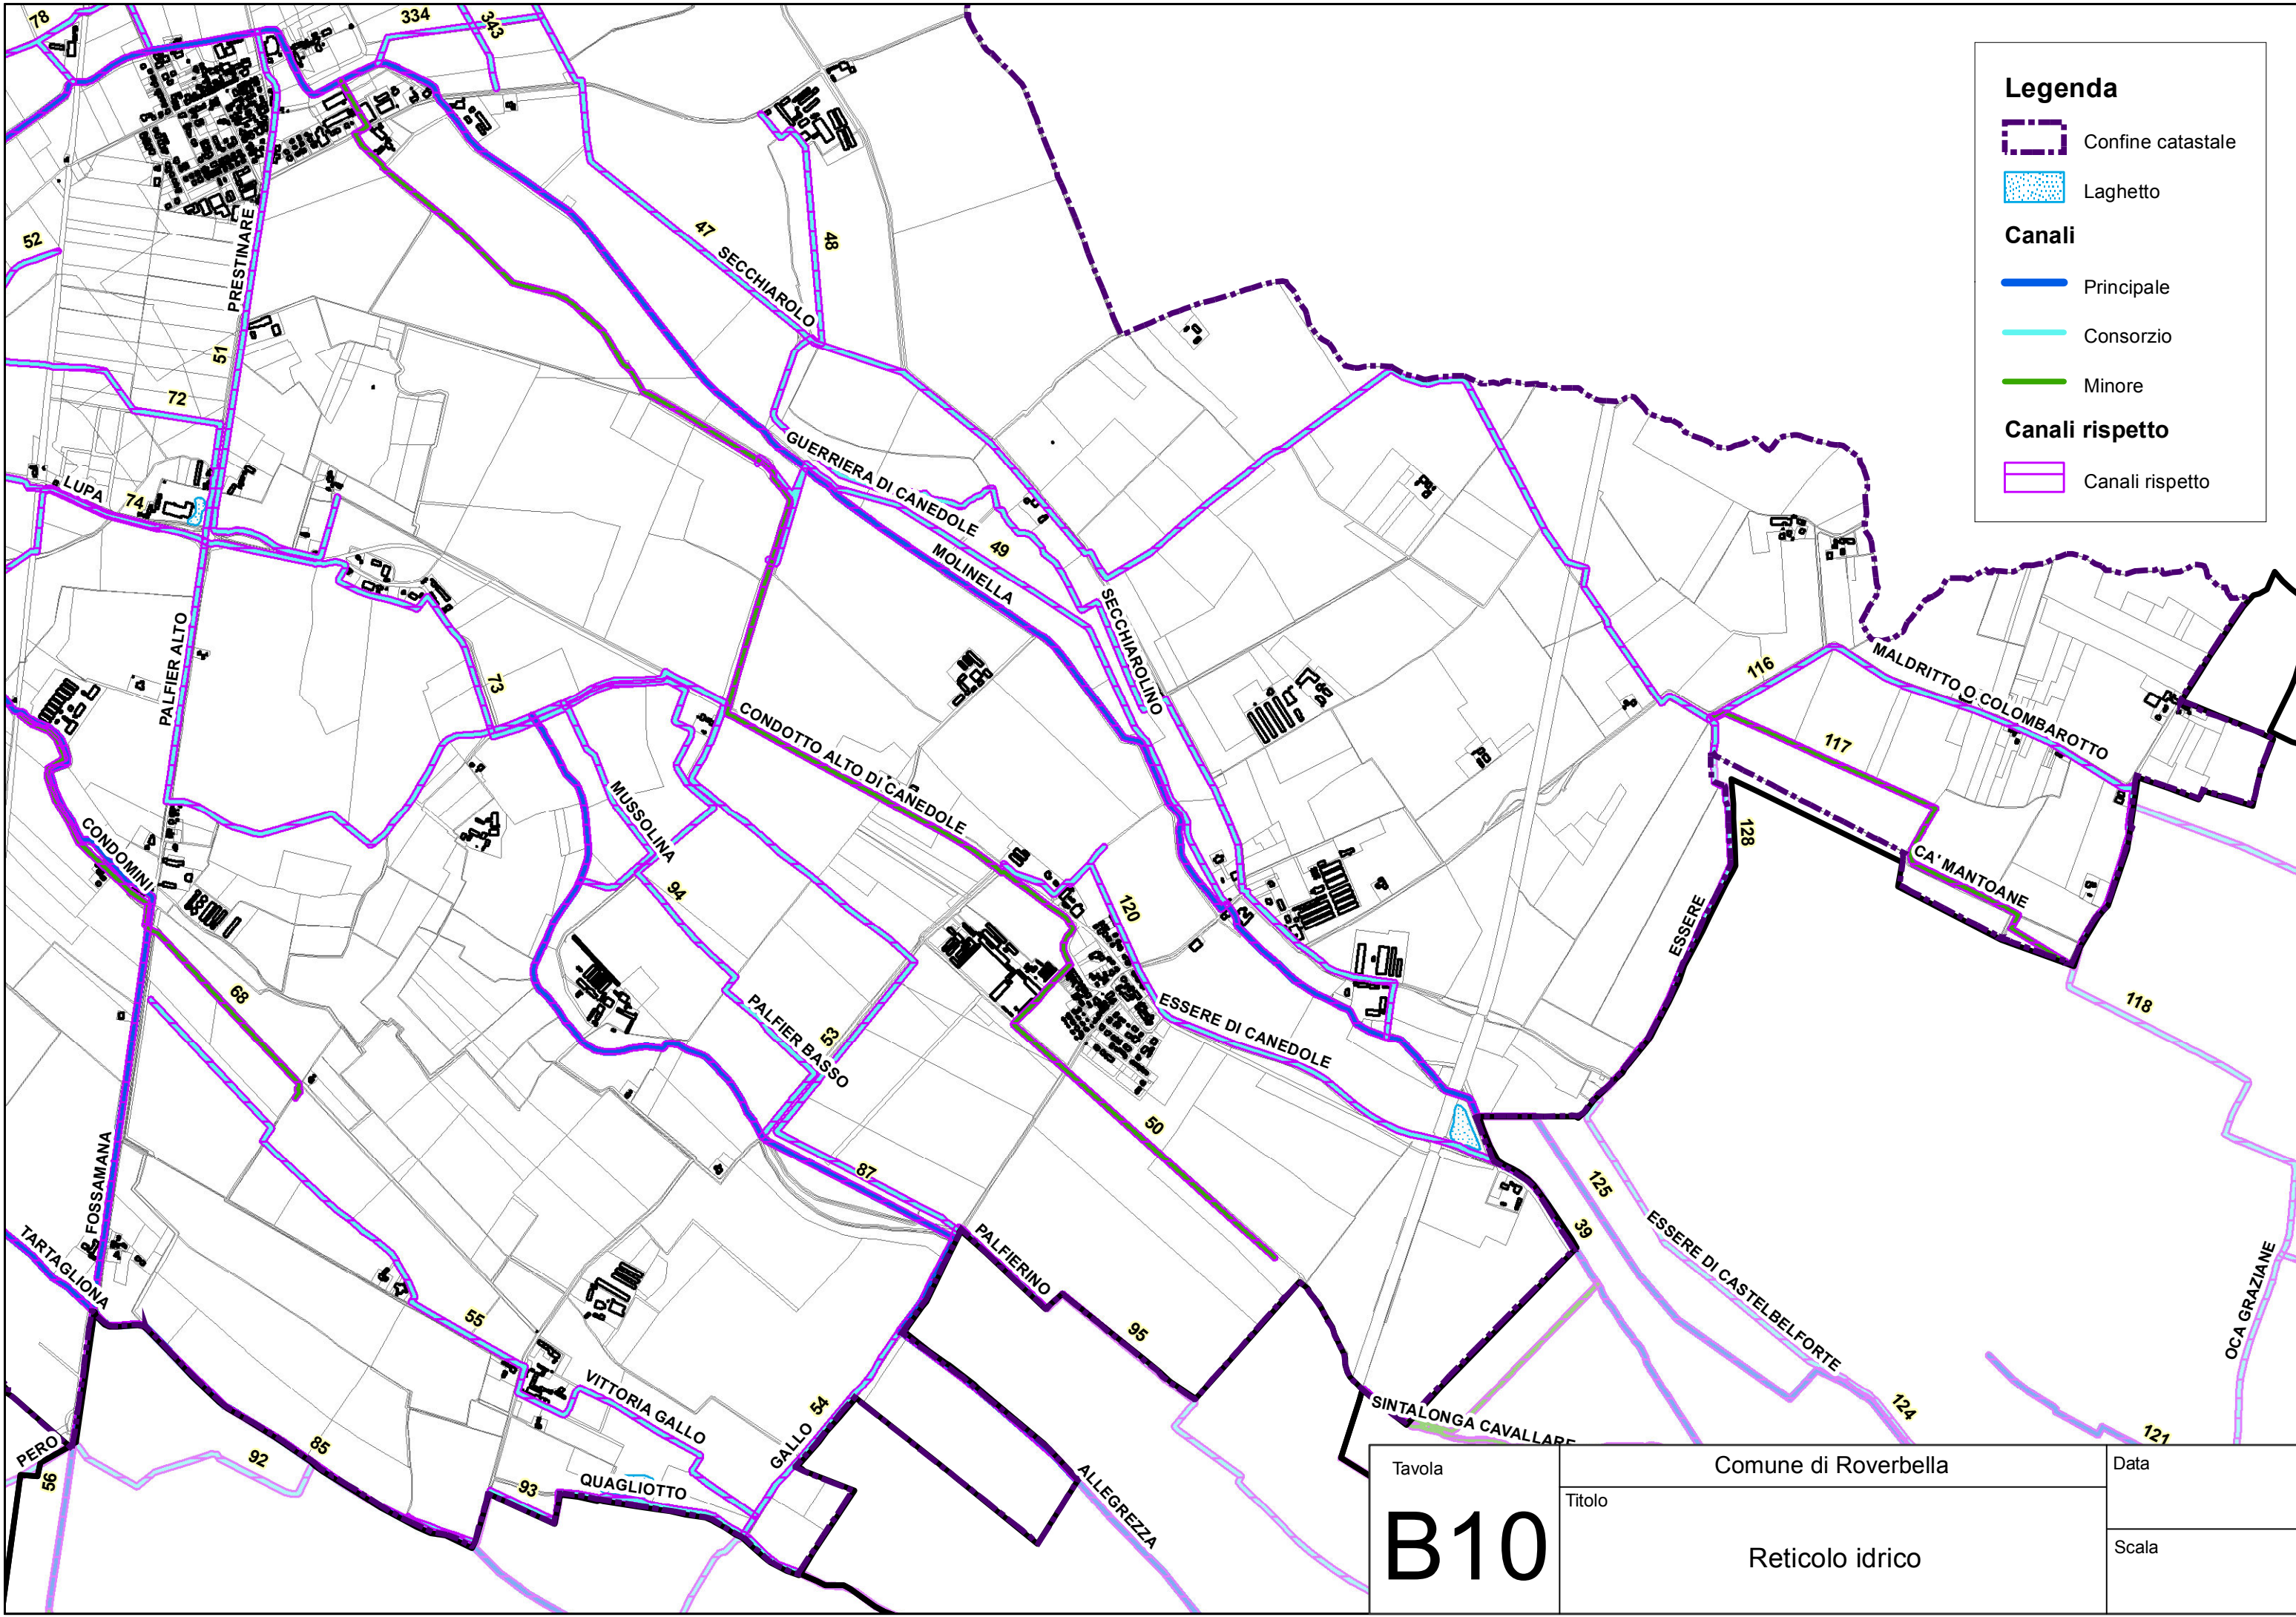

### Legenda

-  Confine catastale
-  Laghetto
- Canali**
-  Principale
-  Consorzio
-  Minore
- Canali rispetto**
-  Canali rispetto

**Legenda**

-  Confine catastale
-  Laghetto
- Canali**
-  Principale
-  Consorzio
-  Minore
- Canali rispetto**
-  Canali rispetto

Tavola	Comune di Roverbella	Data
<b>B10</b>	Reticolo idrico	Scala

**Legenda**

-  Confine catastale
-  Laghetto
- Canali**
-  Principale
-  Consorzio
-  Minore
- Canali rispetto**
-  Canali rispetto

Tavola	Comune di Roverbella	Data
<b>B10</b>	Reticolo idrico	Scala