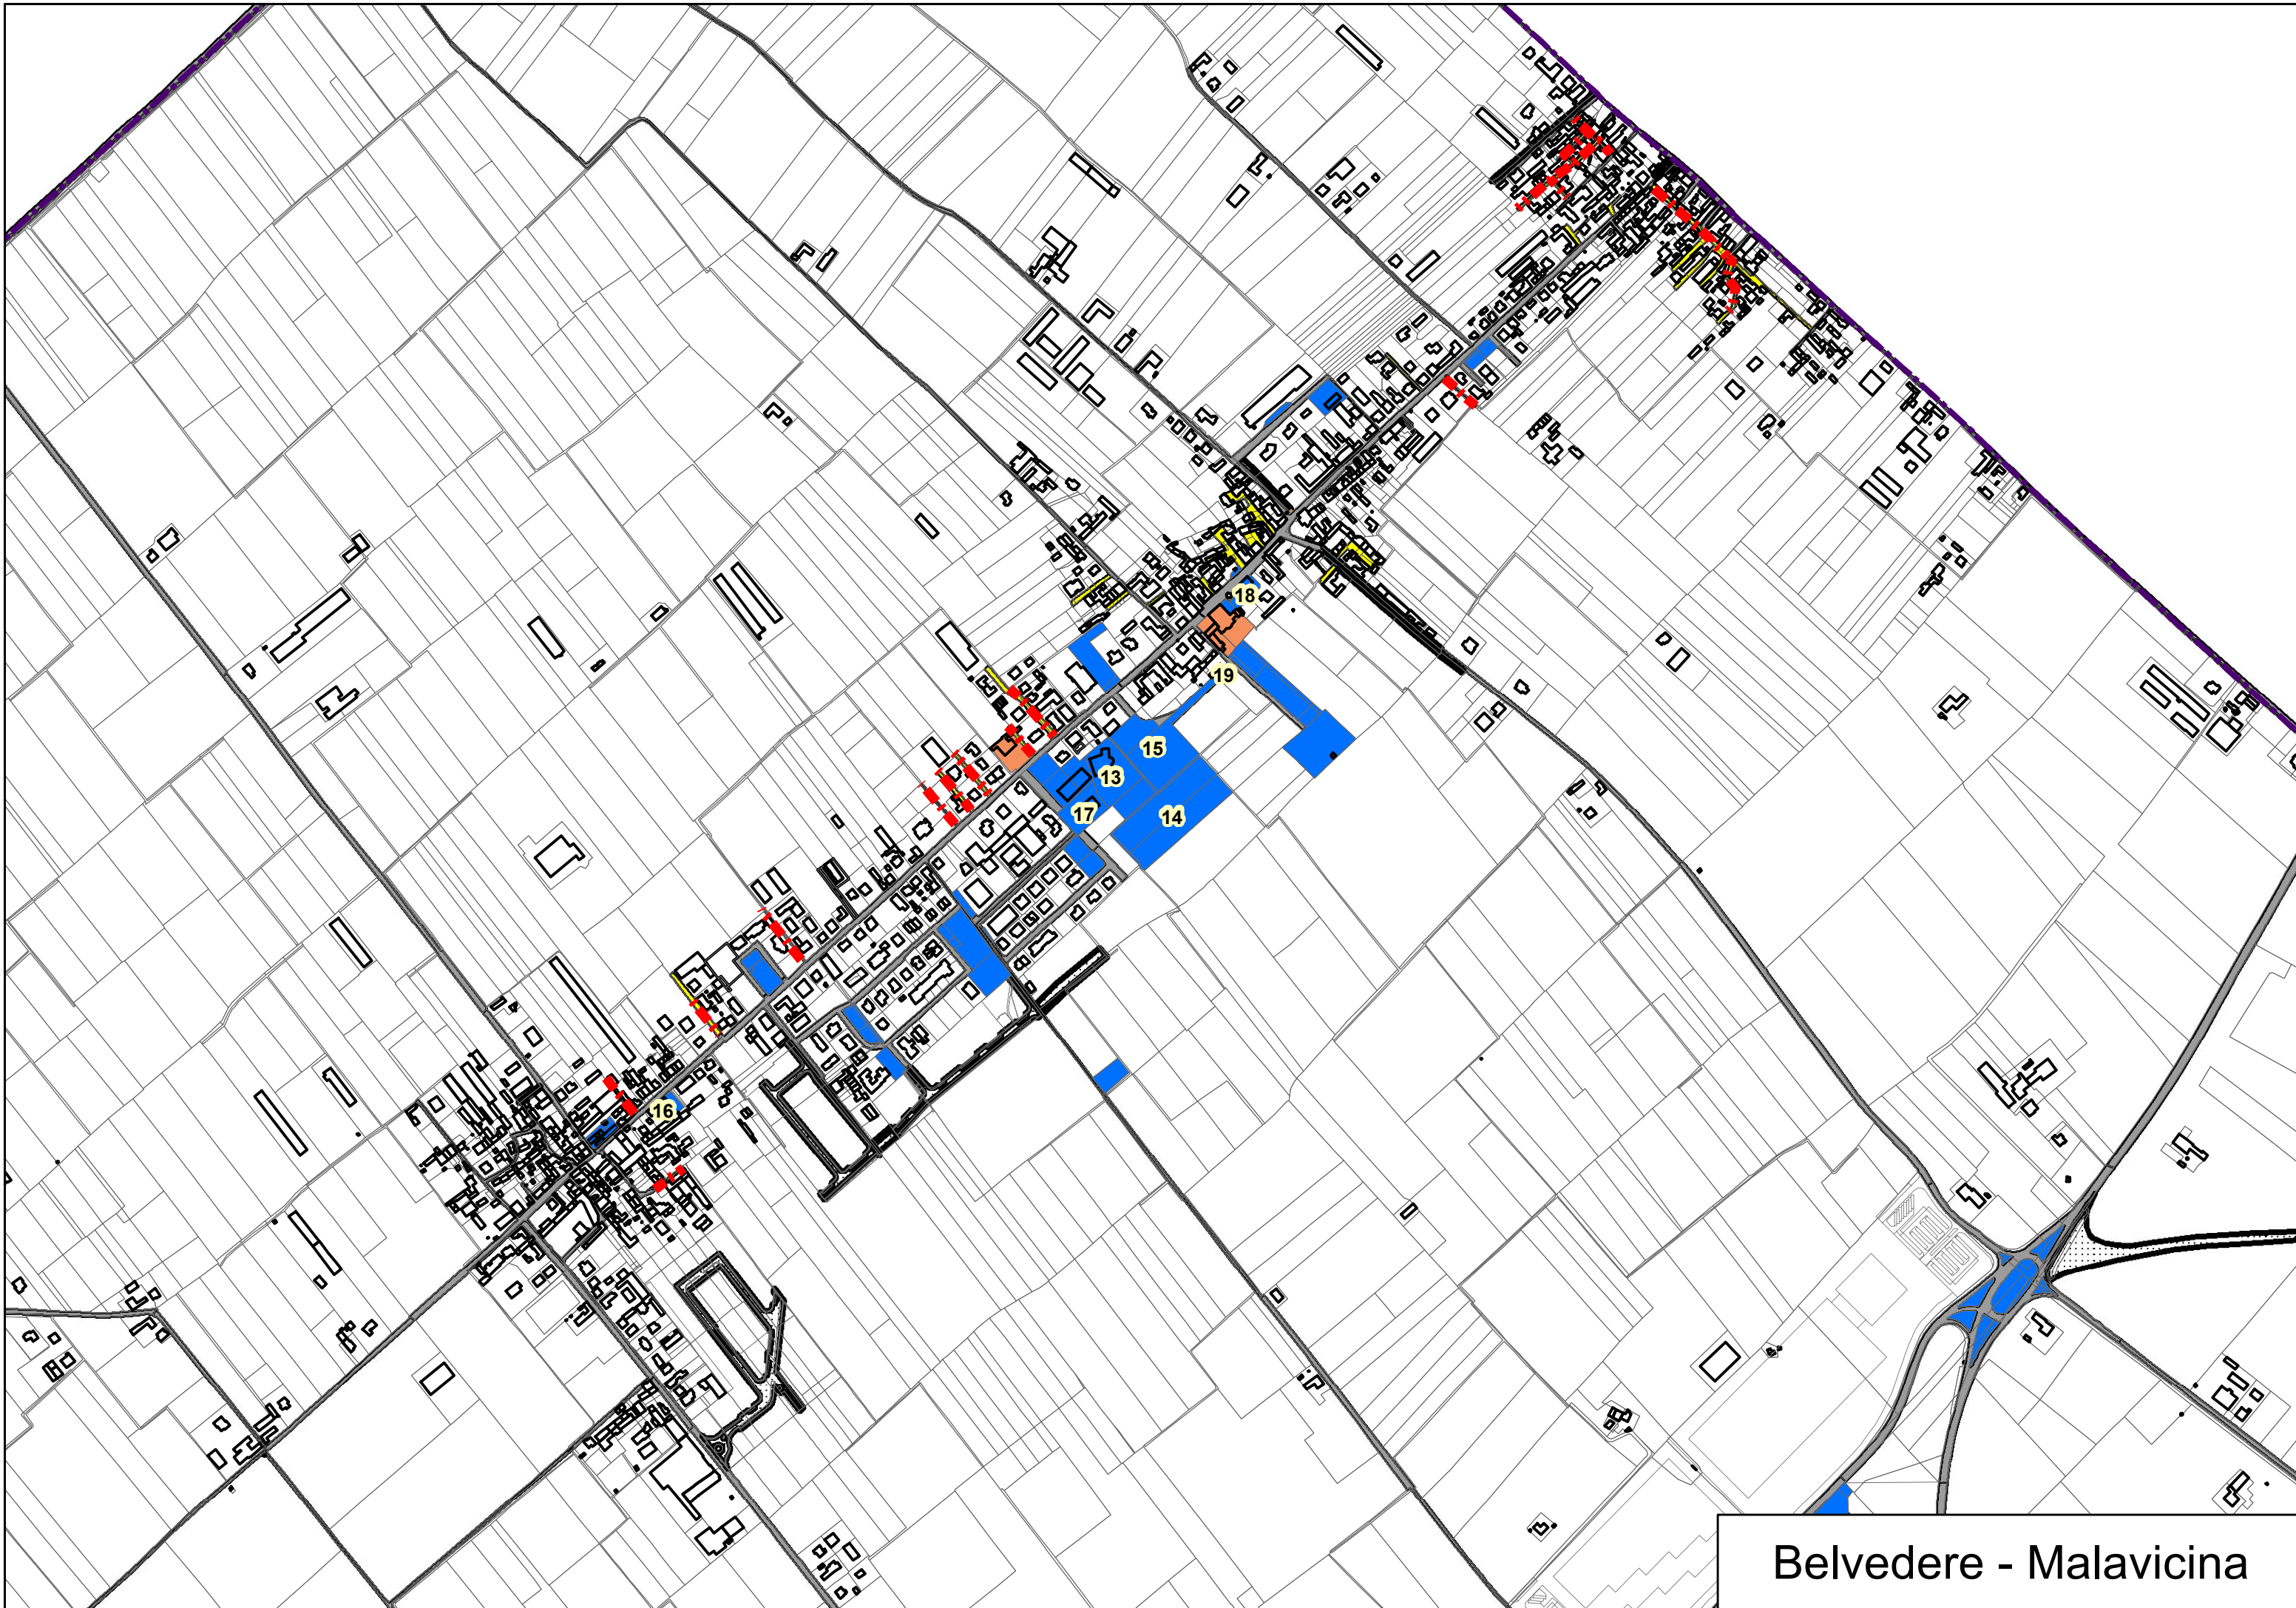

Identificativo	Immobile	Indirizzo	Foglio	Mappale
1	Sede municipale	Via Solferino, 1	28	317-318
2	Magazzino comunale	Via Solferino, 1	28	501
3	Scuola media - Palestra	Via Trento Trieste	29	42
4	Campo da calcio	Via XI Settembre	36	10
5	Centro servizi	Viale dell'Artigianato	36	156
6	Scuola elementare capoluogo	Viale Rimembranze	28	294
7	Ex scuola materna	Viale Rimembranze	28	505
8	Bocciofila - campo tennis coperto	Via Nicolajeska	21	113
9	Asilo nido	Via Nicolajeska	21	107
10	Scuola materna nuova	Via D.Bazzotti	21	499
11	Biblioteca comunale e distretto sanitario	Via Cefalonia	28	249
12	Caserma dei carabinieri	Piazza Cavour	28	391
13	Palestra	P.le Olimpia	9	602
14	Campo da calcio	P.le Olimpia	9	99-100
15	Campo da calcio	P.le Olimpia	3	287-450
16	Scuola elementare	Via Aldo Moro	8	7-8
17	Scuola materna	Via Aldo Moro	9	97
18	Ufficio postale - ambulatorio medico - banca	Via Piave	3	248
19	Magazzino comunale	Via Piave	3	449
20	Ex scuola elementare	Via D.Alighieri	33	98
21	Scuola materna	Via D.Alighieri	33	88
22	Campo da calcio	Via D.Alighieri	32	176
23	Ufficio postale - Ambulatorio	Via Filzi	65	150
24	Edificio polifunzionale	Via Filzi	65	151

### Infrastrutture e viabilità

Viabilità esistente

Viabilità esistente privata

Zona ferroviaria

Viabilità di progetto

Viabilità privata acquisibile al patrimonio comunale

Tavola

**B4**

Comune di Roverbella

Titolo

Carta delle proprietà comunali

Data

Scala

Roverbella

Belvedere - Malavicina

Castiglione Mantovano

Pellaloco

Canedole

Località Stazione