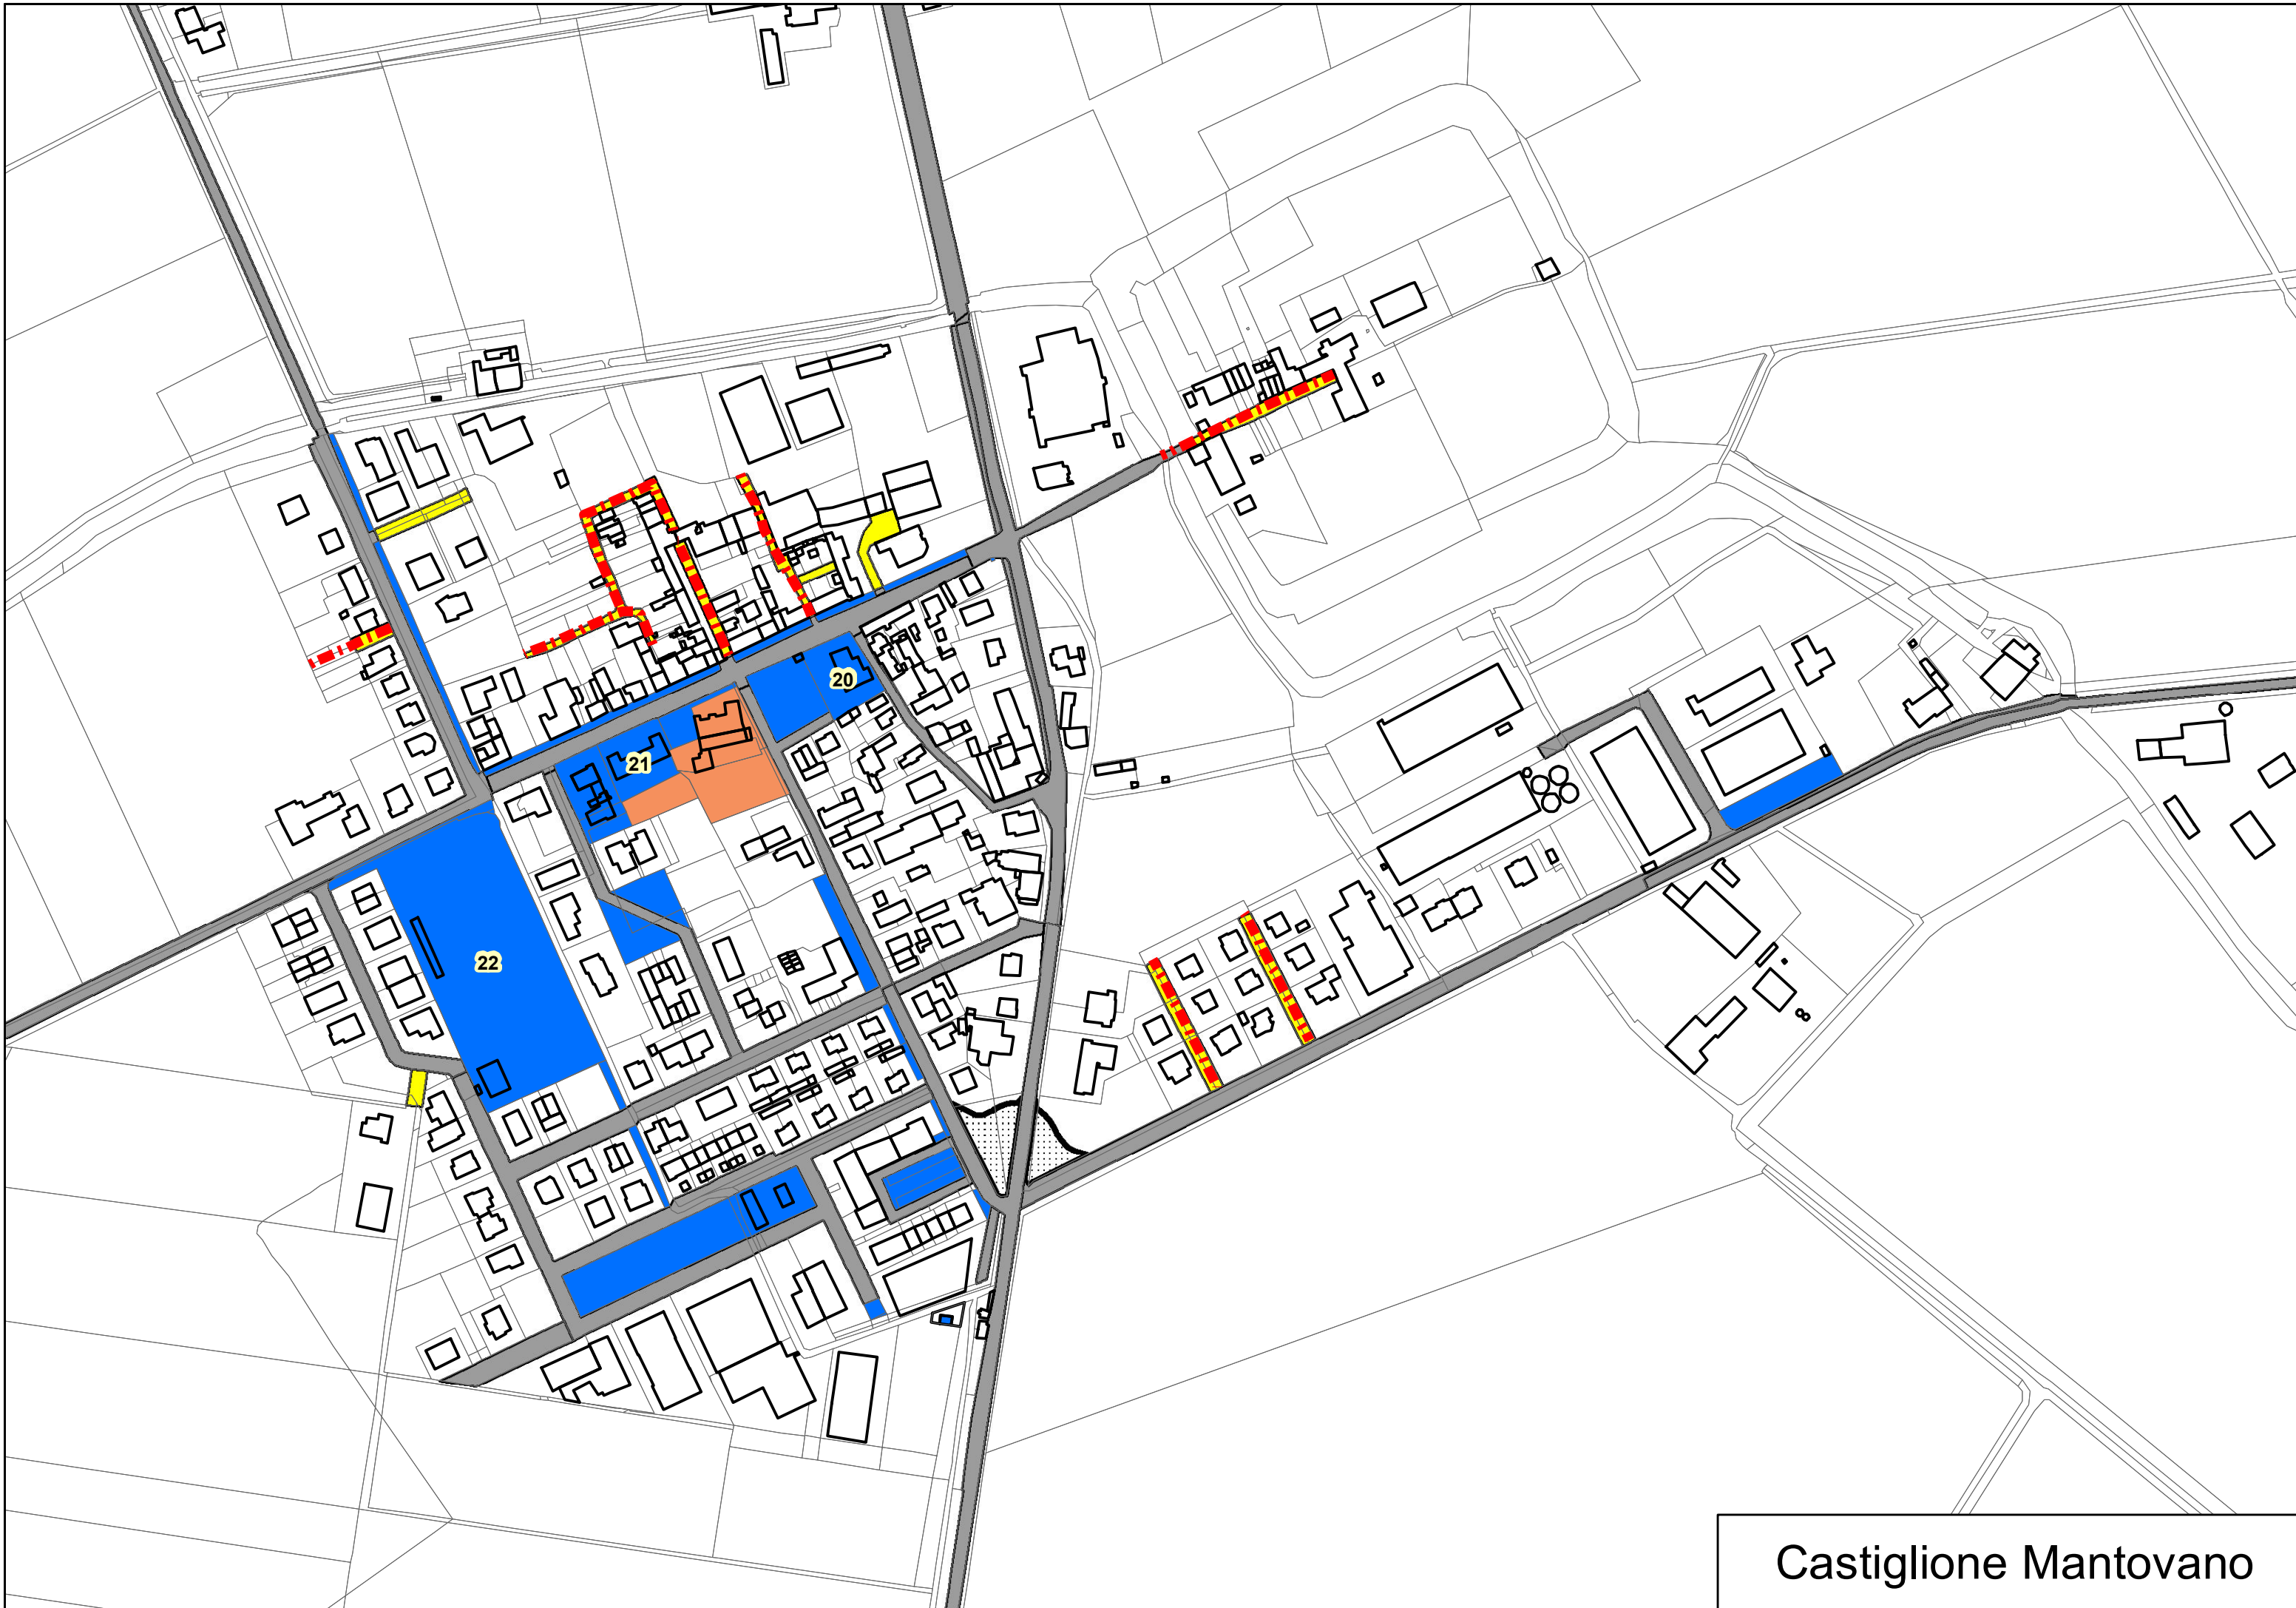

Identificativo	Immobile	Indirizzo	Foglio	Mappale
1	Sede municipale	Via Solferino, 1	28	317-318
2	Magazzino comunale	Via Solferino, 1	28	501
3	Scuola media - Palestra	Via Trento Trieste	29	42
4	Campo da calcio	Via XI Settembre	36	10
5	Centro servizi	Viale dell'Artigianato	36	156
6	Scuola elementare capoluogo	Viale Rimembranze	28	294
7	Ex scuola materna	Viale Rimembranze	28	505
8	Bocciofila - campo tennis coperto	Via Nicolajeska	21	113
9	Asilo nido	Via Nicolajeska	21	107
10	Scuola materna nuova	Via D.Bazzotti	21	499
11	Biblioteca comunale e distretto sanitario	Via Cefalonia	28	249
12	Caserma dei carabinieri	Piazza Cavour	28	391
13	Palestra	P.le Olimpia	9	602
14	Campo da calcio	P.le Olimpia	9	99-100
15	Campo da calcio	P.le Olimpia	3	287-450
16	Scuola elementare	Via Aldo Moro	8	7-8
17	Scuola materna	Via Aldo Moro	9	97
18	Ufficio postale - ambulatorio medico - banca	Via Piave	3	248
19	Magazzino comunale	Via Piave	3	449
20	Ex scuola elementare	Via D.Alighieri	33	98
21	Scuola materna	Via D.Alighieri	33	88
22	Campo da calcio	Via D.Alighieri	32	176
23	Ufficio postale - Ambulatorio	Via Filzi	65	150
24	Edificio polifunzionale	Via Filzi	65	151

### Infrastrutture e viabilità

Viabilità esistente

Viabilità esistente privata

Zona ferroviaria

Viabilità di progetto

Viabilità privata acquisibile al patrimonio comunale

Tavola

**B4**

Comune di Roverbella

Titolo

Carta delle proprietà comunali

Data

Scala

Roverbella

Belvedere - Malavicina

Castiglione Mantovano

Pellaloco

Canedole

Località Stazione