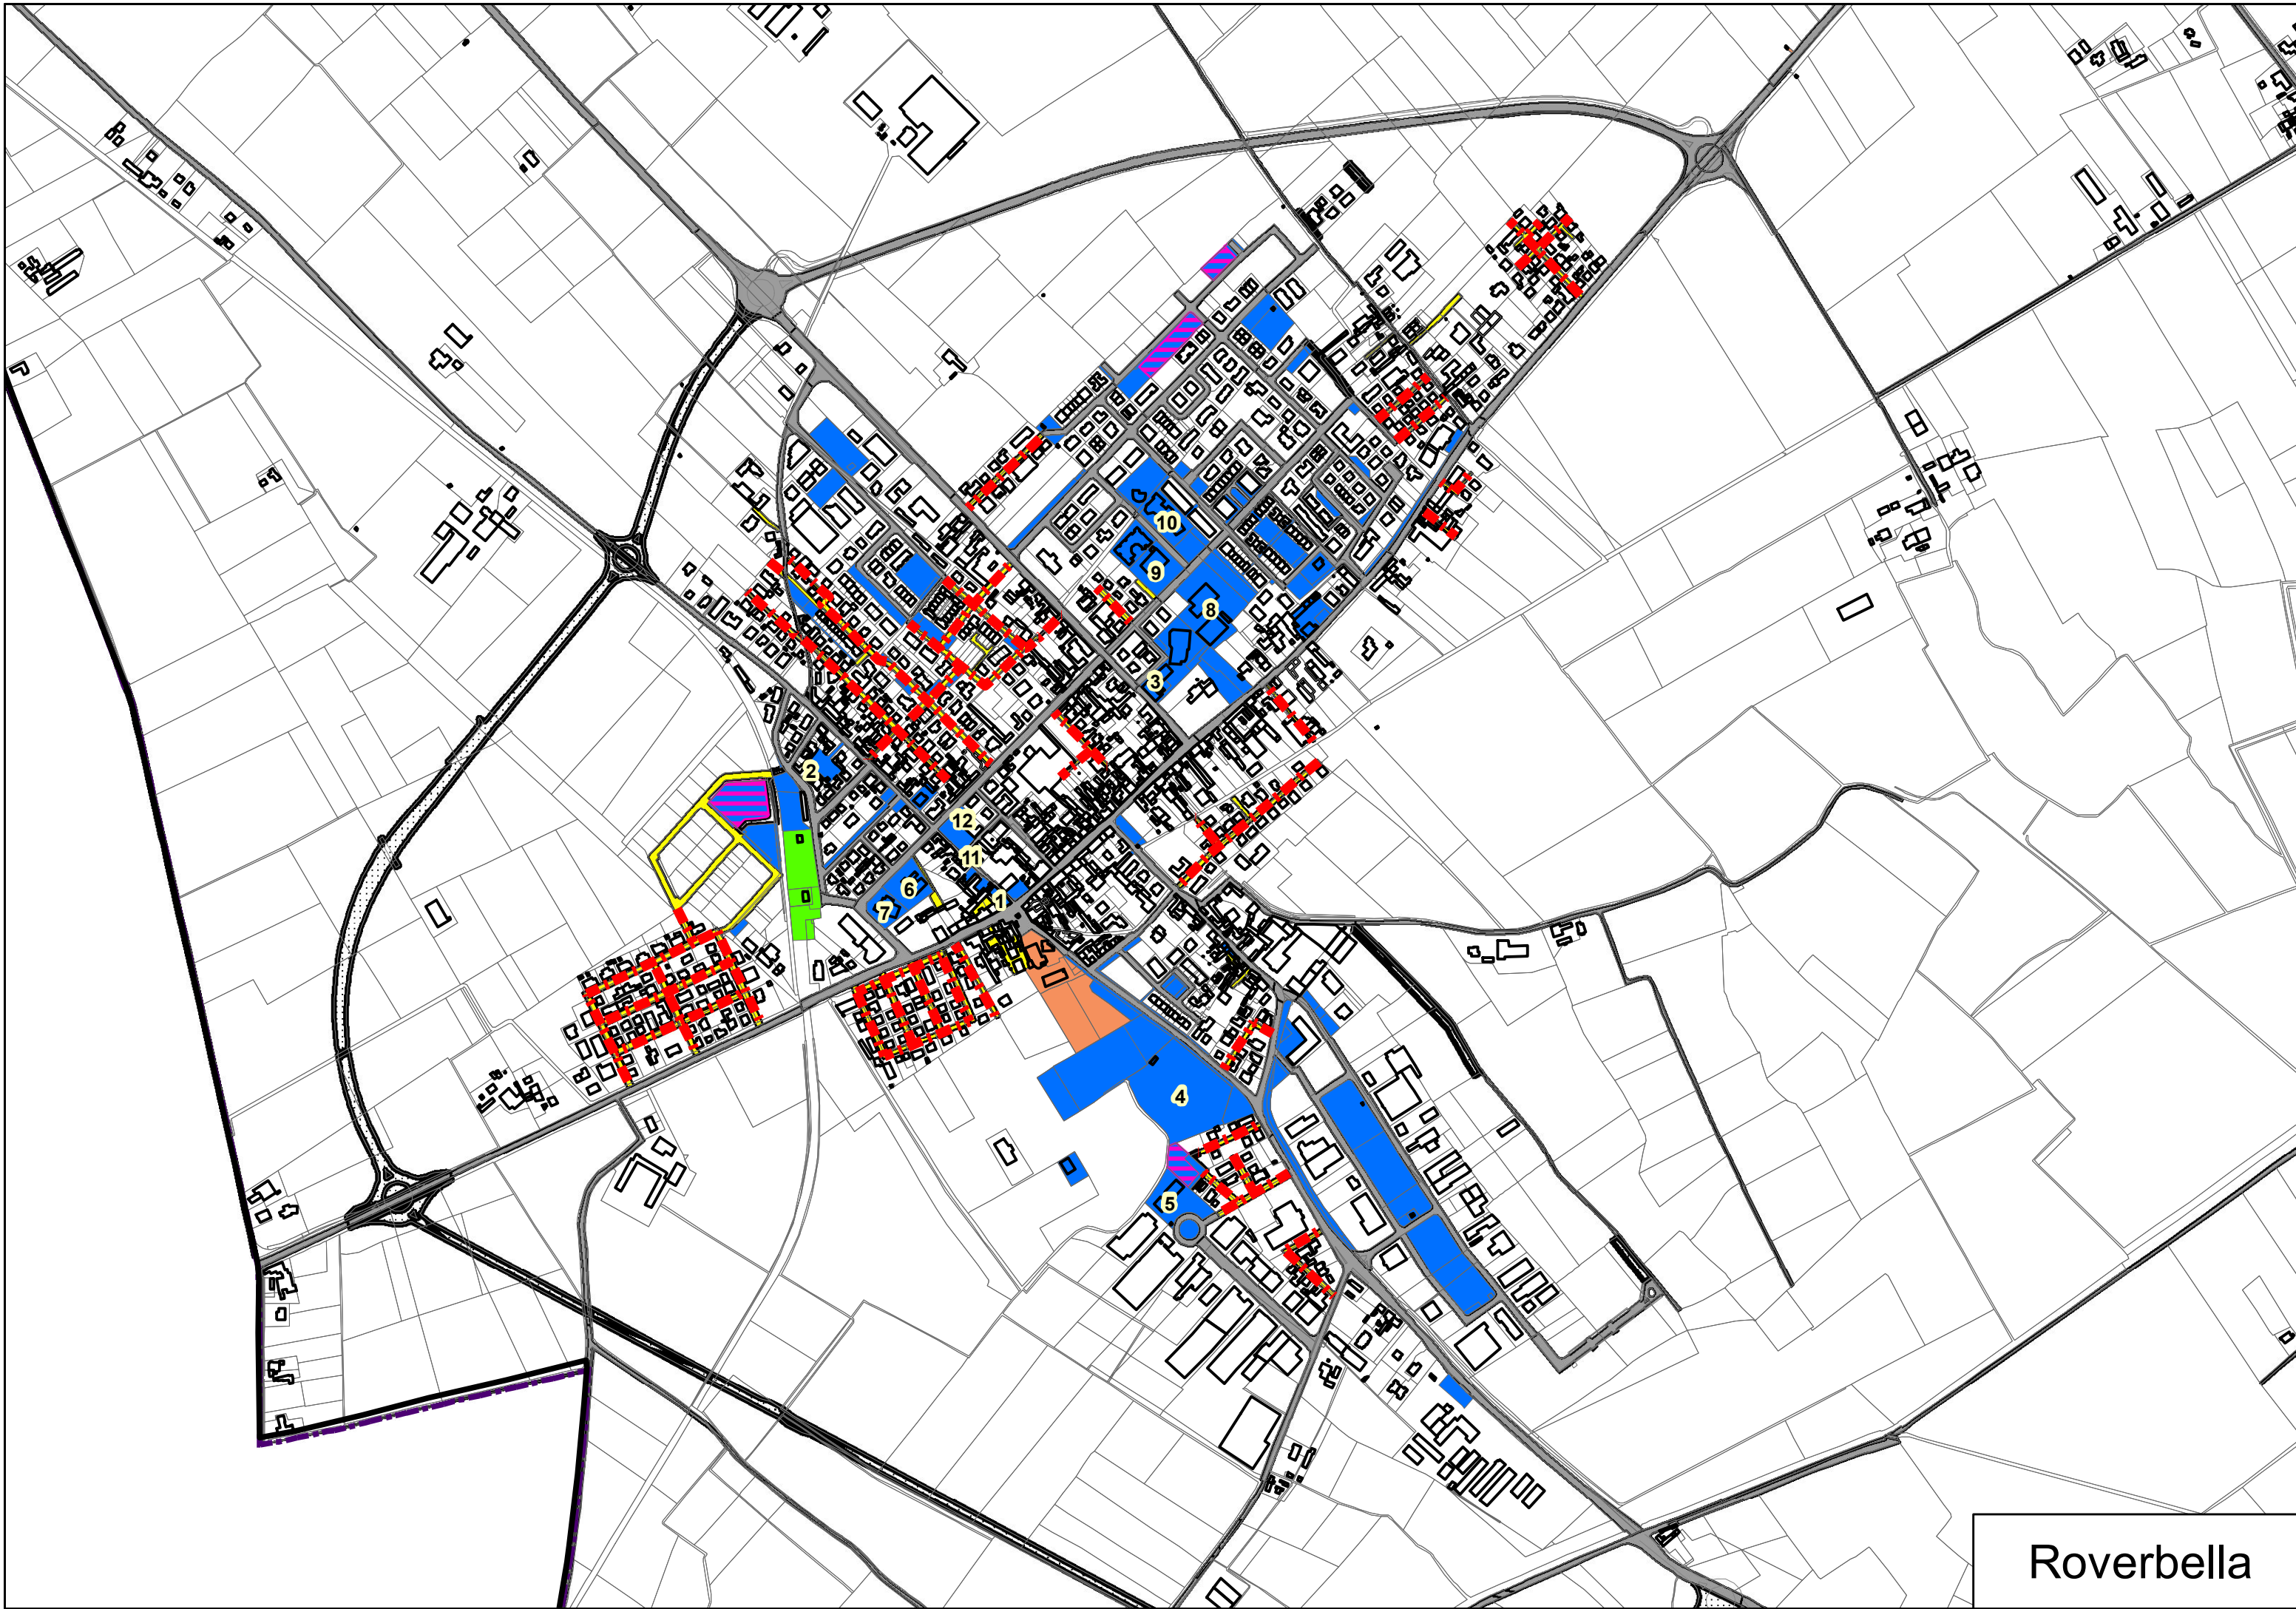

Identificativo	Immobile	Indirizzo	Foglio	Mappale
1	Sede municipale	Via Solferino, 1	28	317-318
2	Magazzino comunale	Via Solferino, 1	28	501
3	Scuola media - Palestra	Via Trento Trieste	29	42
4	Campo da calcio	Via XI Settembre	36	10
5	Centro servizi	Viale dell'Artigianato	36	156
6	Scuola elementare capoluogo	Viale Rimembranze	28	294
7	Ex scuola materna	Viale Rimembranze	28	505
8	Bocciofila - campo tennis coperto	Via Nicolajeska	21	113
9	Asilo nido	Via Nicolajeska	21	107
10	Scuola materna nuova	Via D.Bazzotti	21	499
11	Biblioteca comunale e distretto sanitario	Via Cefalonia	28	249
12	Caserma dei carabinieri	Piazza Cavour	28	391
13	Palestra	P.le Olimpia	9	602
14	Campo da calcio	P.le Olimpia	9	99-100
15	Campo da calcio	P.le Olimpia	3	287-450
16	Scuola elementare	Via Aldo Moro	8	7-8
17	Scuola materna	Via Aldo Moro	9	97
18	Ufficio postale - ambulatorio medico - banca	Via Piave	3	248
19	Magazzino comunale	Via Piave	3	449
20	Ex scuola elementare	Via D.Alighieri	33	98
21	Scuola materna	Via D.Alighieri	33	88
22	Campo da calcio	Via D.Alighieri	32	176
23	Ufficio postale - Ambulatorio	Via Filzi	65	150
24	Edificio polifunzionale	Via Filzi	65	151

### Infrastrutture e viabilità

Viabilità esistente

Viabilità esistente privata

Zona ferroviaria

Viabilità di progetto

Viabilità privata acquisibile al patrimonio comunale

Tavola

**B4**

Comune di Roverbella

Titolo

Carta delle proprietà comunali

Data

Scala

Roverbella

Belvedere - Malavicina

Castiglione Mantovano

Pellaloco

Canedole

Località Stazione