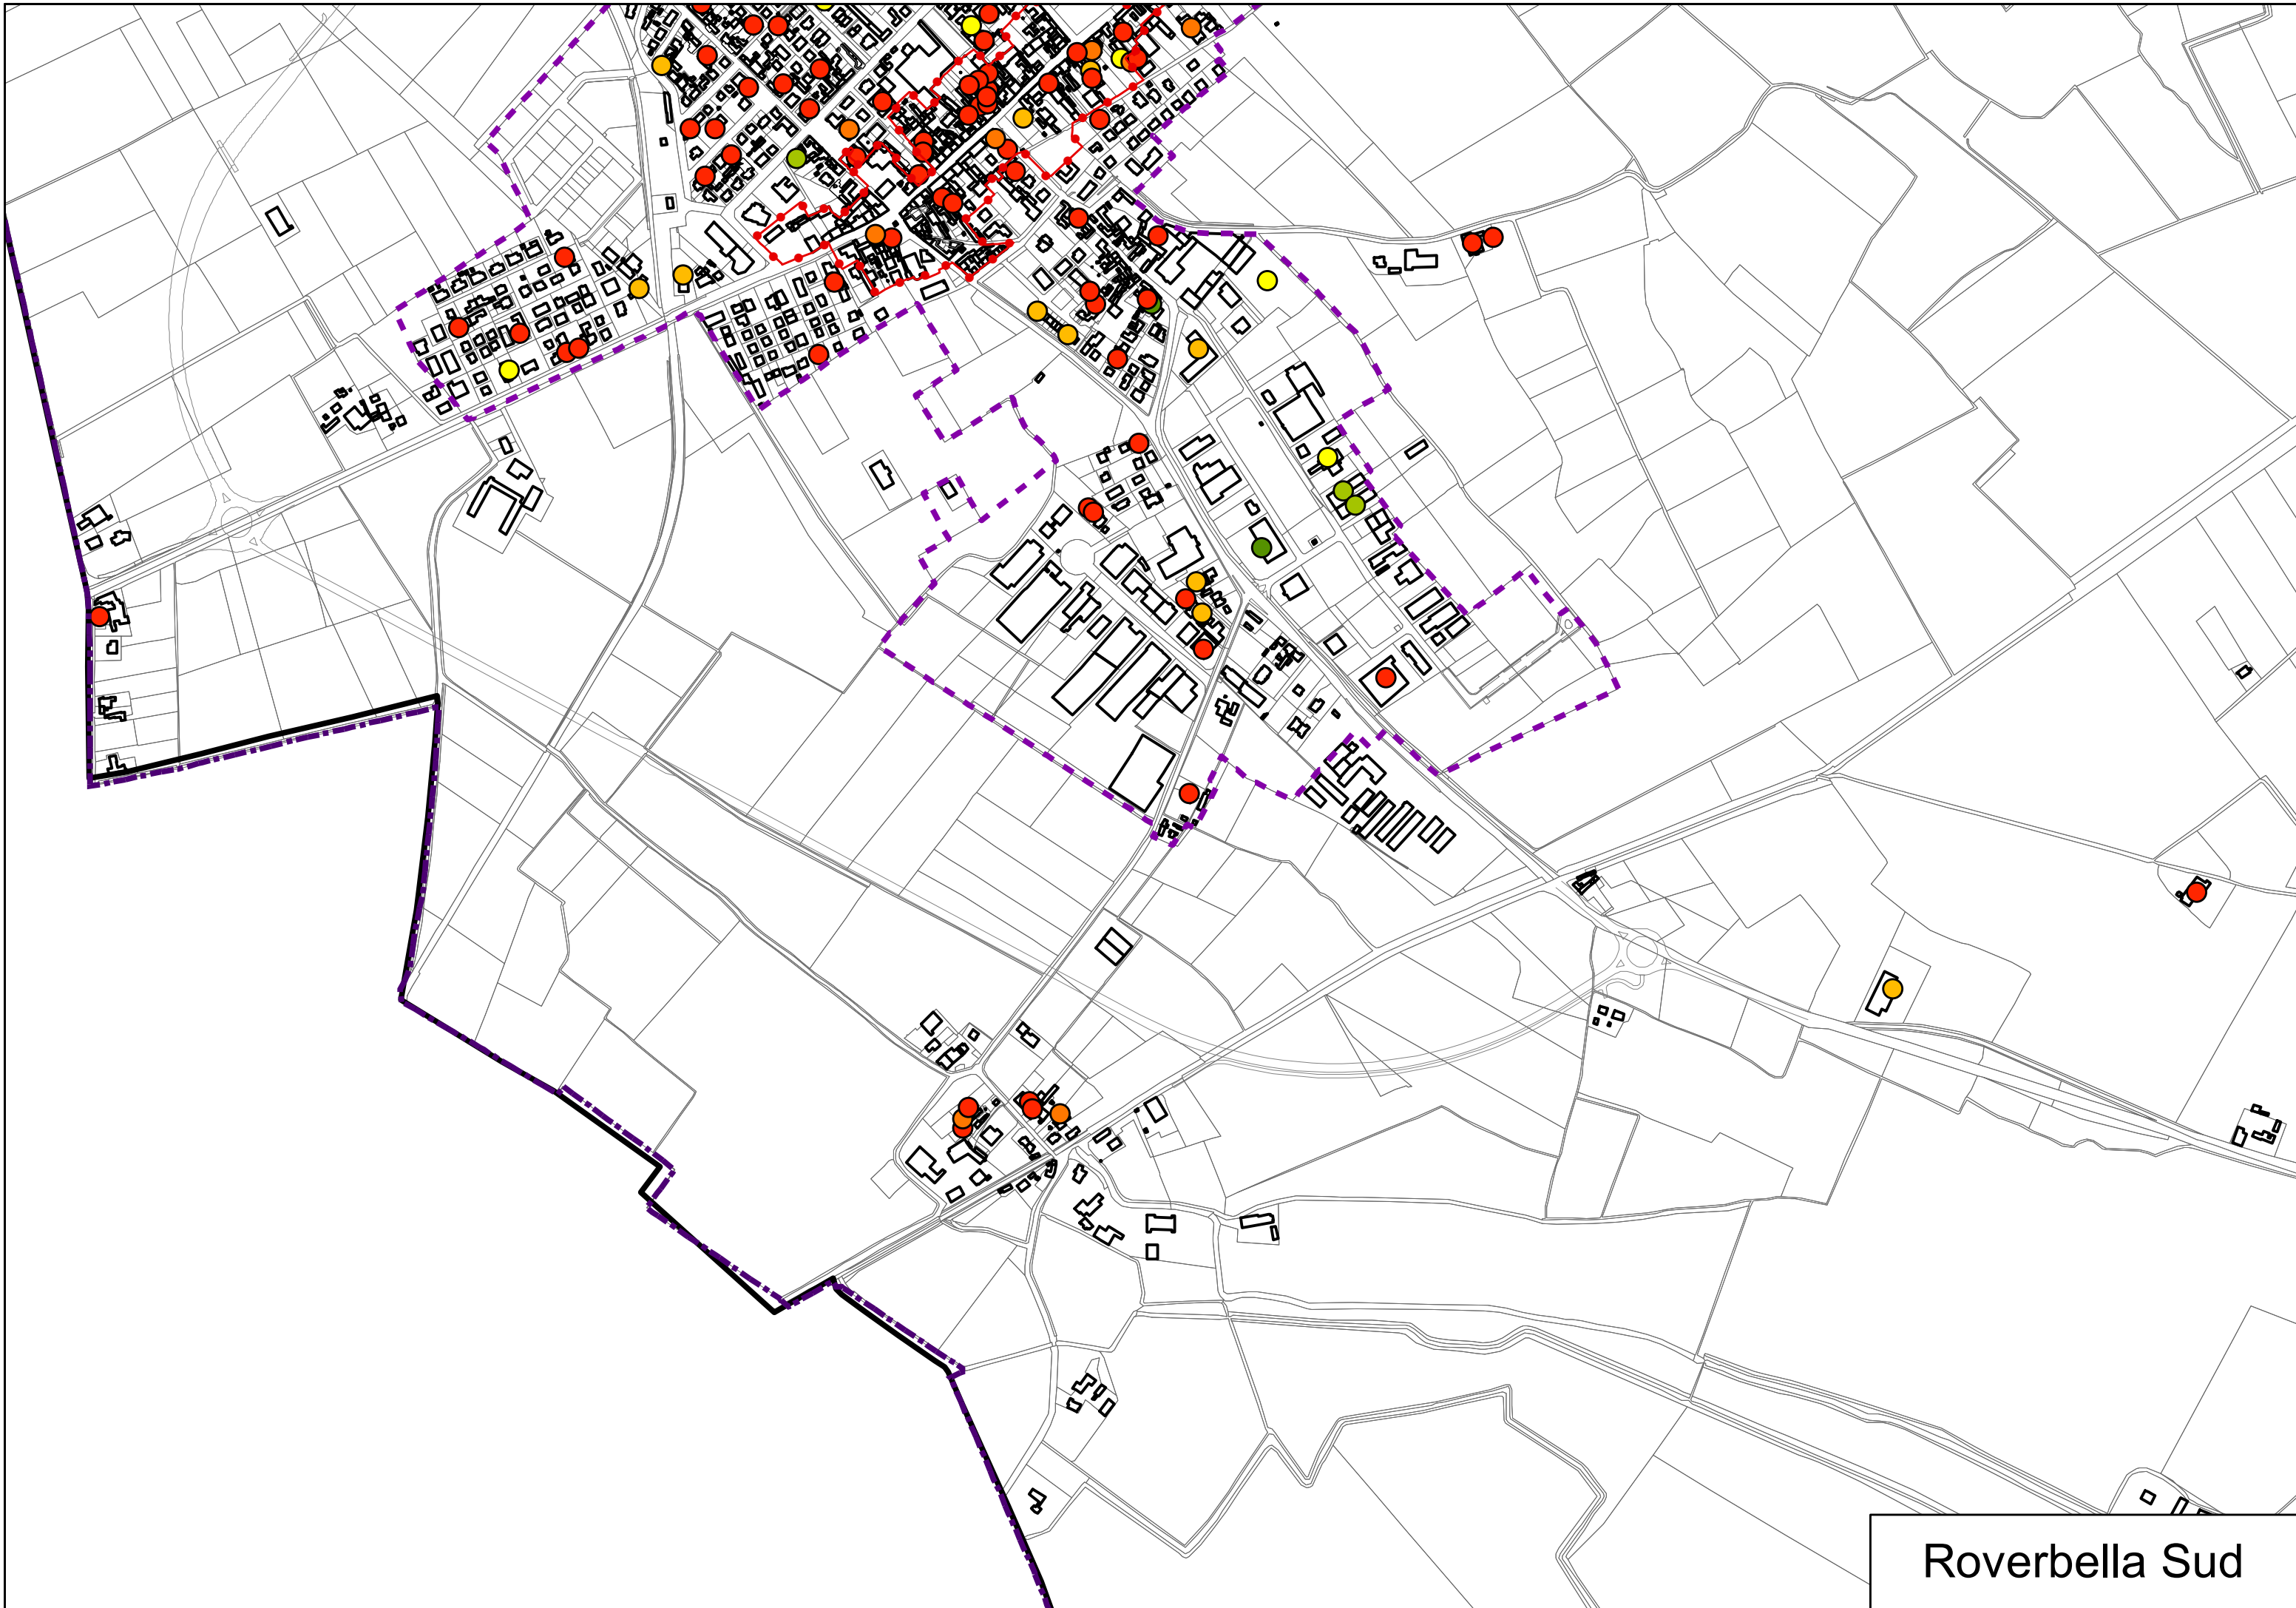

Legenda

Confine catastale

Confine centro abitato

Nuclei di antica formazione

Mappatura dei certificati energetici

Classe energetica A+

Classe energetica B

Classe energetica C

Classe energetica D

Classe energetica E

Classe energetica F

Classe energetica G

Tavola	Comune di Roverbella	Data
B11	Titolo	
	Mappatura dei certificati energetici	Scala

Roverbella Nord

Roverbella Sud

Belvedere - Malavicina

Pellaloco - Paesa

Canedole

Loc. La Bruschetta