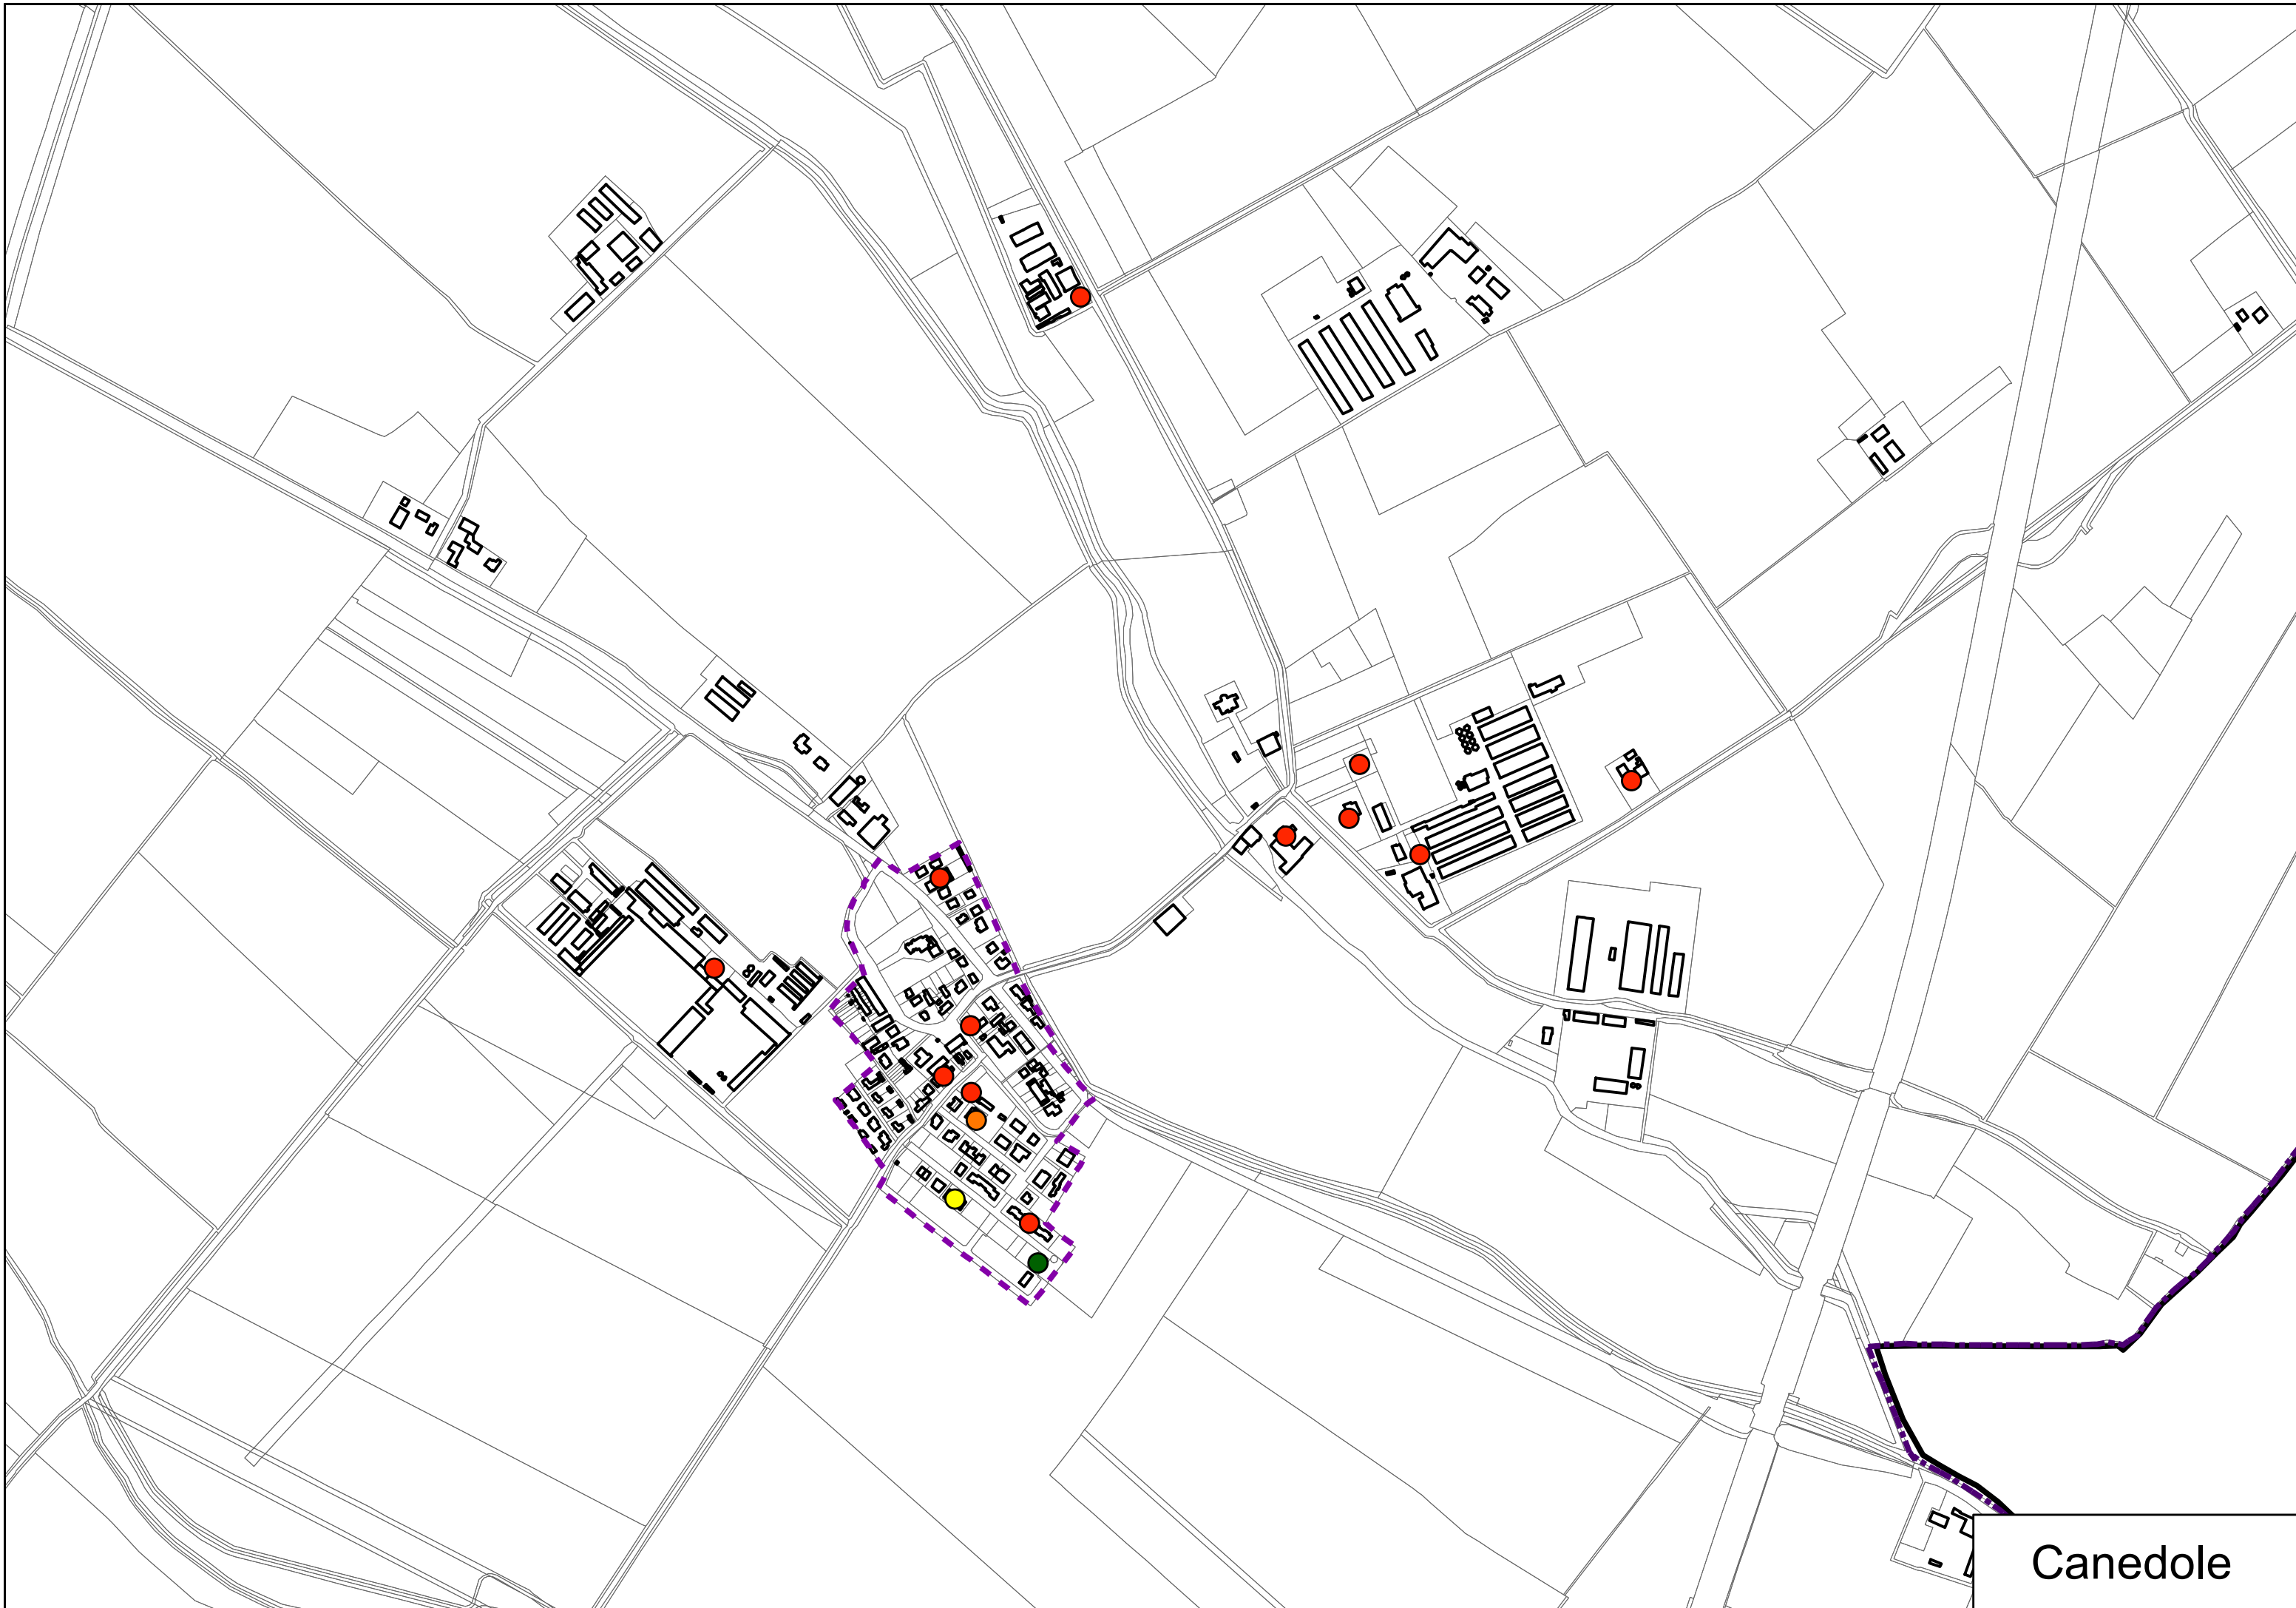

Legenda

Confine catastale

Confine centro abitato

Nuclei di antica formazione

Mappatura dei certificati energetici

Classe energetica A+

Classe energetica B

Classe energetica C

Classe energetica D

Classe energetica E

Classe energetica F

Classe energetica G

Tavola	Comune di Roverbella	Data
B11	Titolo	
	Mappatura dei certificati energetici	Scala

Roverbella Nord

Roverbella Sud

Belvedere - Malavicina

Pellaloco - Paesa

Canedole

Loc. La Bruschetta