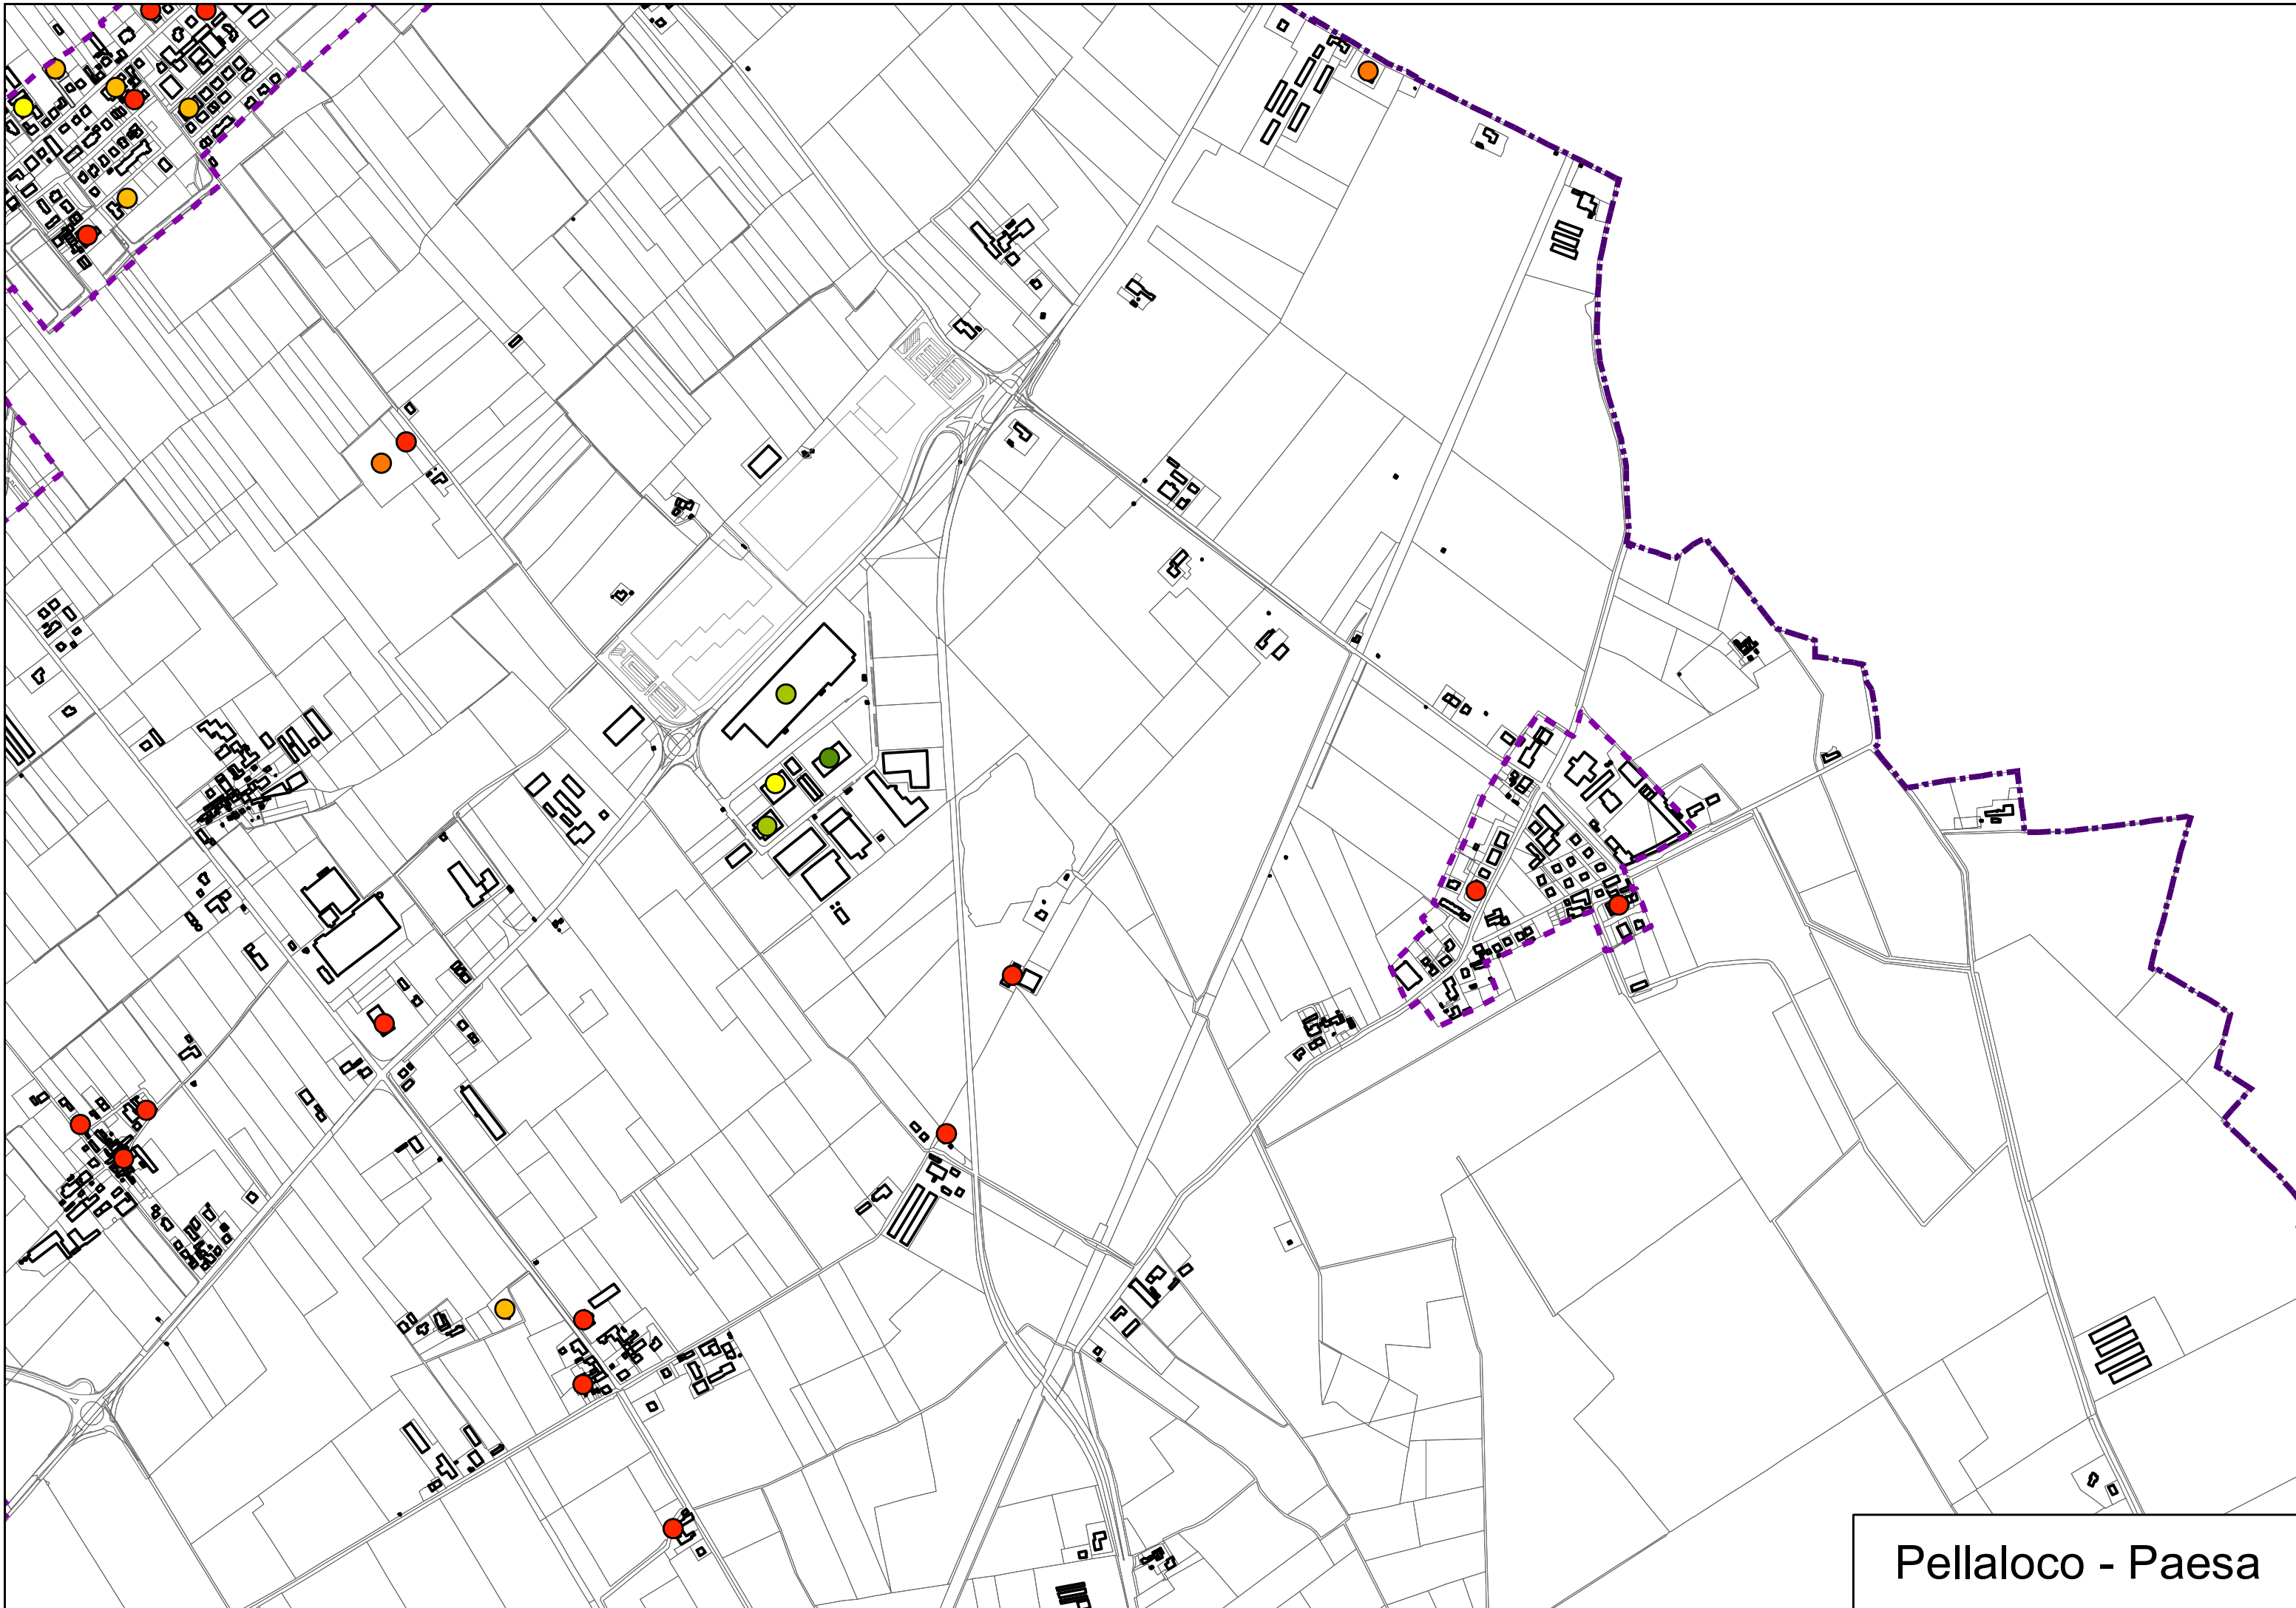

Legenda

Confine catastale

Confine centro abitato

Nuclei di antica formazione

Mappatura dei certificati energetici

Classe energetica A+

Classe energetica B

Classe energetica C

Classe energetica D

Classe energetica E

Classe energetica F

Classe energetica G

Tavola	Comune di Roverbella	Data
B11	Titolo	
	Mappatura dei certificati energetici	Scala

Roverbella Nord

Roverbella Sud

Belvedere - Malavicina

Pellaloco - Paesa

Canedole

Loc. La Bruschetta