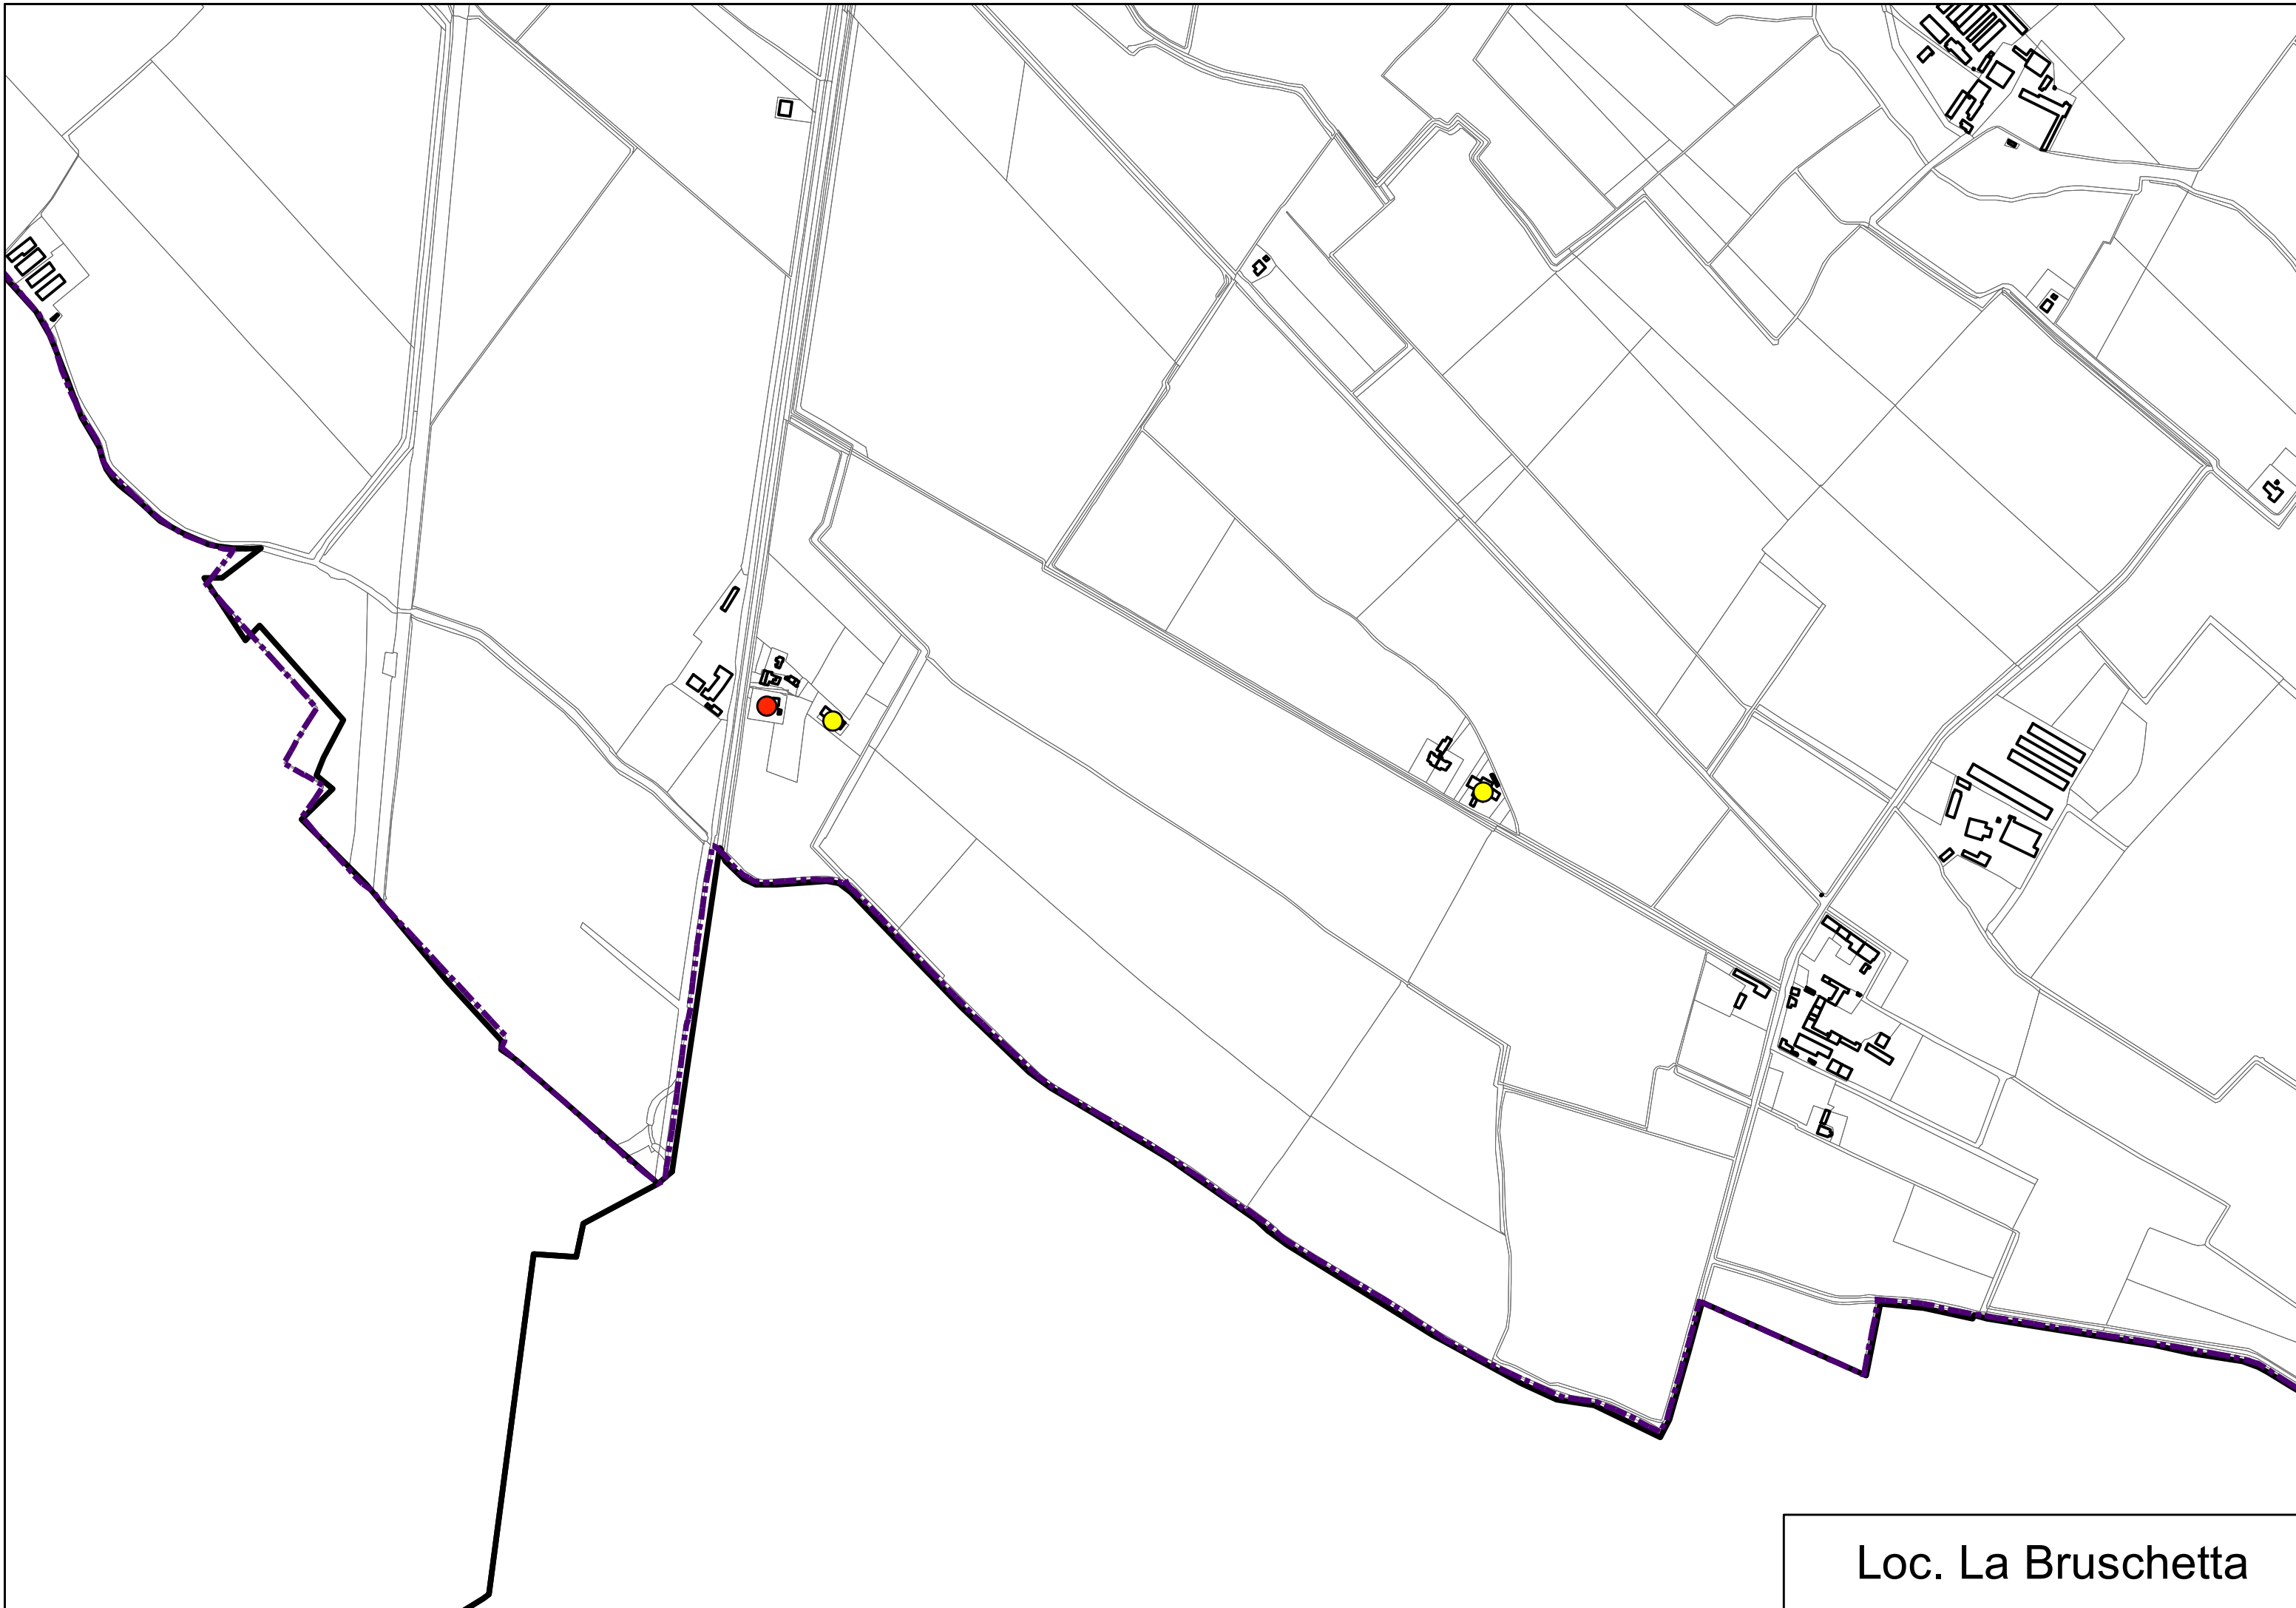

Legenda

Confine catastale

Confine centro abitato

Nuclei di antica formazione

Mappatura dei certificati energetici

Classe energetica A+

Classe energetica B

Classe energetica C

Classe energetica D

Classe energetica E

Classe energetica F

Classe energetica G

Tavola	Comune di Roverbella	Data
B11	Titolo	
	Mappatura dei certificati energetici	Scala

Roverbella Nord

Roverbella Sud

Belvedere - Malavicina

Pellaloco - Paesa

Canedole

Loc. La Bruschetta