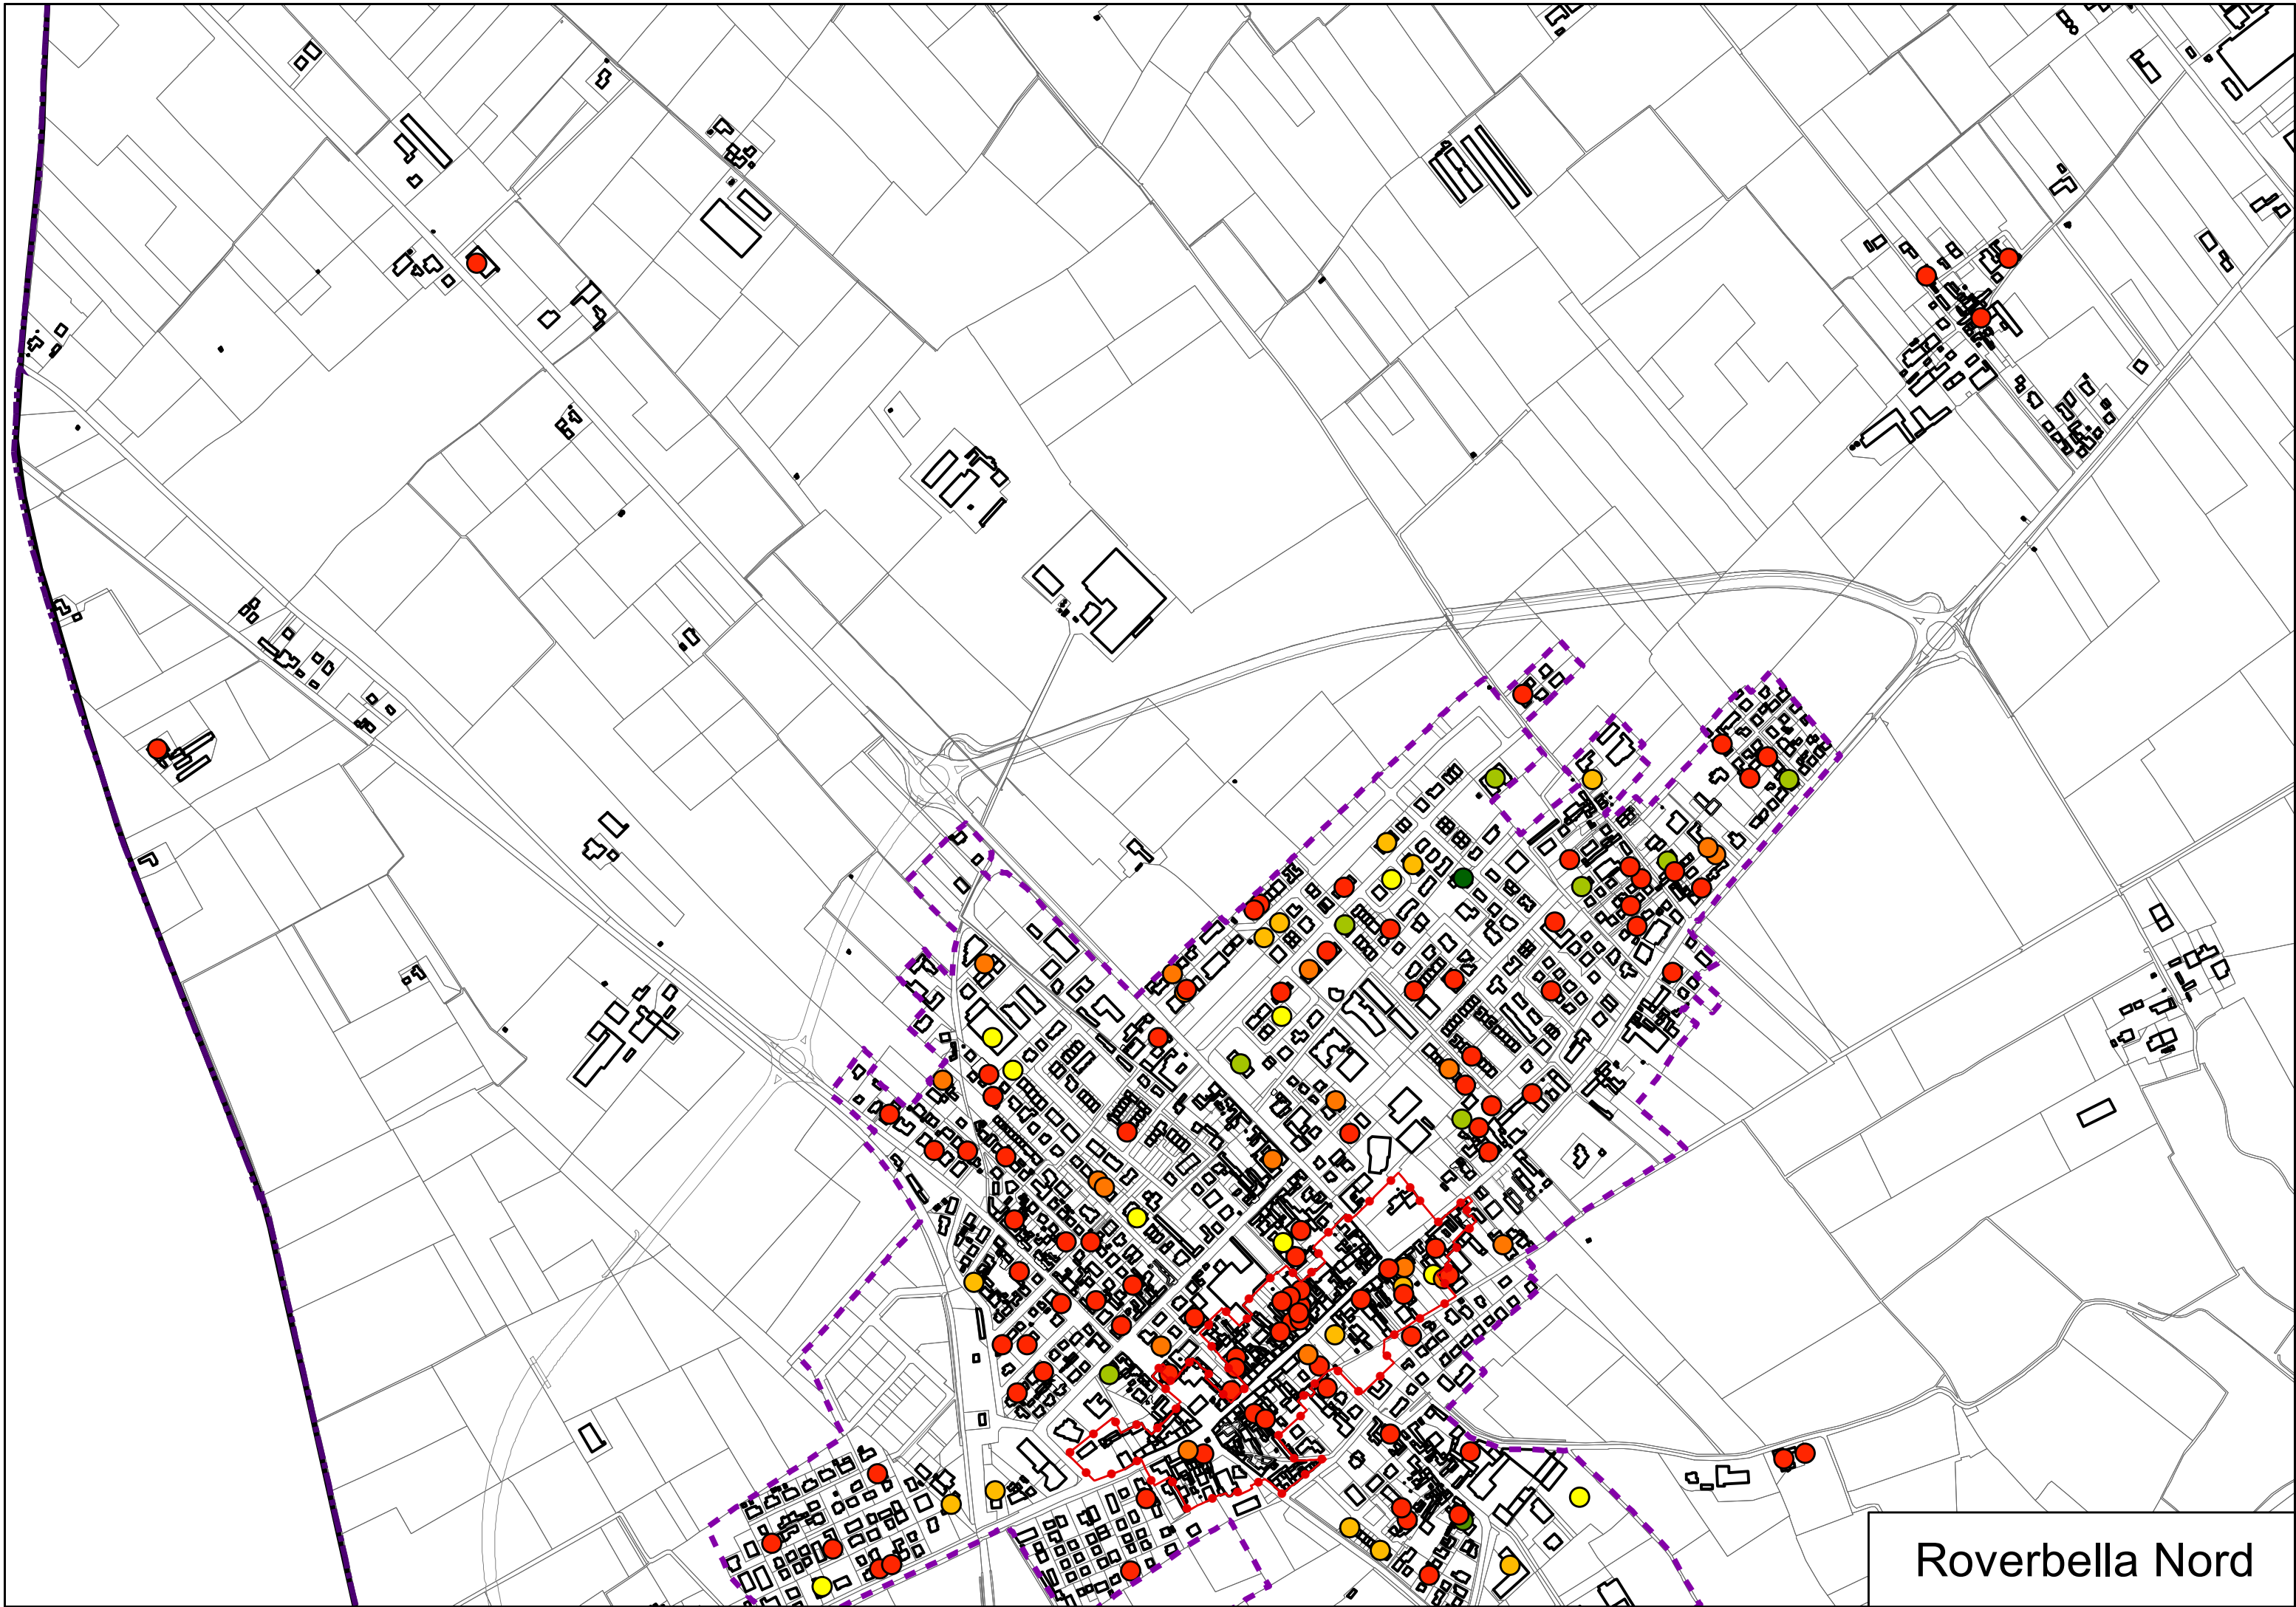

Legenda

Confine catastale

Confine centro abitato

Nuclei di antica formazione

Mappatura dei certificati energetici

Classe energetica A+

Classe energetica B

Classe energetica C

Classe energetica D

Classe energetica E

Classe energetica F

Classe energetica G

Tavola	Comune di Roverbella	Data
B11	Titolo	
	Mappatura dei certificati energetici	Scala

Roverbella Nord

Roverbella Sud

Belvedere - Malavicina

Pellaloco - Paesa

Canedole

Loc. La Bruschetta