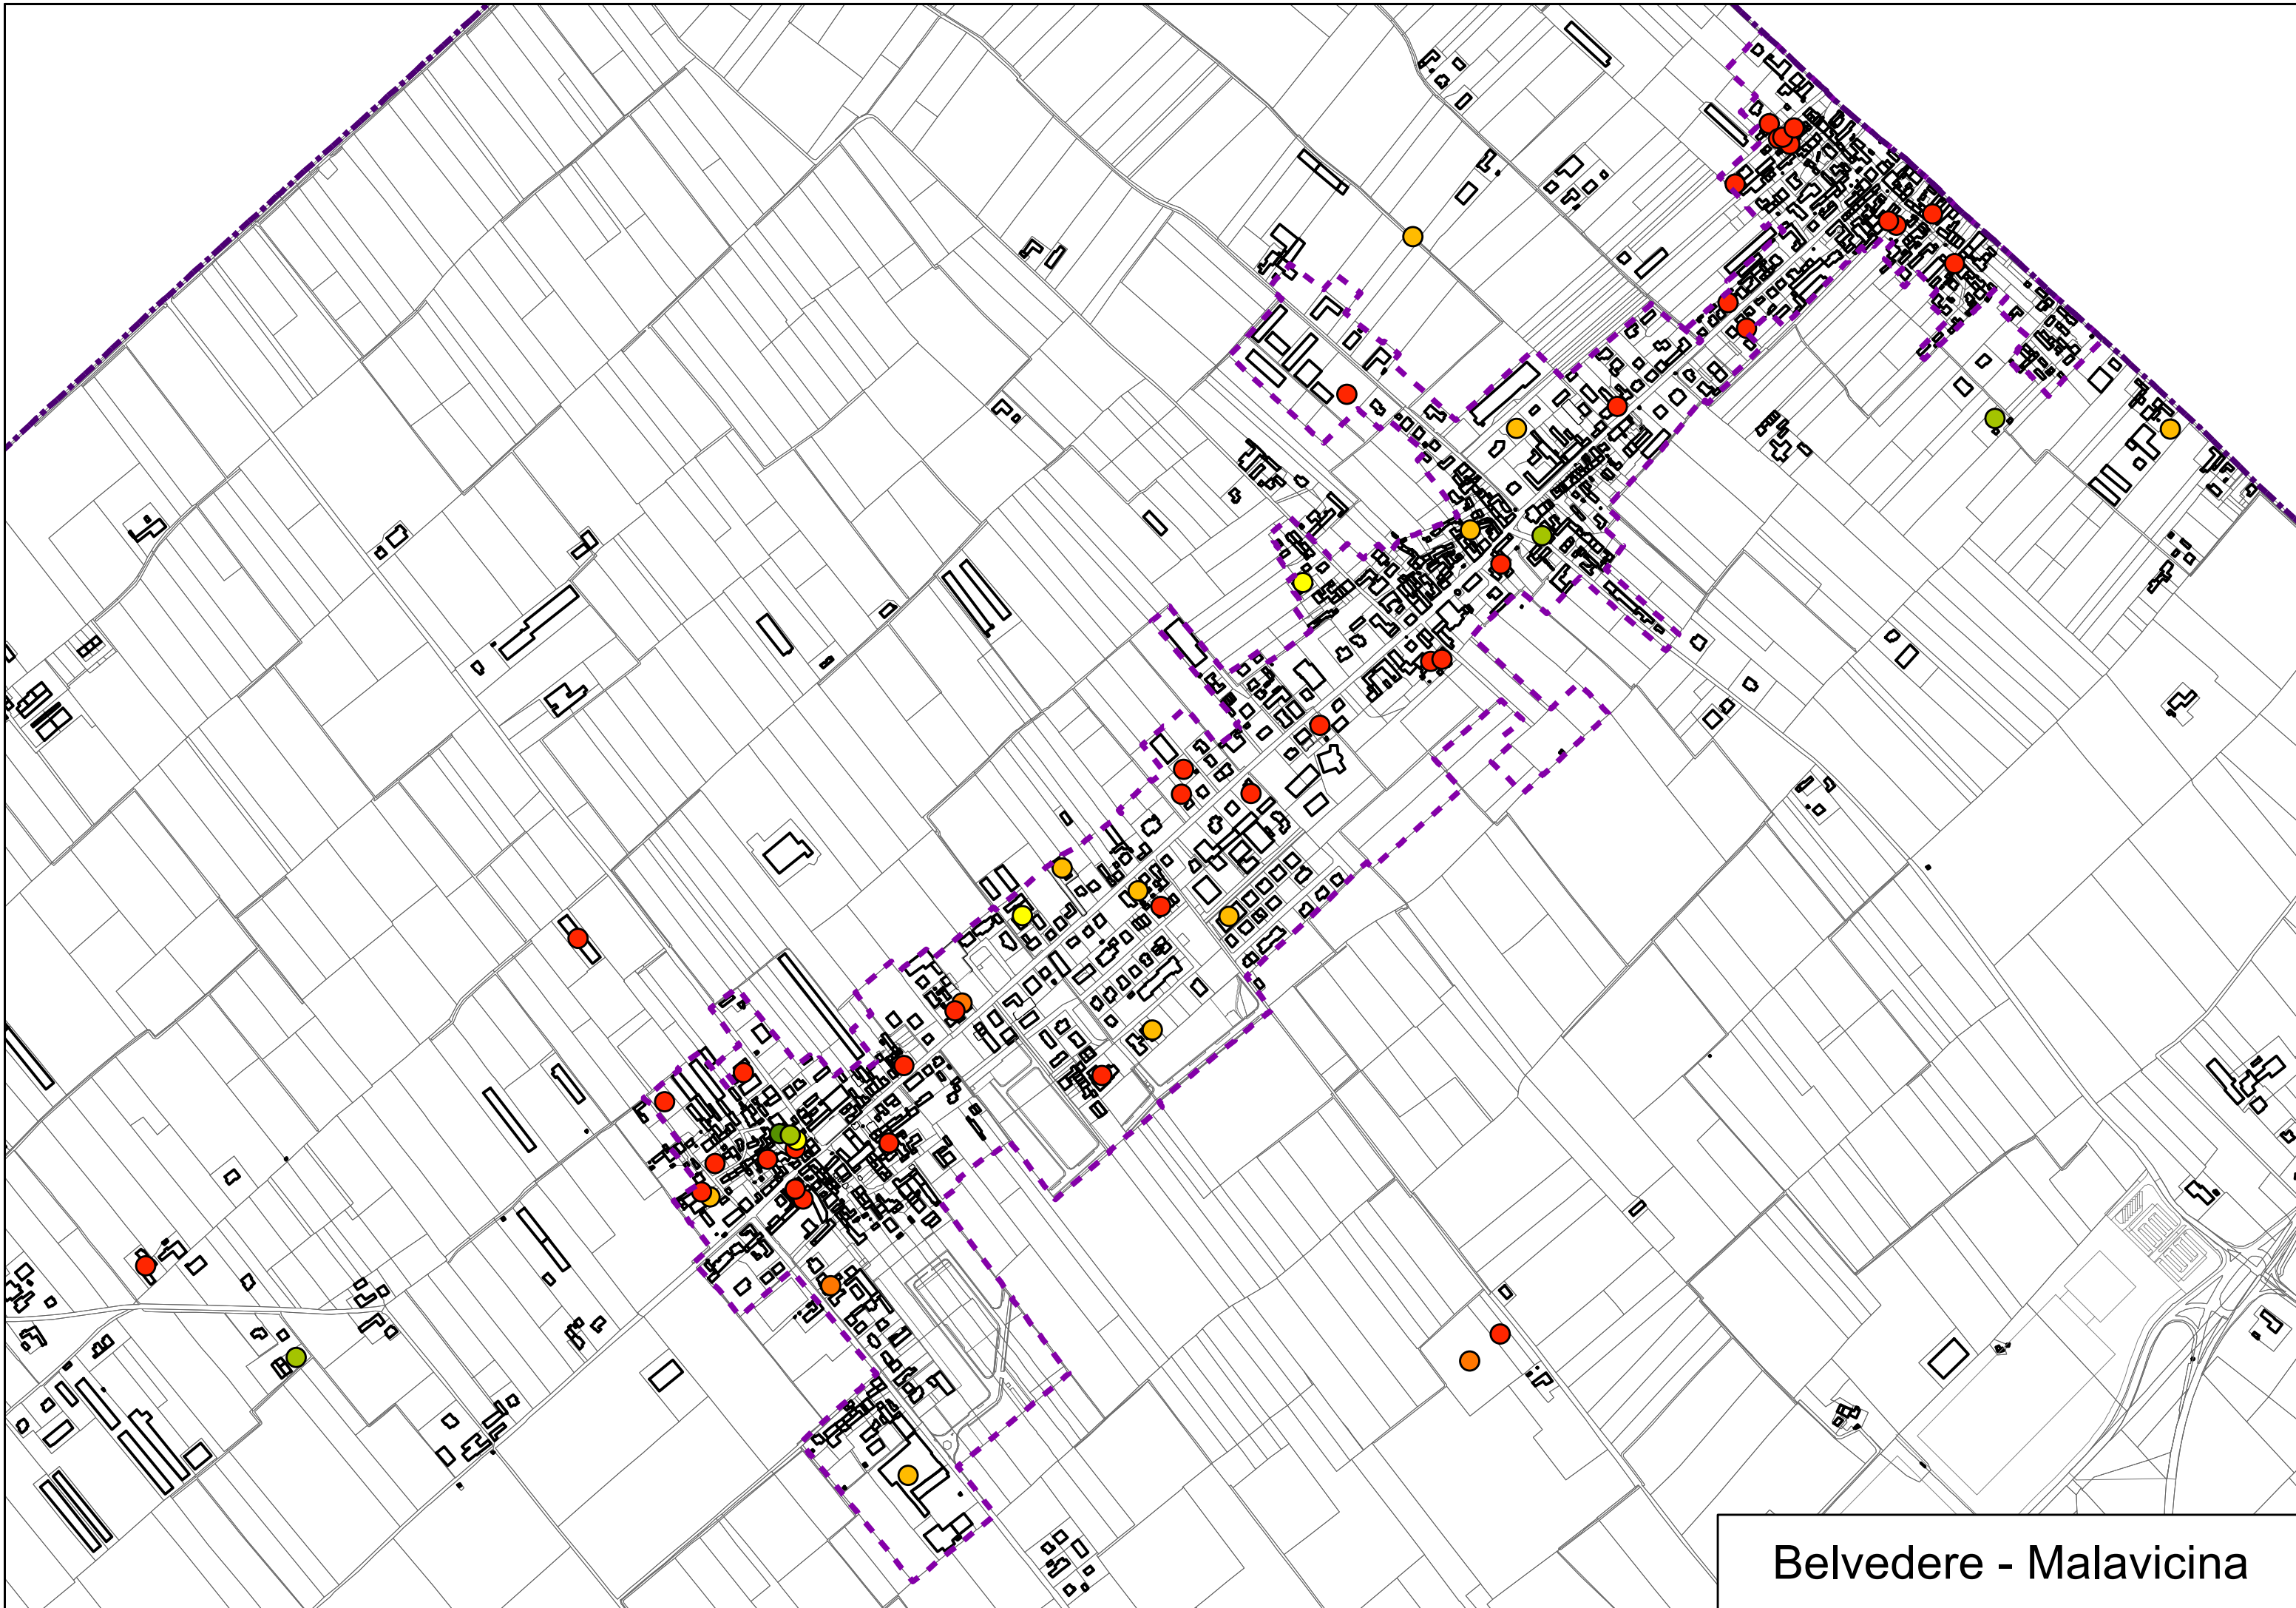

Legenda

Confine catastale

Confine centro abitato

Nuclei di antica formazione

Mappatura dei certificati energetici

Classe energetica A+

Classe energetica B

Classe energetica C

Classe energetica D

Classe energetica E

Classe energetica F

Classe energetica G

Tavola	Comune di Roverbella	Data
B11	Titolo	
	Mappatura dei certificati energetici	Scala

Roverbella Nord

Roverbella Sud

Belvedere - Malavicina

Pellaloco - Paesa

Canedole

Loc. La Bruschetta