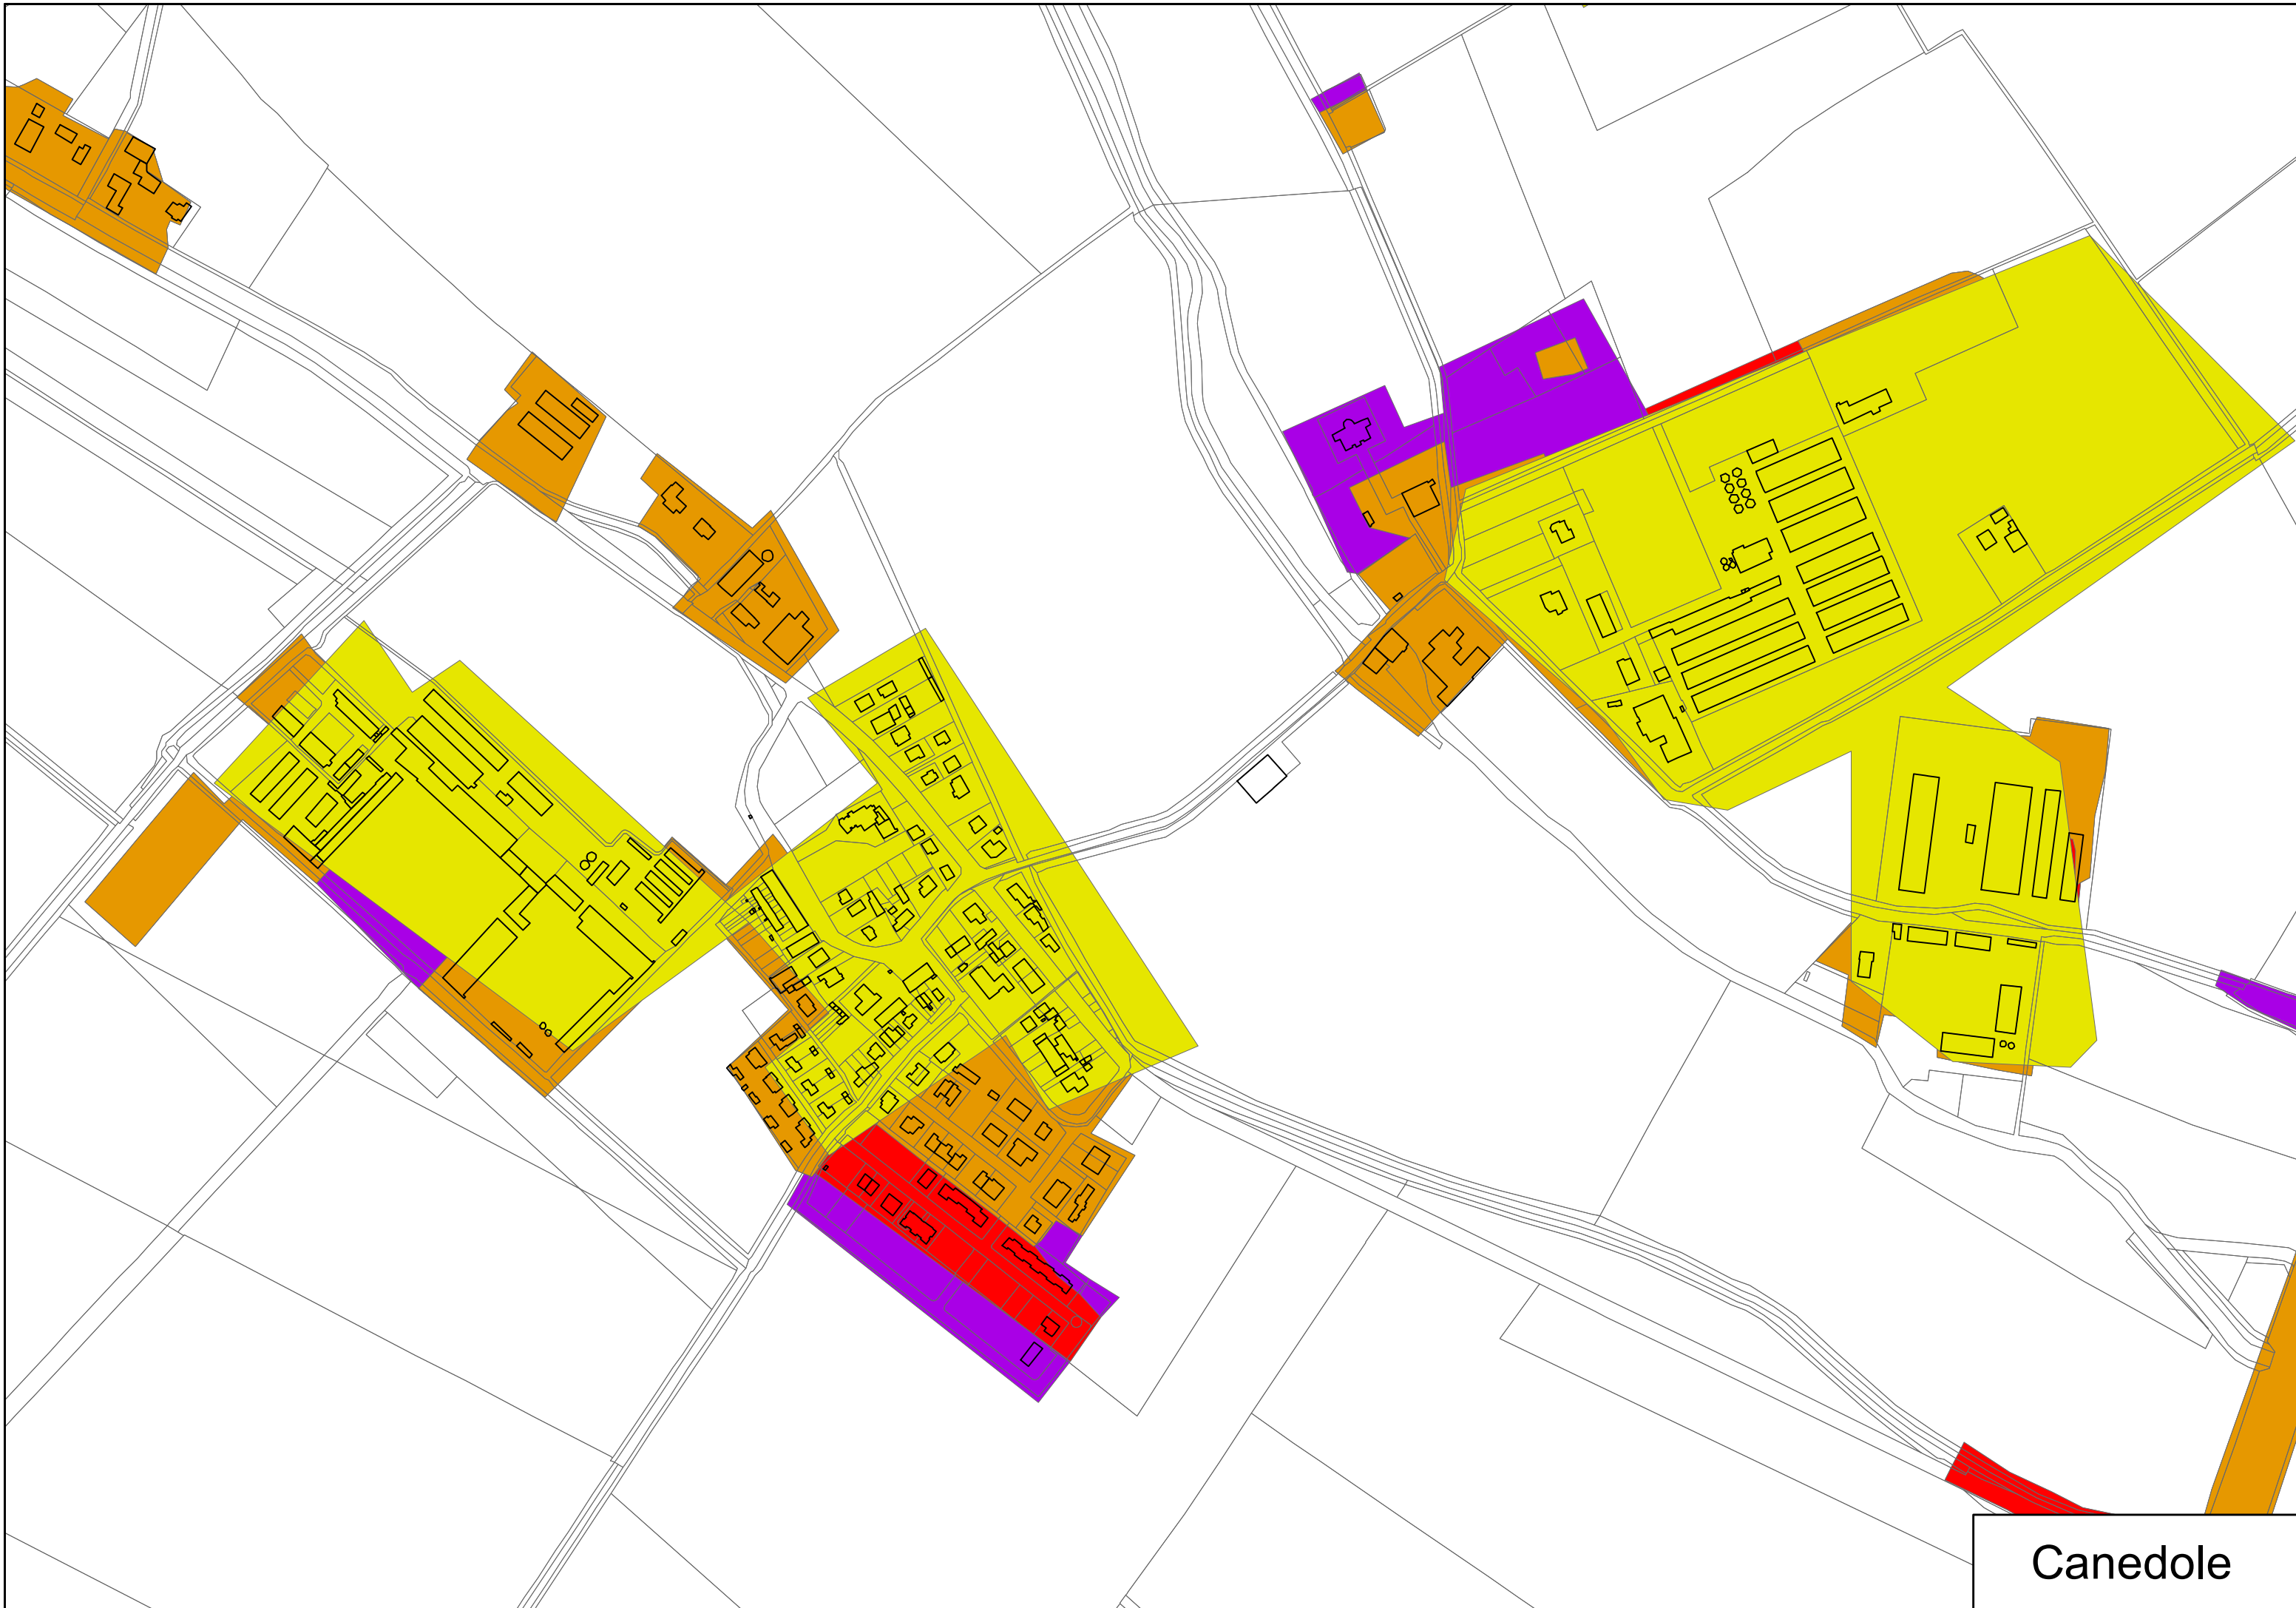

Legenda

 Confine catastale

Soglie di crescita

 Soglia 1980

 Soglia 1999-2000

 Soglia 2005

 Soglia 2007

Tavola	Comune di Roverbella	Data
B5	Titolo	Dinamica storica dell'utilizzo del suolo con l'individuazione delle soglie di crescita
		Scala

Roverbella

Belvedere - Malavicina

Castiglione Mantovano

Pellaloco

Canedole

Paesa

Stazione