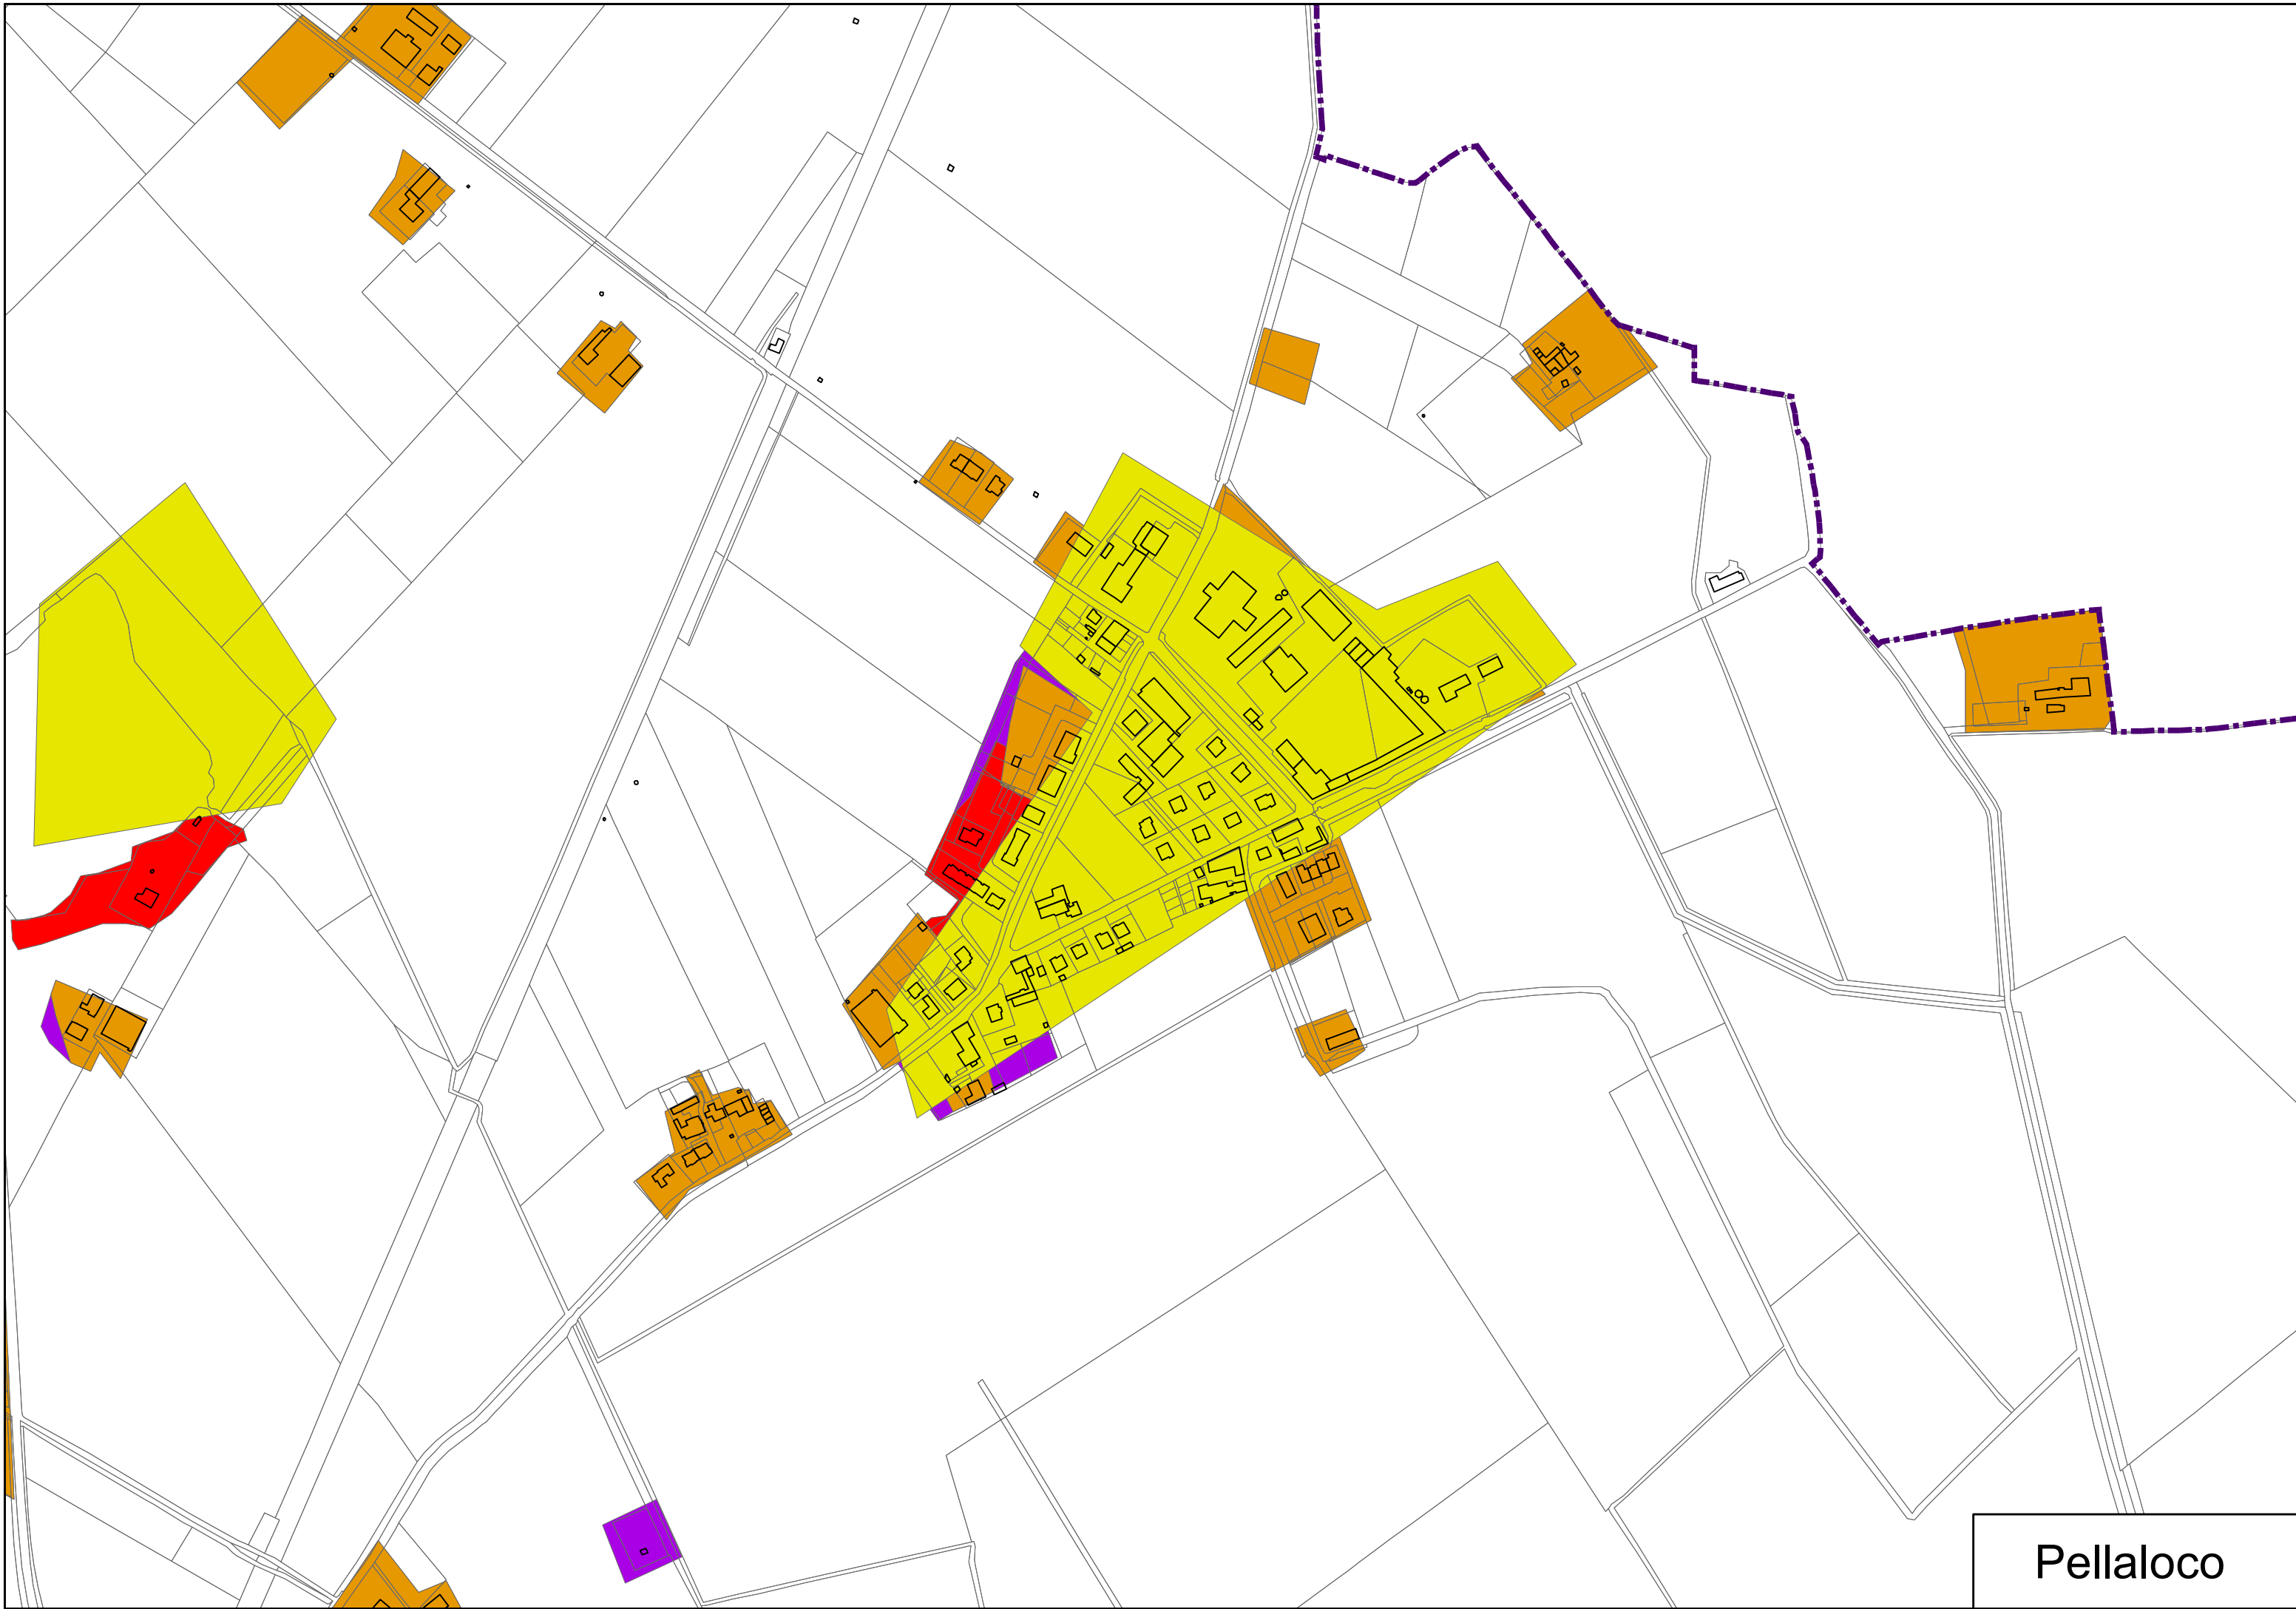

Legenda

 Confine catastale

Soglie di crescita

 Soglia 1980

 Soglia 1999-2000

 Soglia 2005

 Soglia 2007

Tavola	Comune di Roverbella	Data
B5	Titolo	Dinamica storica dell'utilizzo del suolo con l'individuazione delle soglie di crescita
		Scala

Roverbella

Belvedere - Malavicina

Castiglione Mantovano

Pellaloco

Canedole

Paesa

Stazione