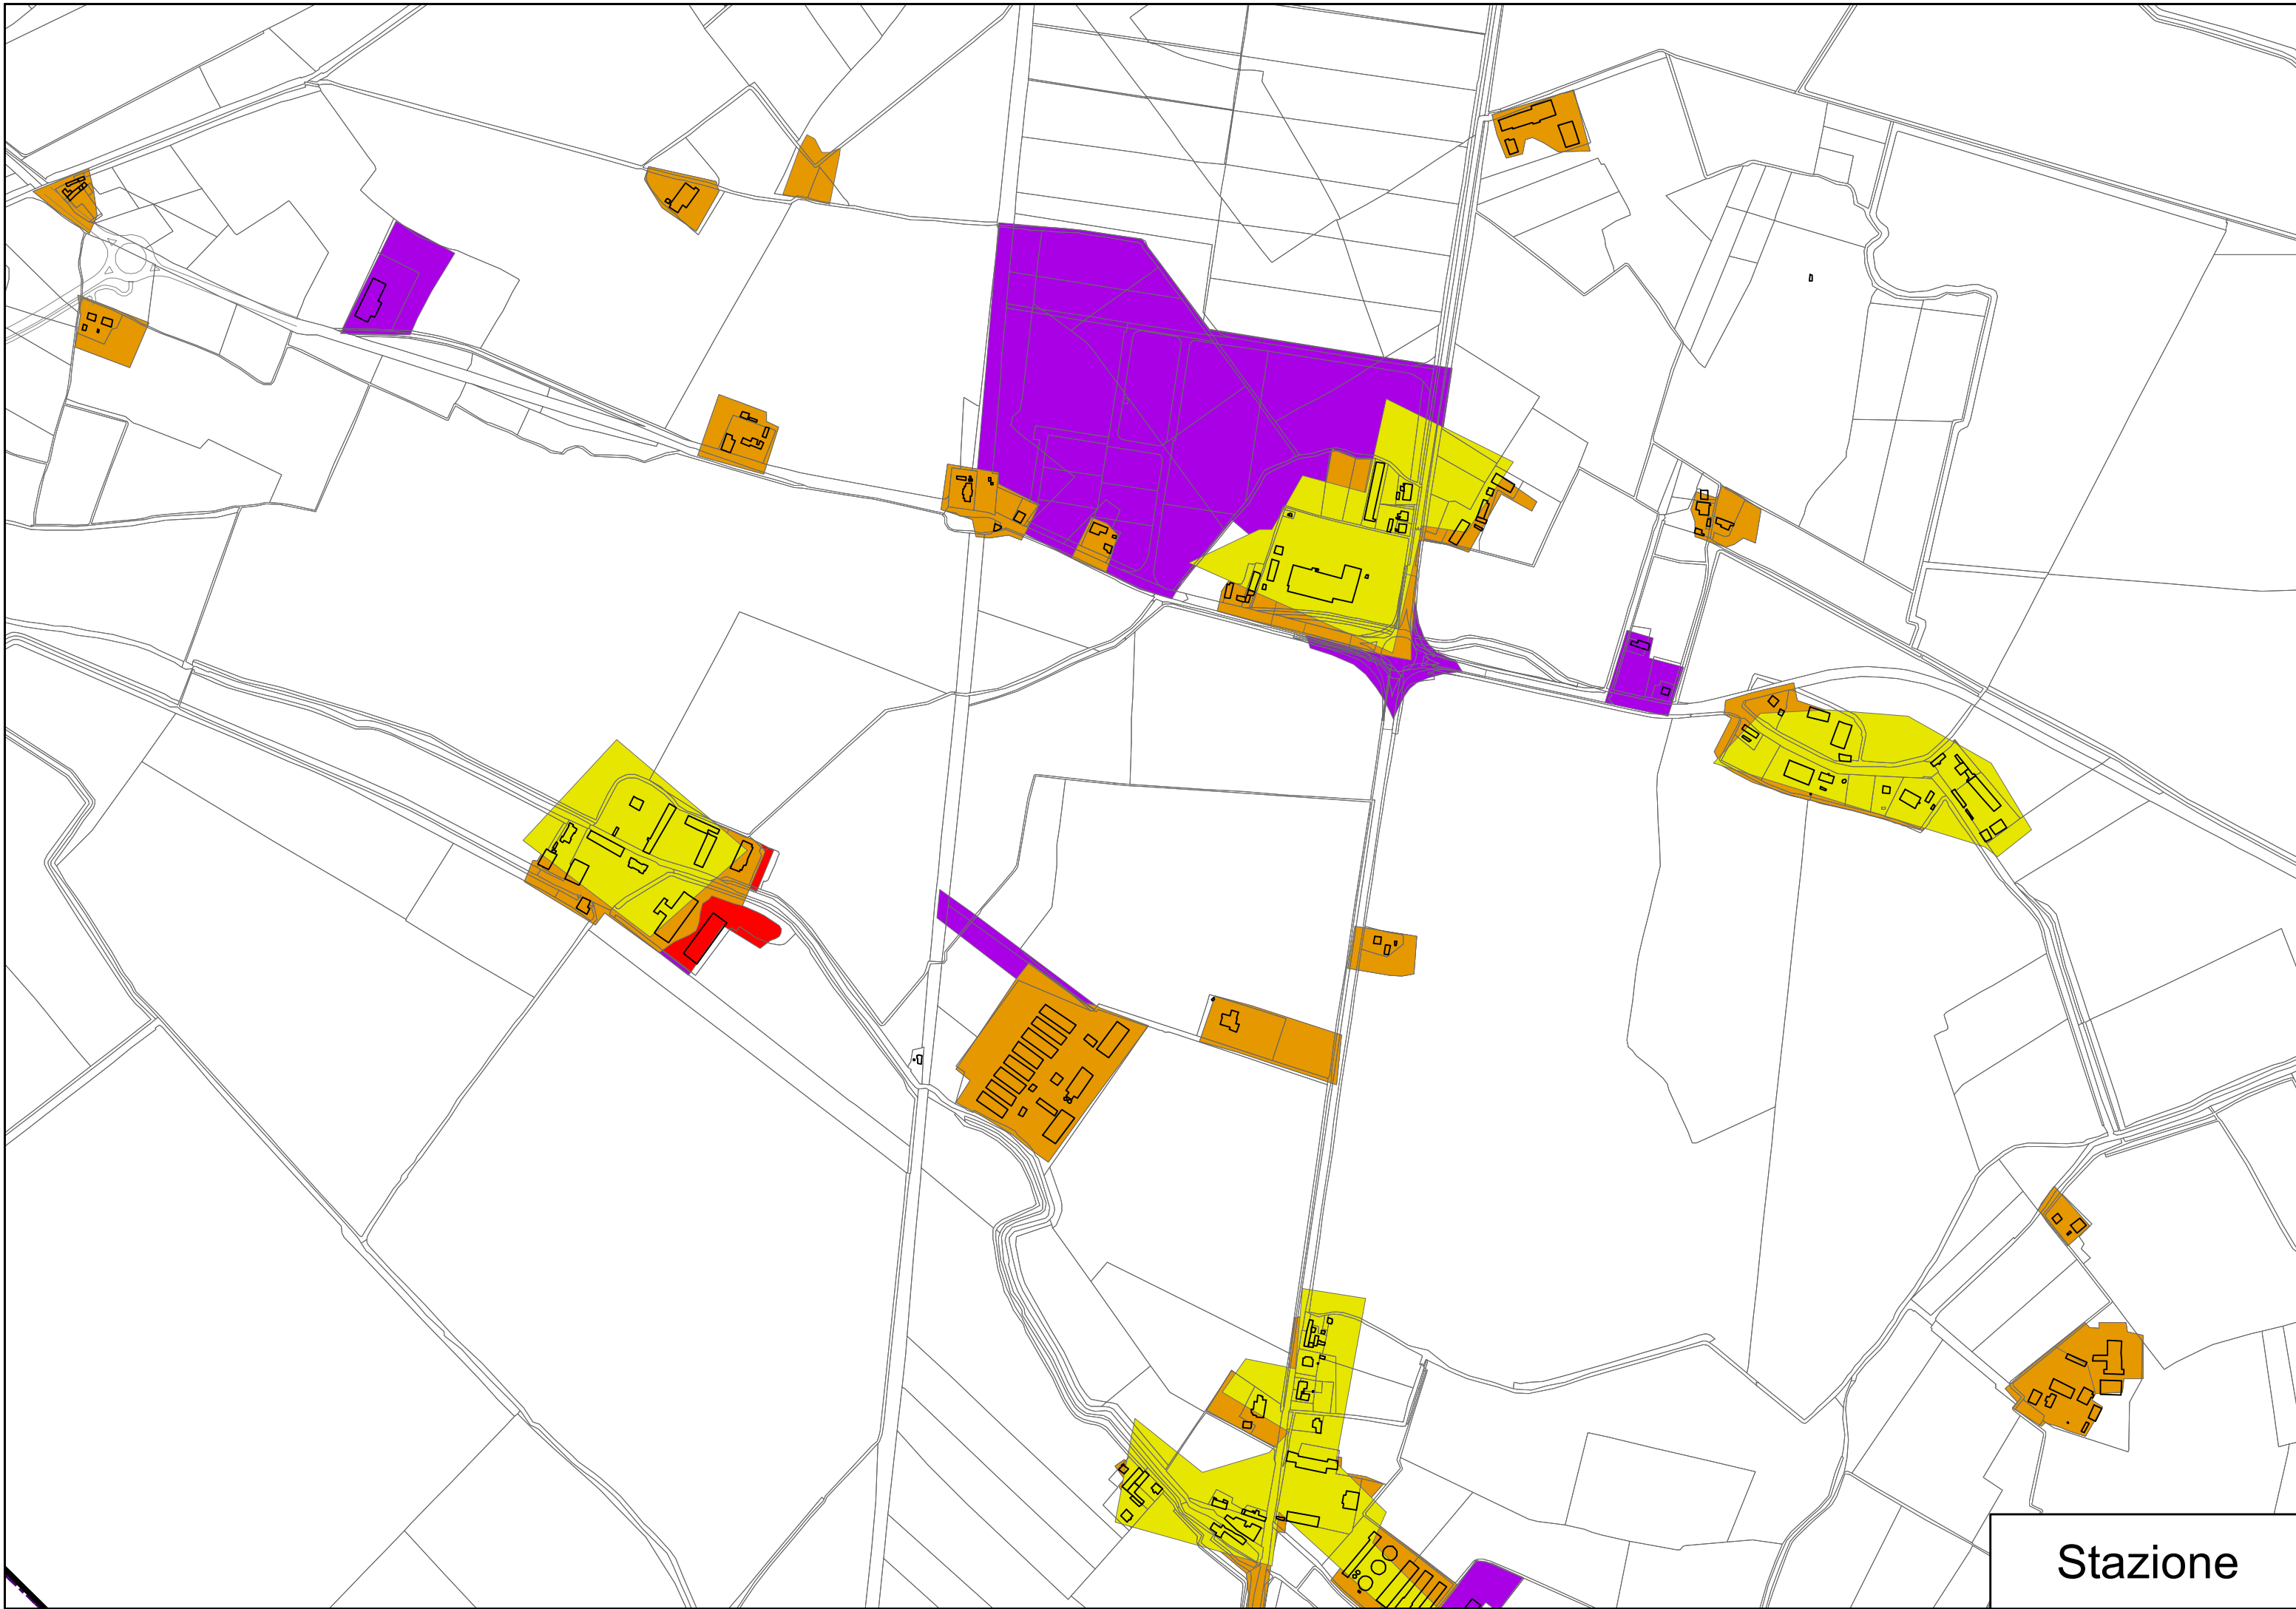

Legenda

 Confine catastale

Soglie di crescita

 Soglia 1980

 Soglia 1999-2000

 Soglia 2005

 Soglia 2007

Tavola	Comune di Roverbella	Data
B5	Titolo	Dinamica storica dell'utilizzo del suolo con l'individuazione delle soglie di crescita
		Scala

Roverbella

Belvedere - Malavicina

Castiglione Mantovano

Pellaloco

Canedole

Paesa

Stazione