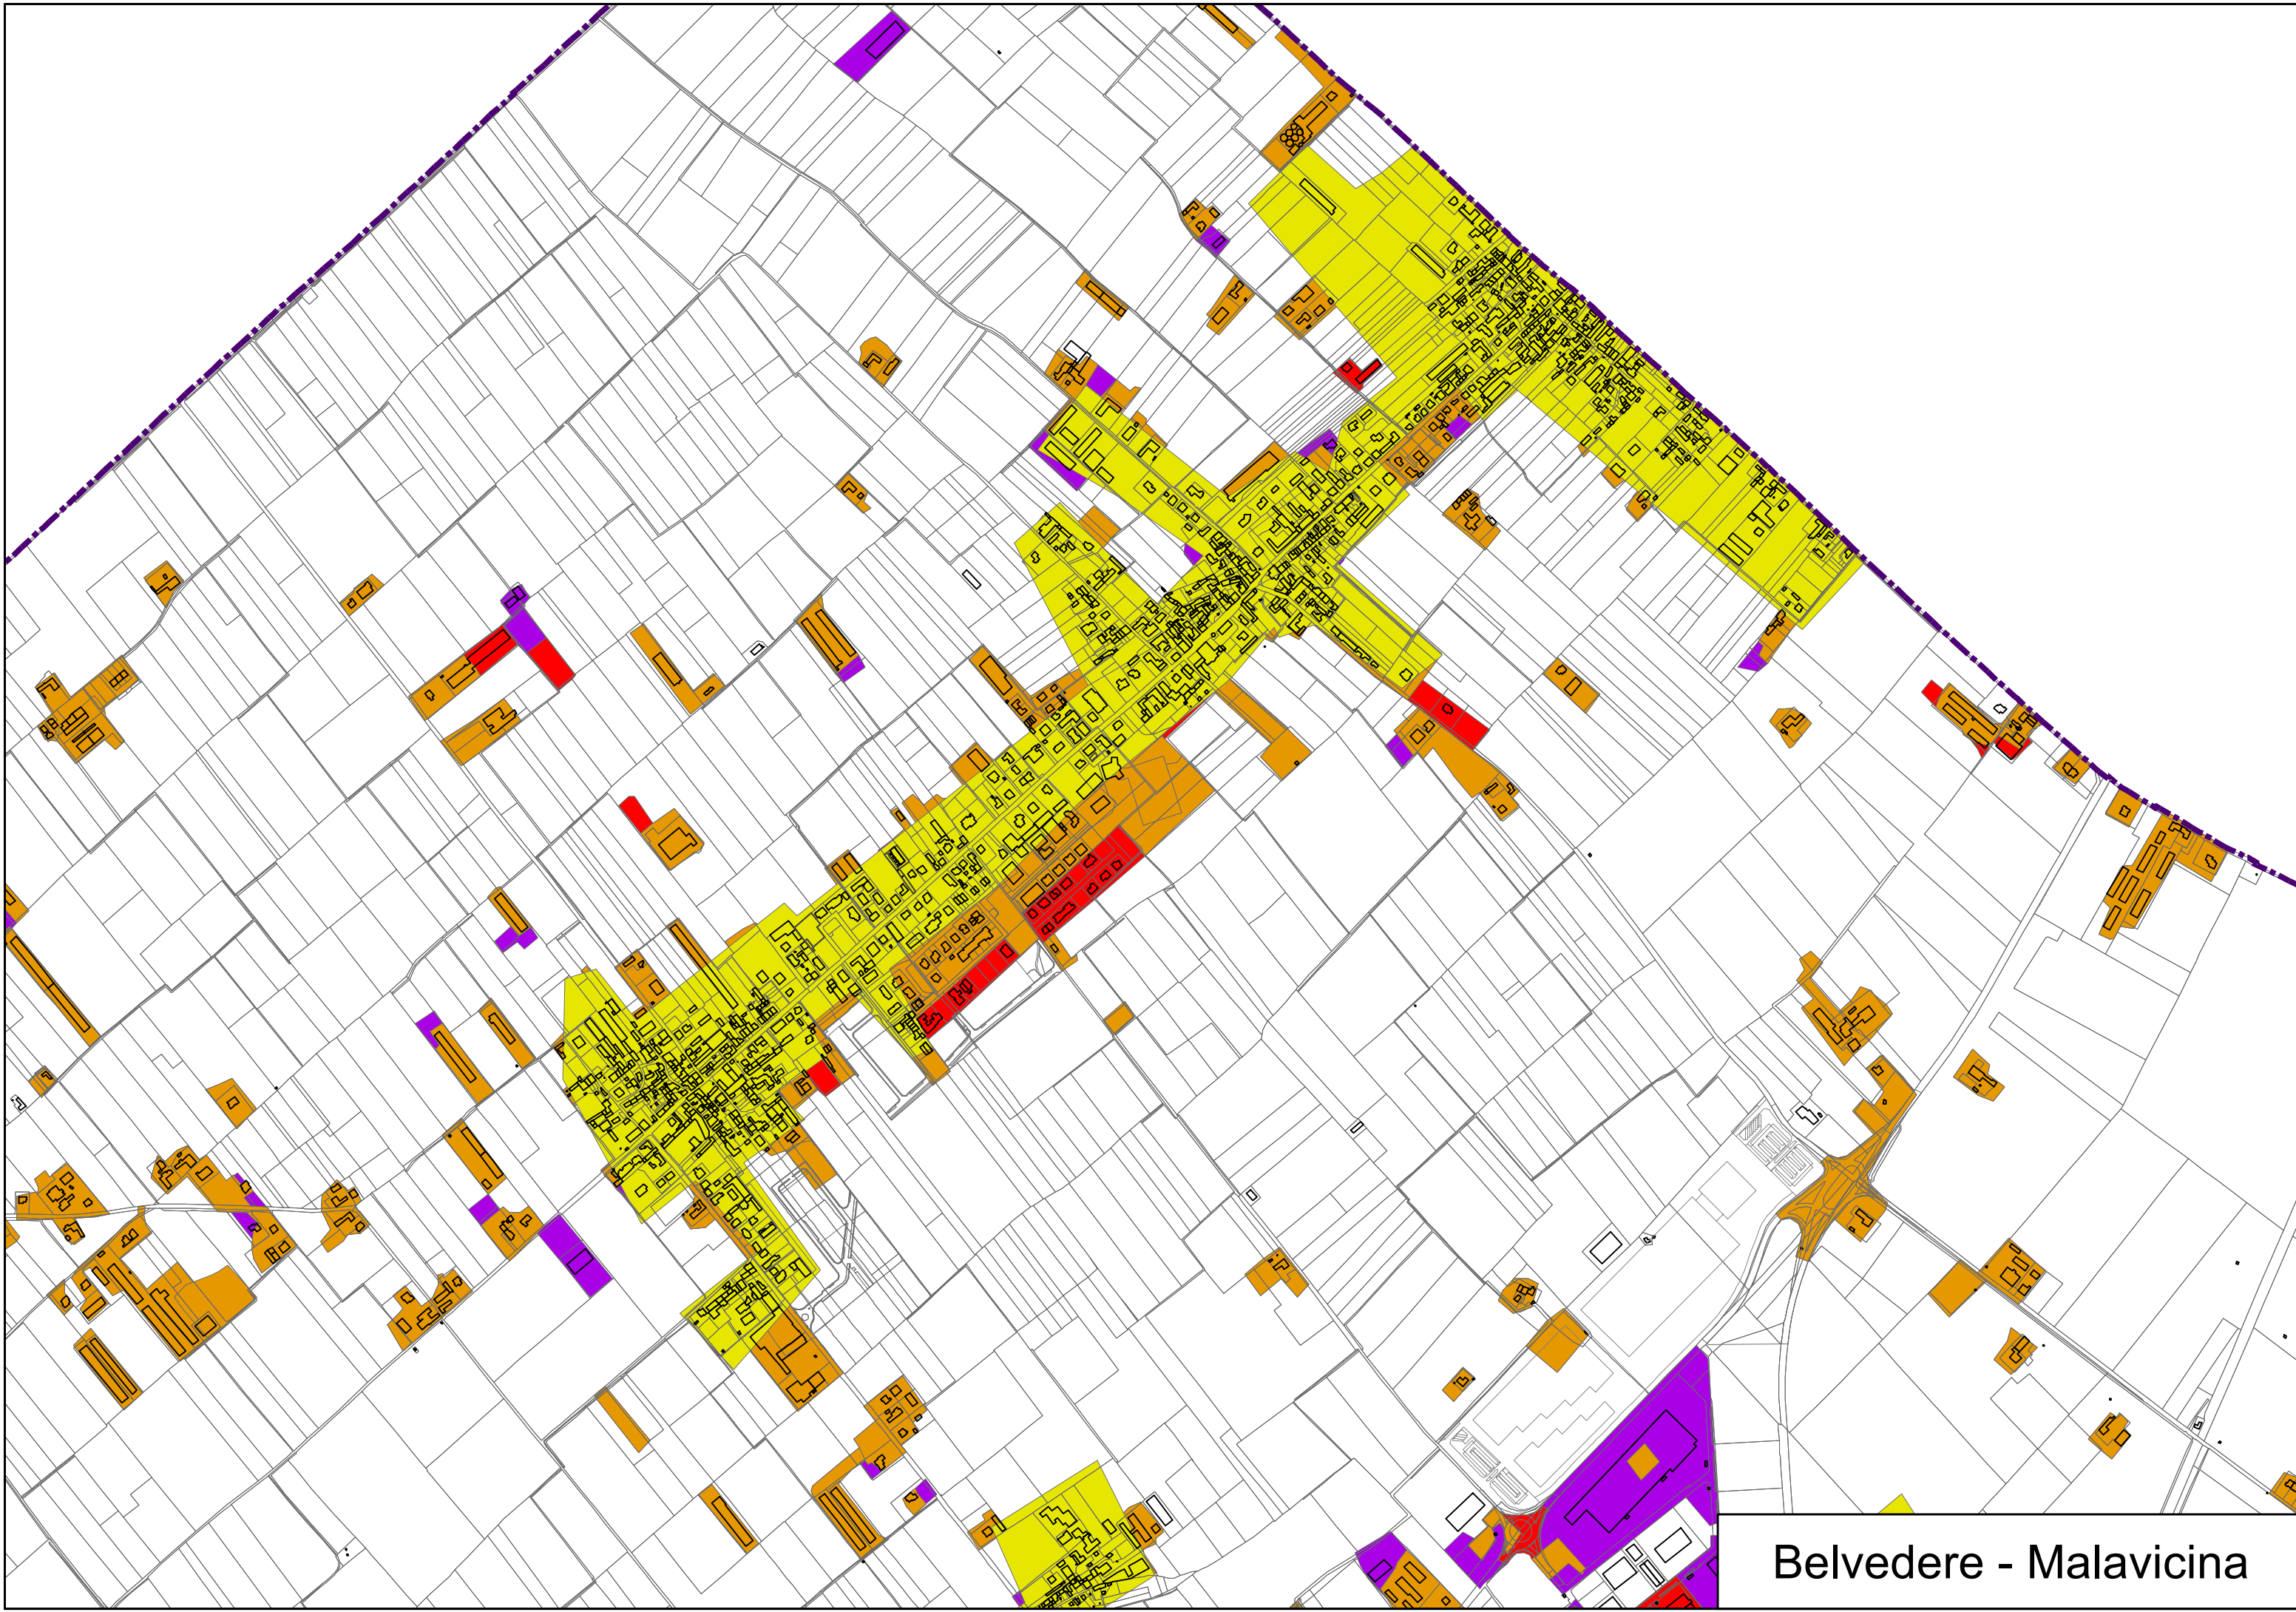

Legenda

 Confine catastale

Soglie di crescita

 Soglia 1980

 Soglia 1999-2000

 Soglia 2005

 Soglia 2007

Tavola	Comune di Roverbella	Data
B5	Titolo	Dinamica storica dell'utilizzo del suolo con l'individuazione delle soglie di crescita
		Scala

Roverbella

Belvedere - Malavicina

Castiglione Mantovano

Pellaloco

Canedole

Paesa

Stazione