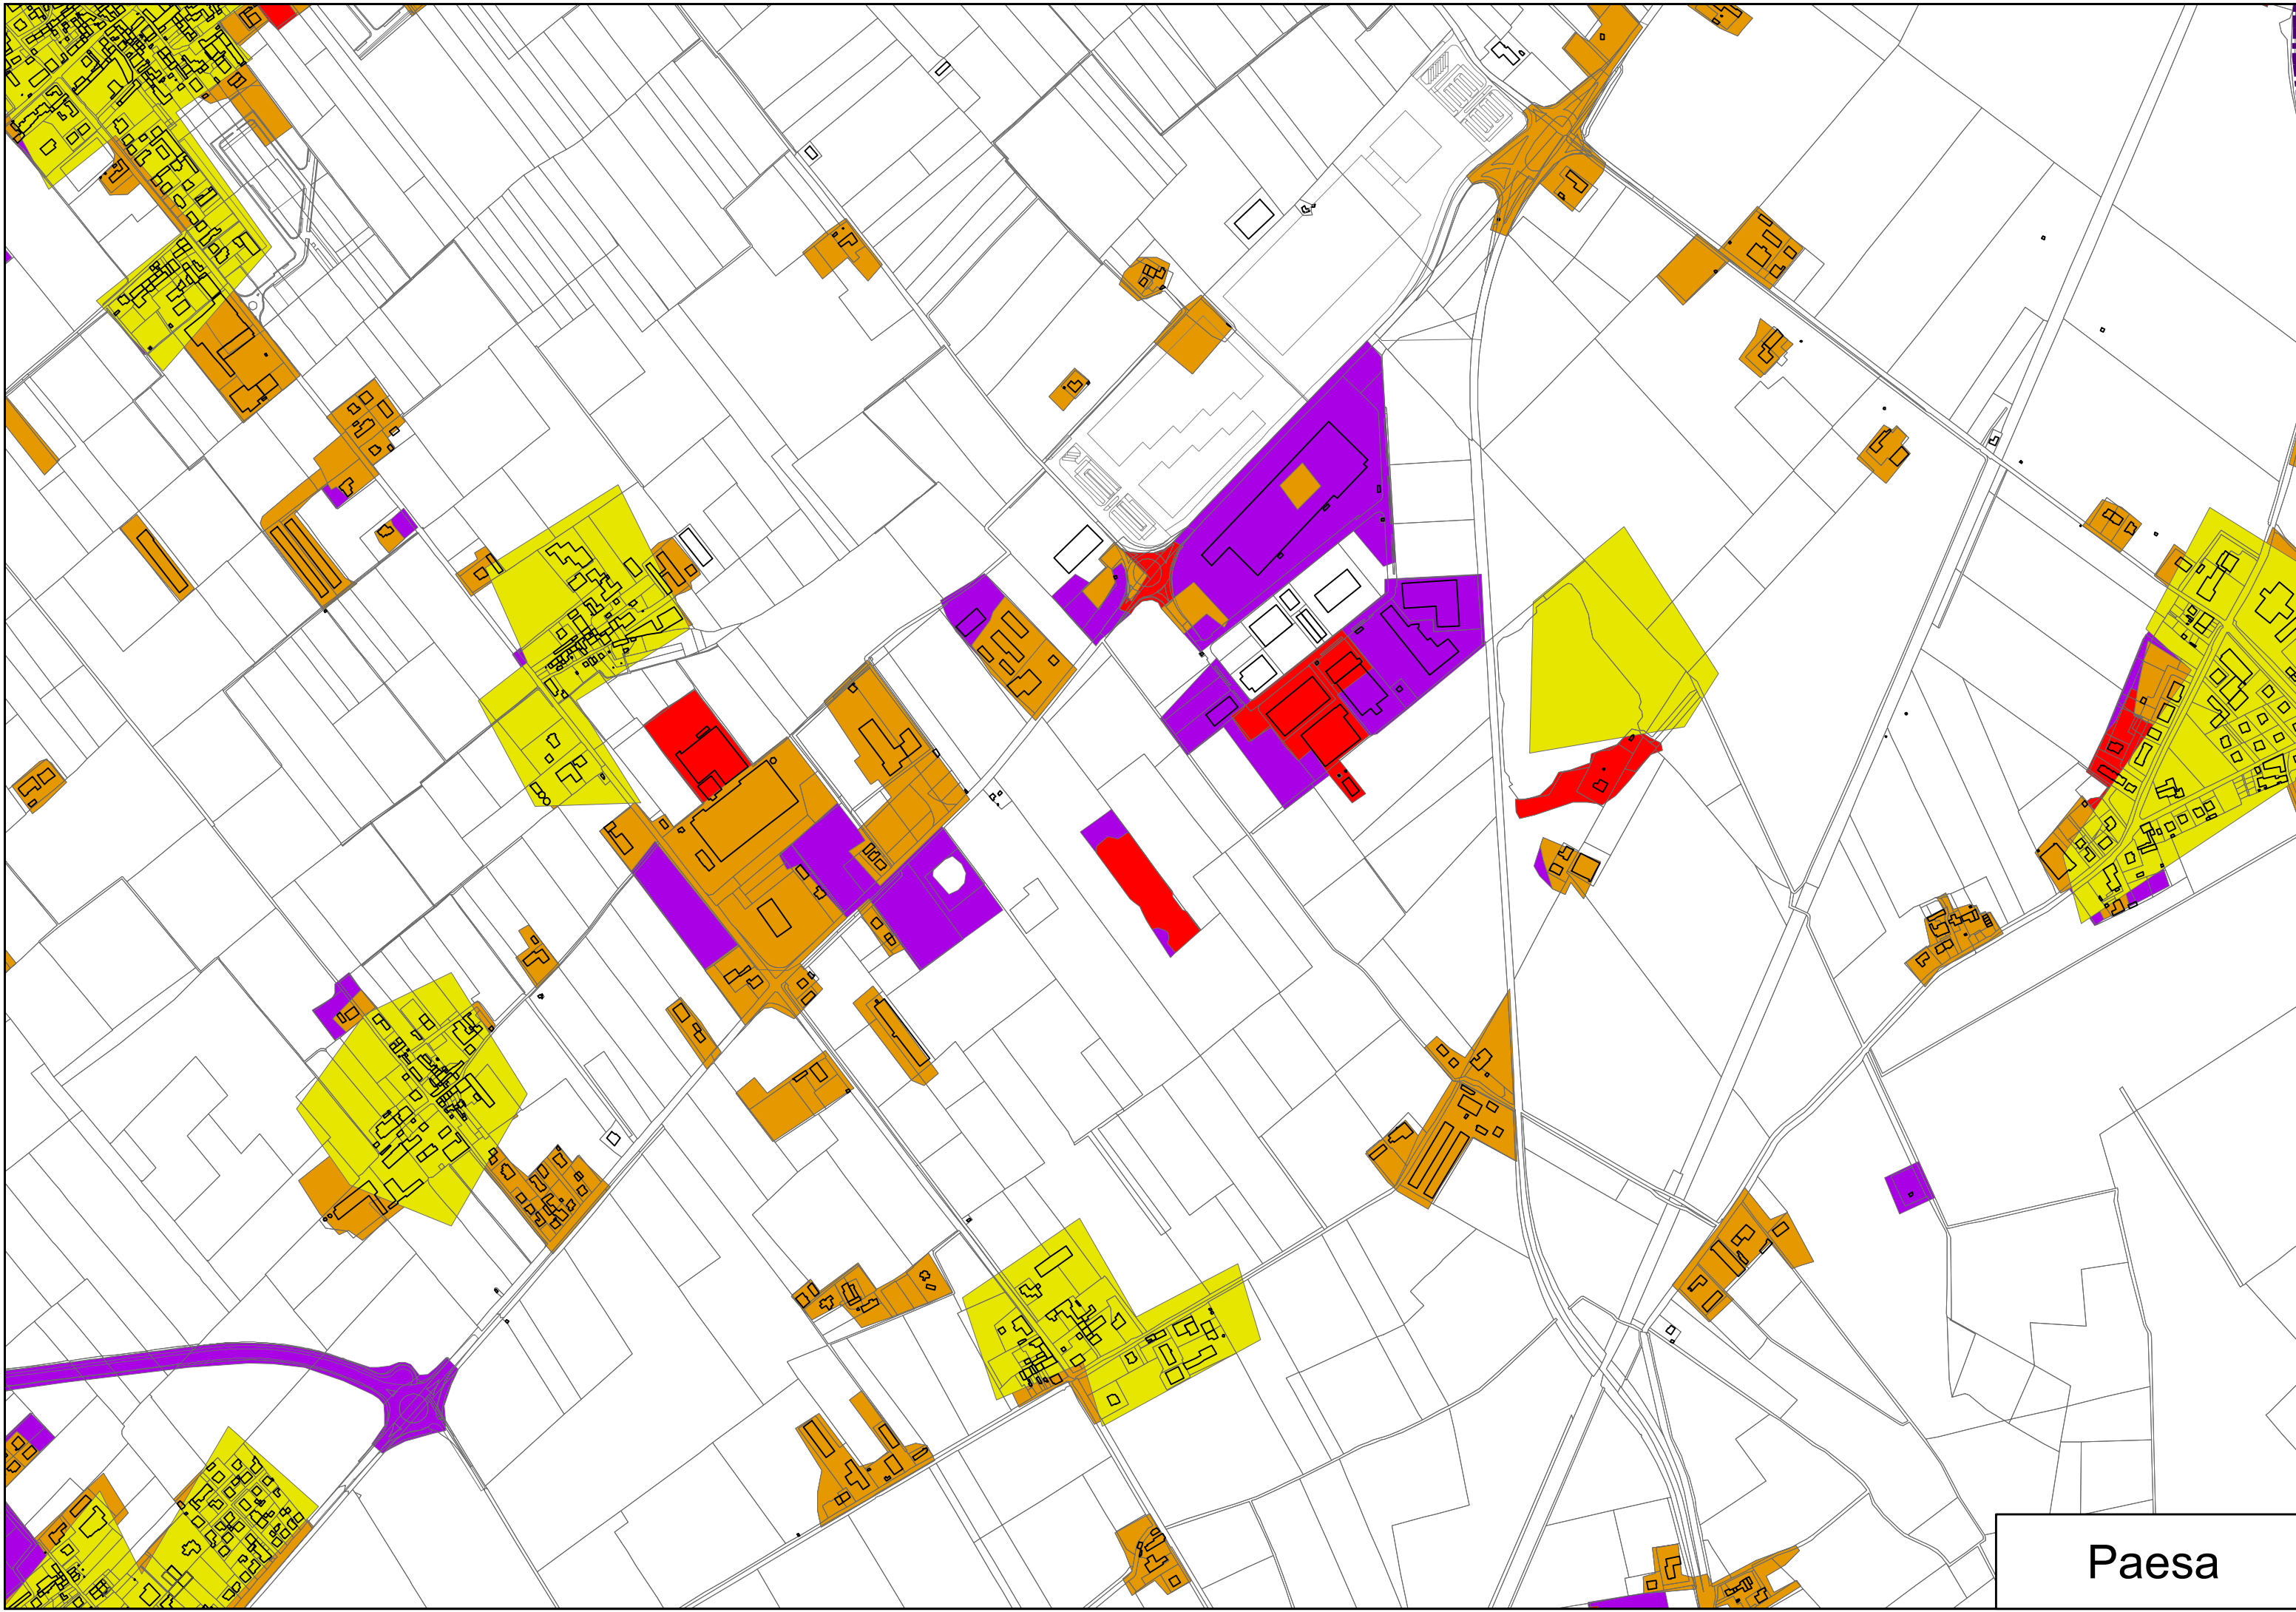

Legenda

 Confine catastale

Soglie di crescita

 Soglia 1980

 Soglia 1999-2000

 Soglia 2005

 Soglia 2007

Tavola	Comune di Roverbella	Data
B5	Titolo	Dinamica storica dell'utilizzo del suolo con l'individuazione delle soglie di crescita
		Scala

Roverbella

Belvedere - Malavicina

Castiglione Mantovano

Pellaloco

Canedole

Paesa

Stazione