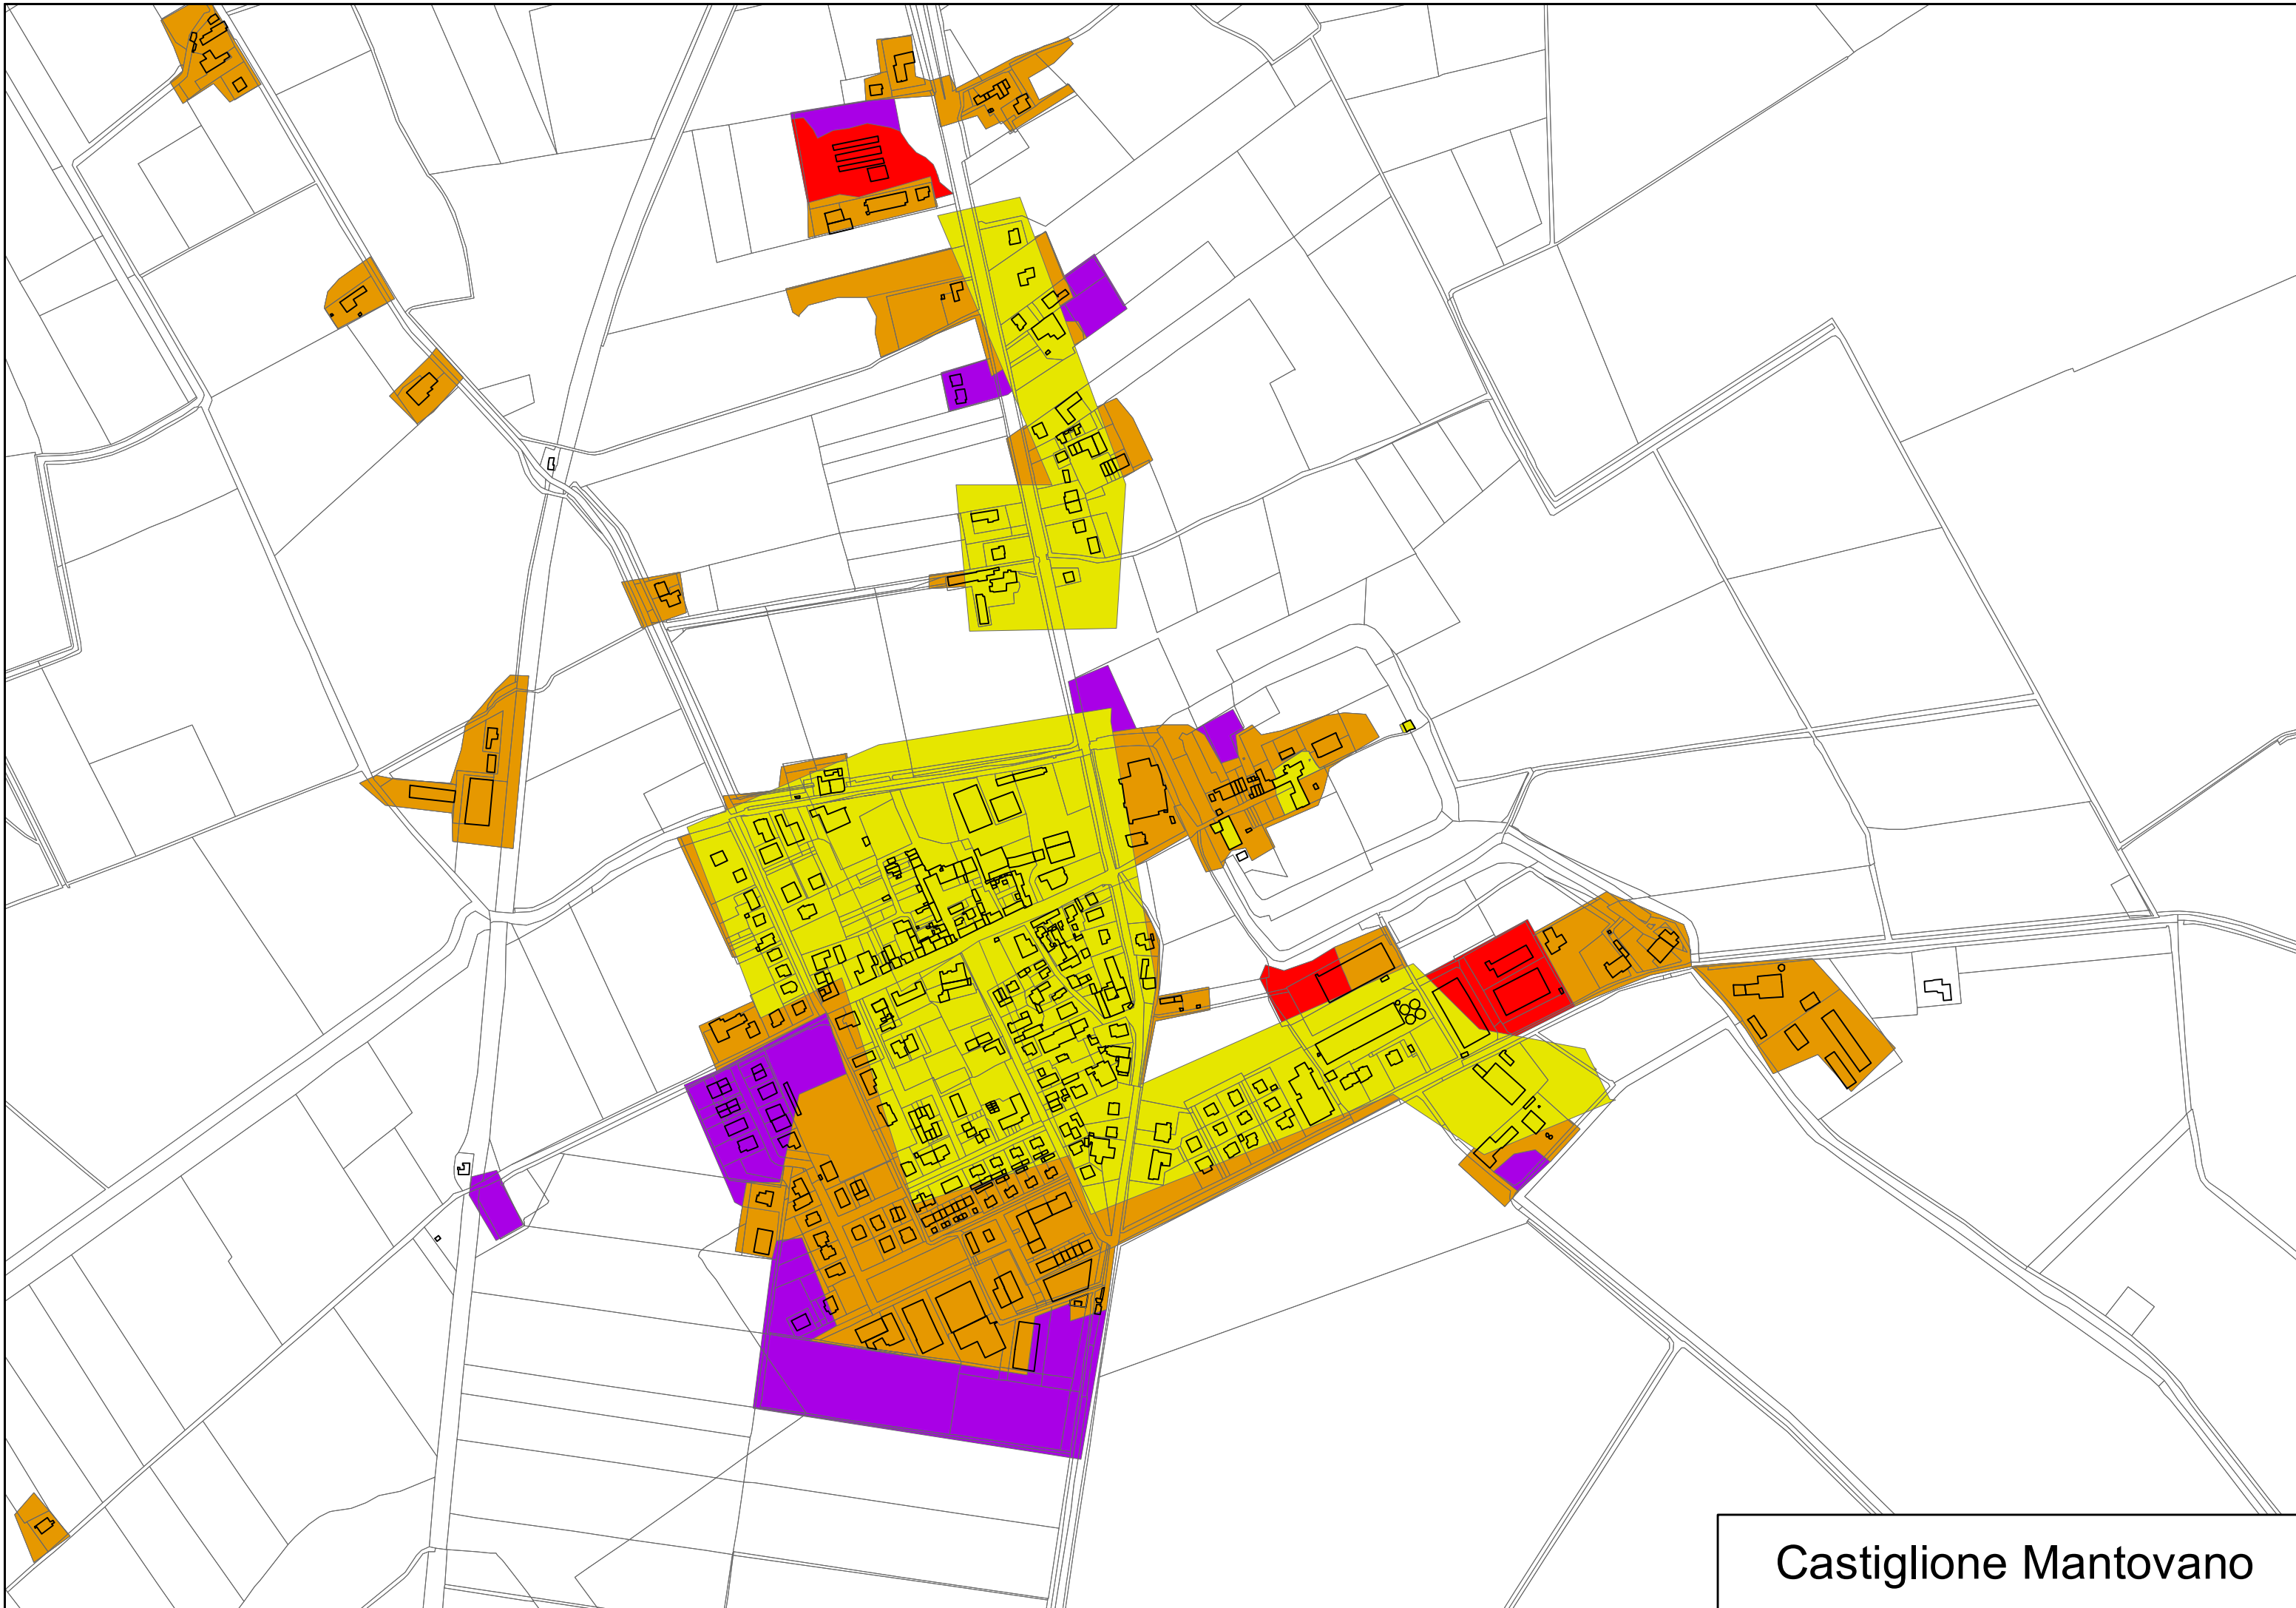

Legenda

 Confine catastale

Soglie di crescita

 Soglia 1980

 Soglia 1999-2000

 Soglia 2005

 Soglia 2007

Tavola	Comune di Roverbella	Data
B5	Titolo	Dinamica storica dell'utilizzo del suolo con l'individuazione delle soglie di crescita
		Scala

Roverbella

Belvedere - Malavicina

Castiglione Mantovano

Pellaloco

Canedole

Paesa

Stazione