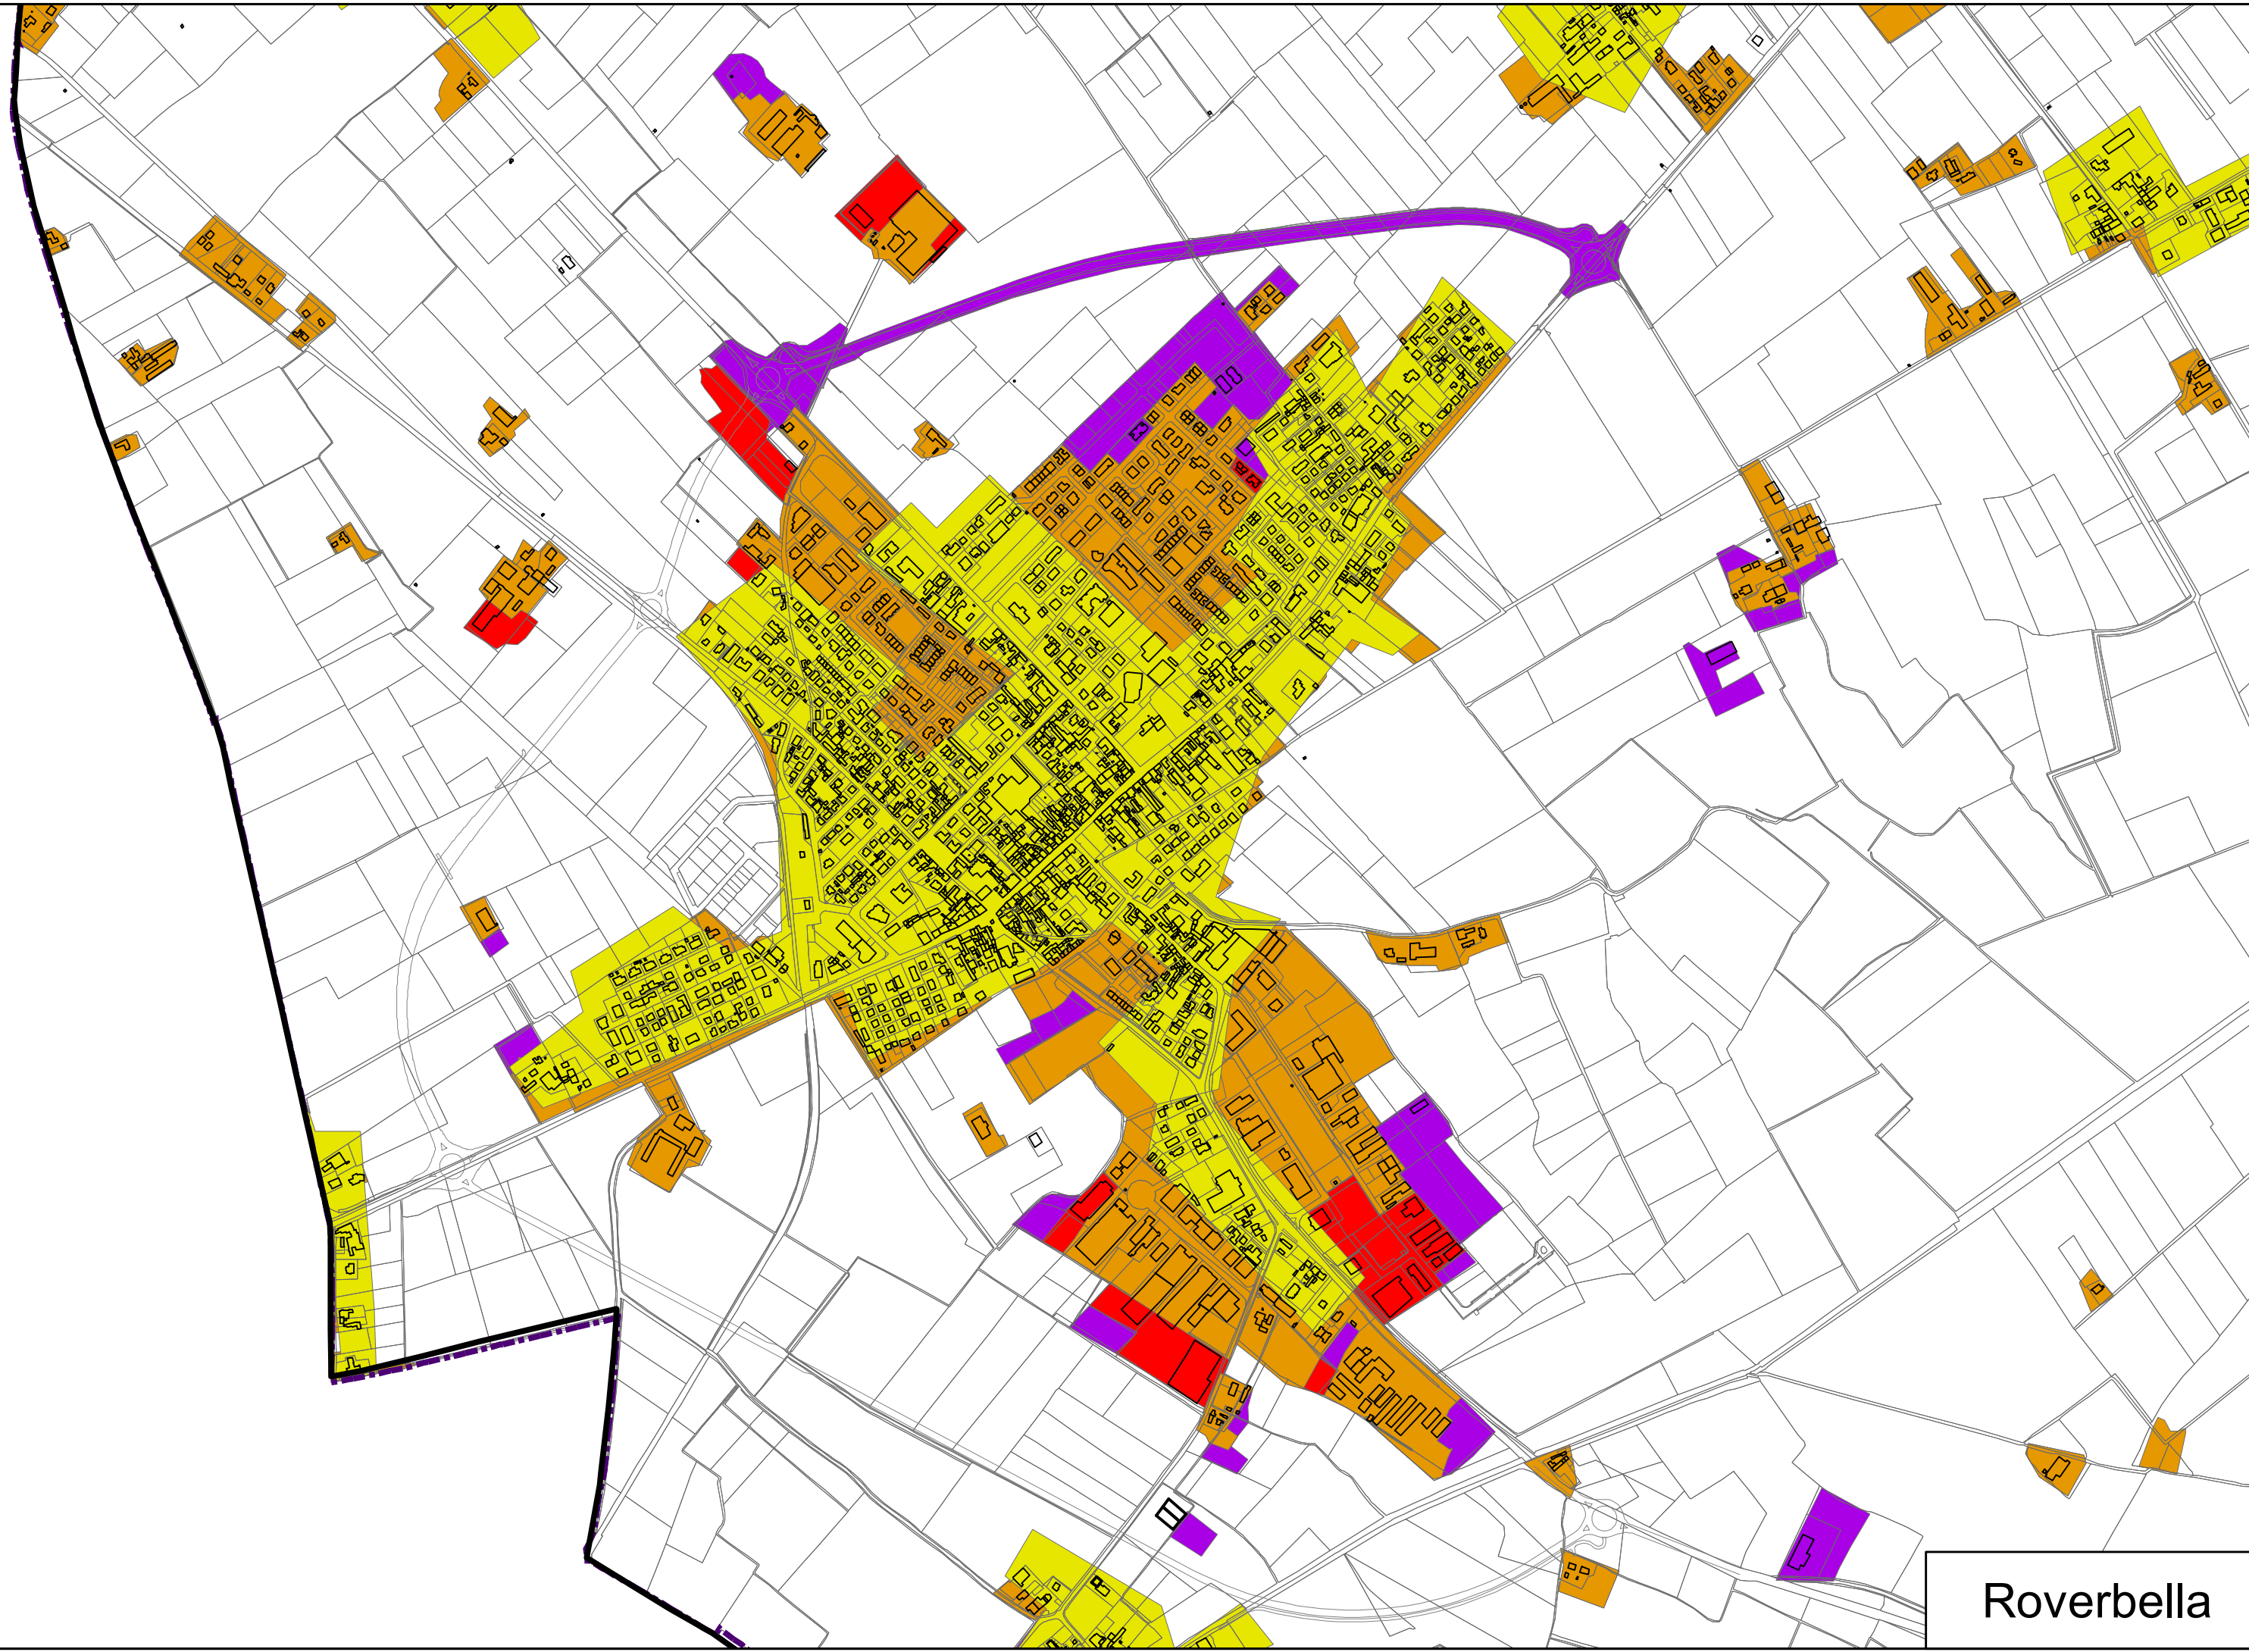

Legenda

 Confine catastale

Soglie di crescita

 Soglia 1980

 Soglia 1999-2000

 Soglia 2005

 Soglia 2007

Tavola	Comune di Roverbella	Data
B5	Titolo	Dinamica storica dell'utilizzo del suolo con l'individuazione delle soglie di crescita
		Scala

Roverbella

Belvedere - Malavicina

Castiglione Mantovano

Pellaloco

Canedole

Paesa

Stazione