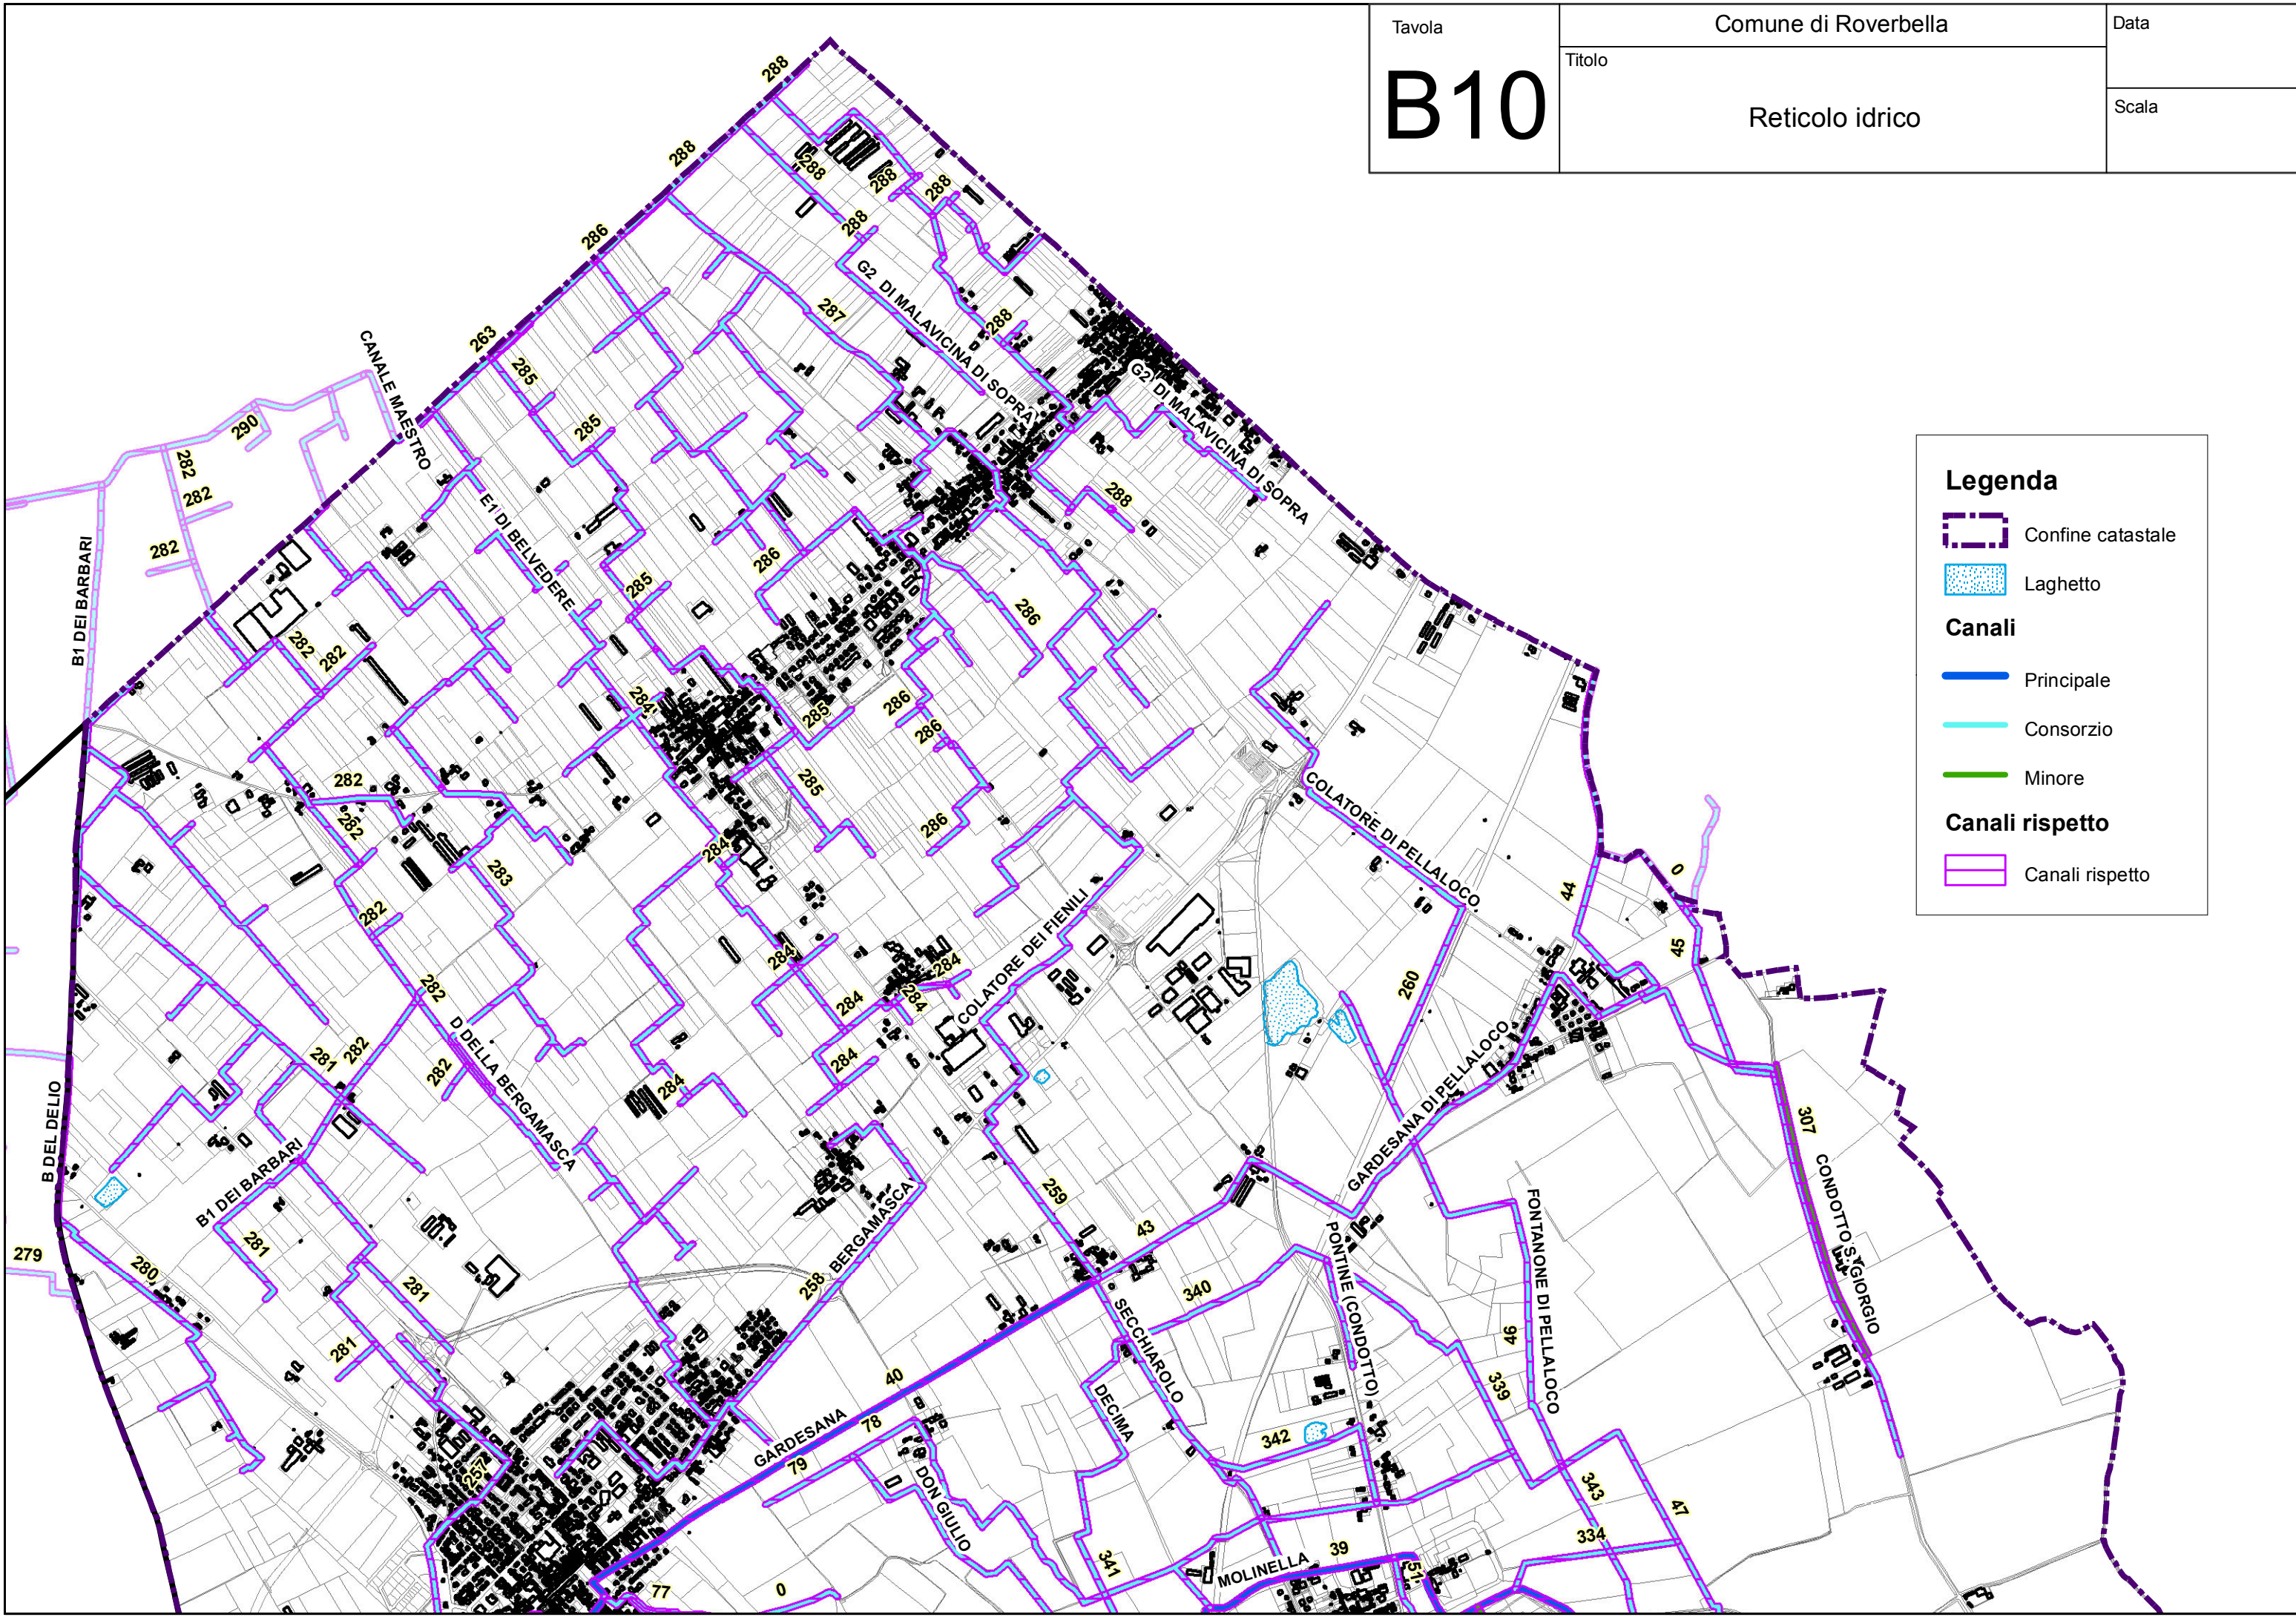

Legenda

-  Confine catastale
-  Laghetto
- Canali**
-  Principale
-  Consorzio
-  Minore
- Canali rispetto**
-  Canali rispetto

Legenda

-  Confine catastale
-  Laghetto
- Canali**
-  Principale
-  Consorzio
-  Minore
- Canali rispetto**
-  Canali rispetto

Tavola	Comune di Roverbella	Data
B10	Reticolo idrico	Scala

Legenda

-  Confine catastale
-  Laghetto
- Canali**
-  Principale
-  Consorzio
-  Minore
- Canali rispetto**
-  Canali rispetto

Tavola	Comune di Roverbella	Data
B10	Reticolo idrico	Scala