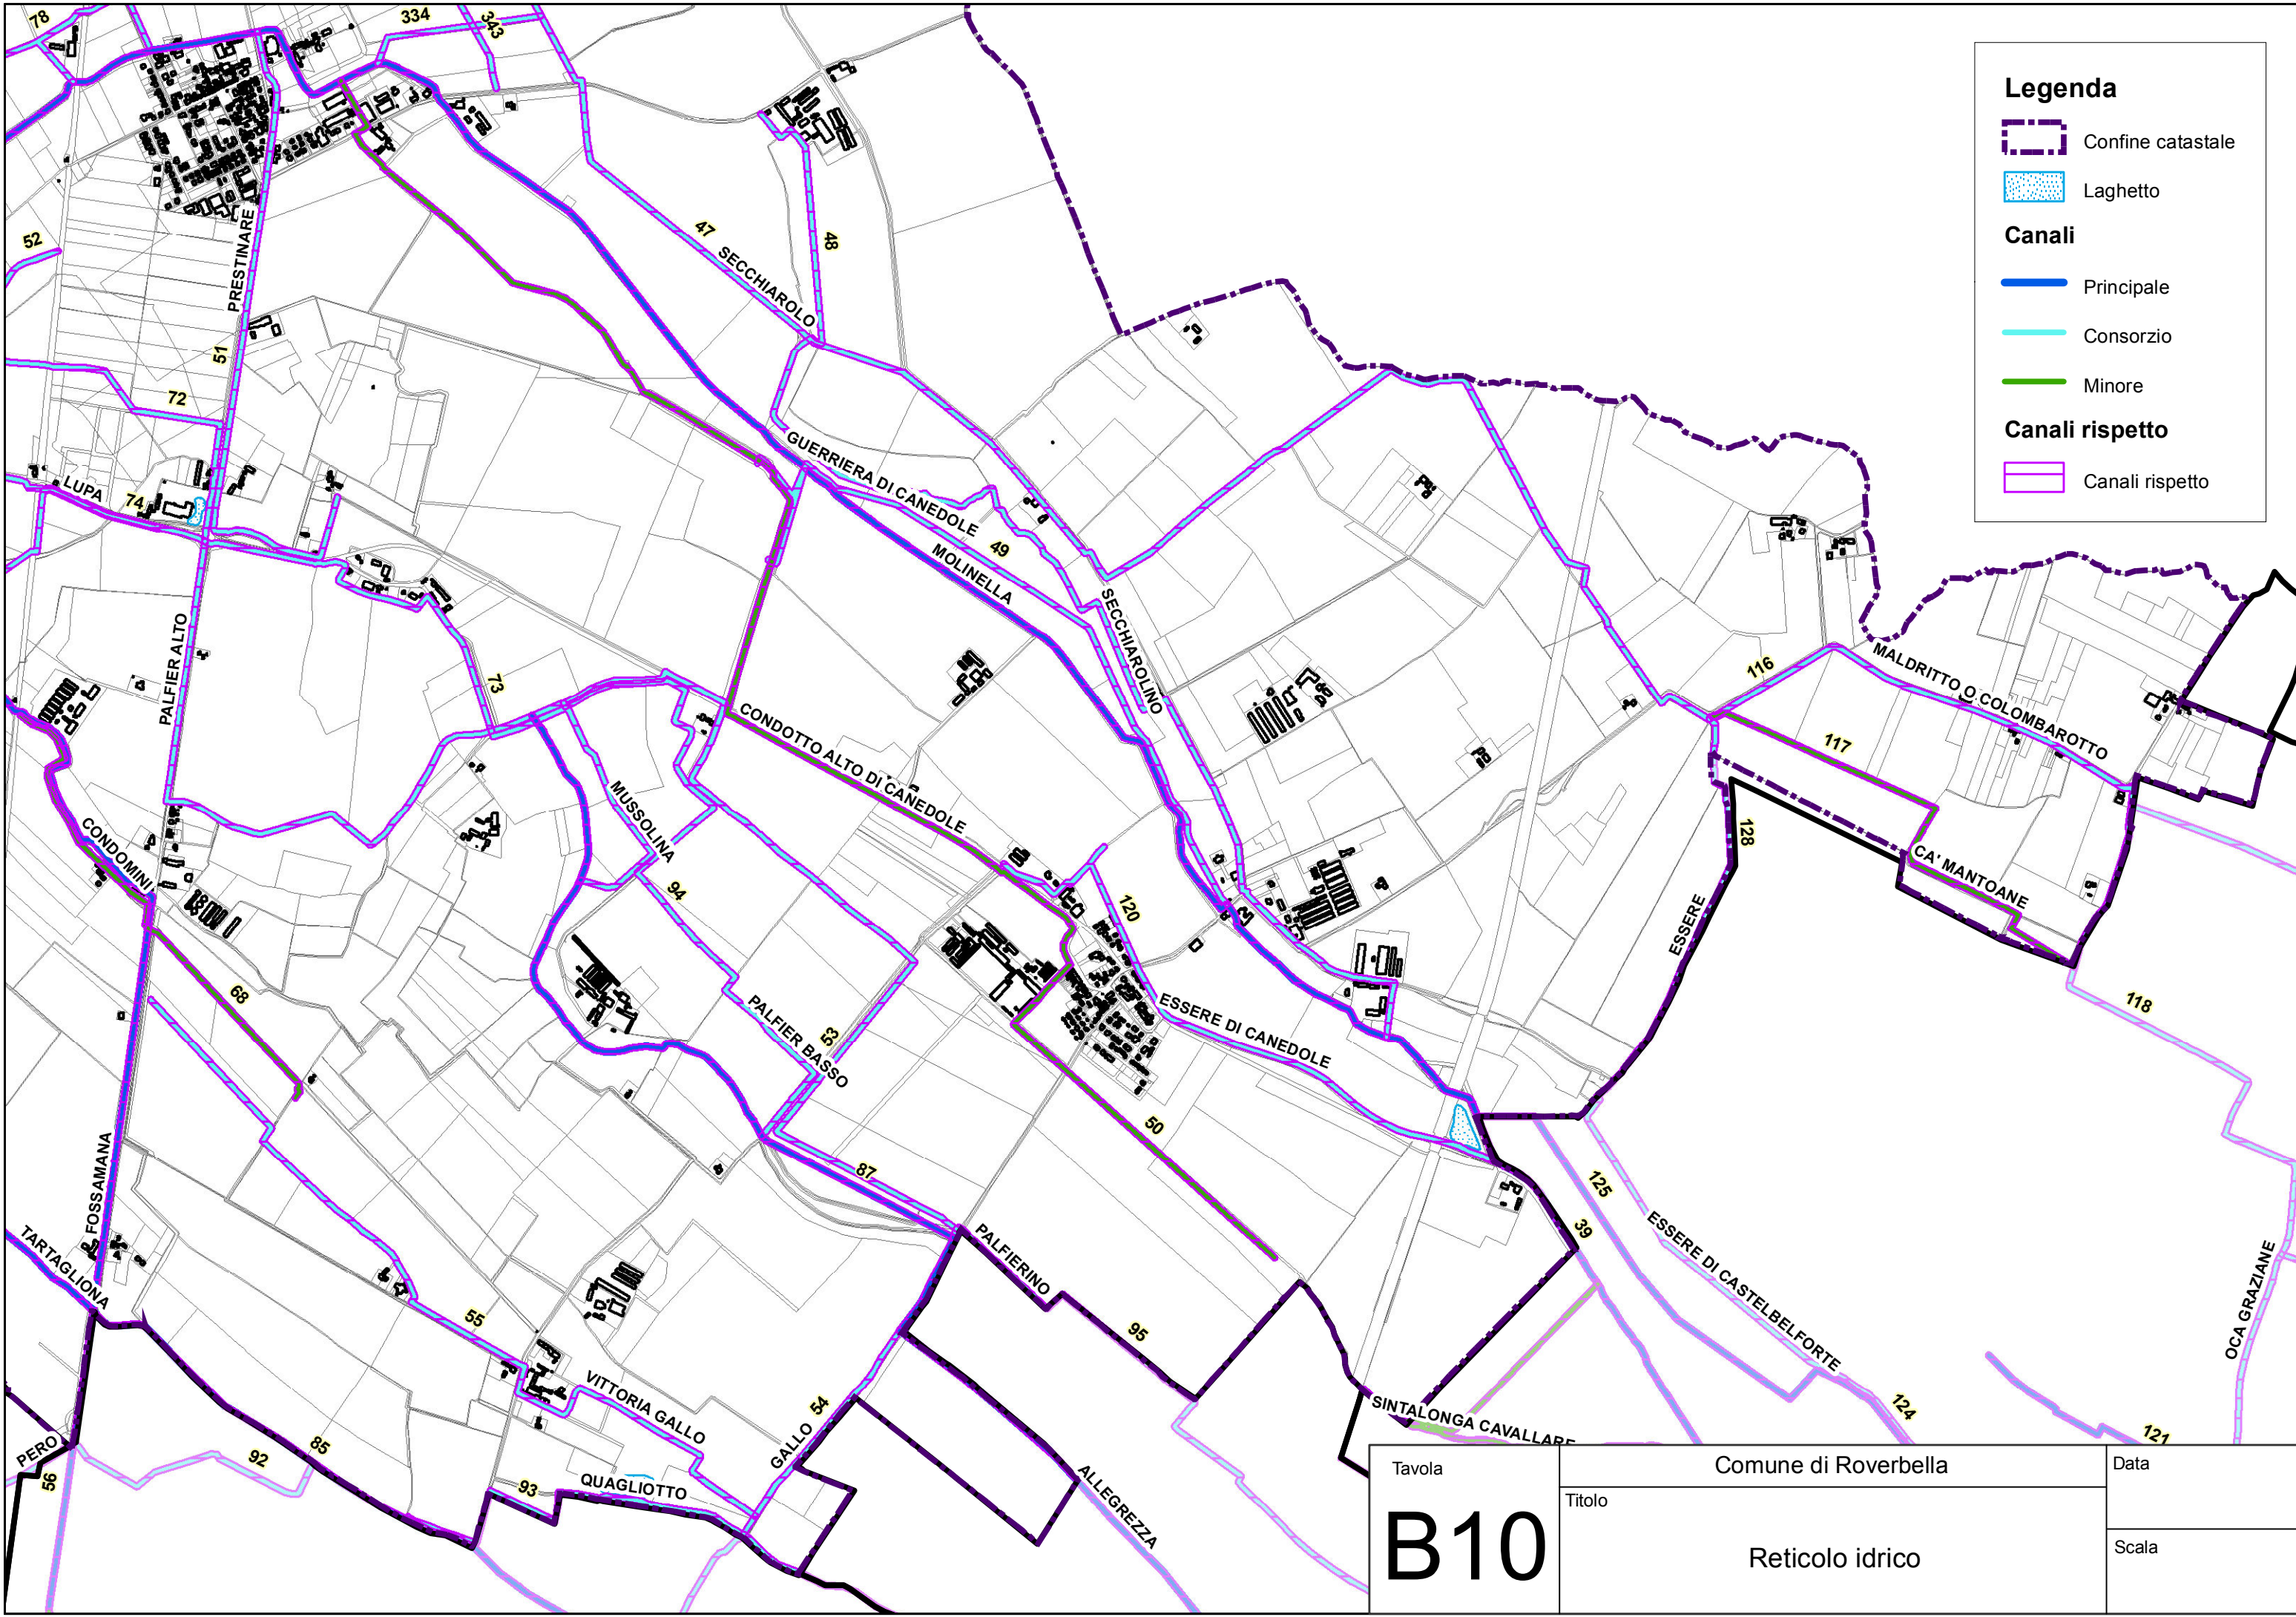

Legenda

-  Confine catastale
-  Laghetto
- Canali**
-  Principale
-  Consorzio
-  Minore
- Canali rispetto**
-  Canali rispetto

Legenda

-  Confine catastale
-  Laghetto
- Canali**
-  Principale
-  Consorzio
-  Minore
- Canali rispetto**
-  Canali rispetto

Tavola	Comune di Roverbella	Data
B10	Reticolo idrico	Scala

Legenda

-  Confine catastale
-  Laghetto
- Canali**
-  Principale
-  Consorzio
-  Minore
- Canali rispetto**
-  Canali rispetto

Tavola	Comune di Roverbella	Data
B10	Reticolo idrico	Scala