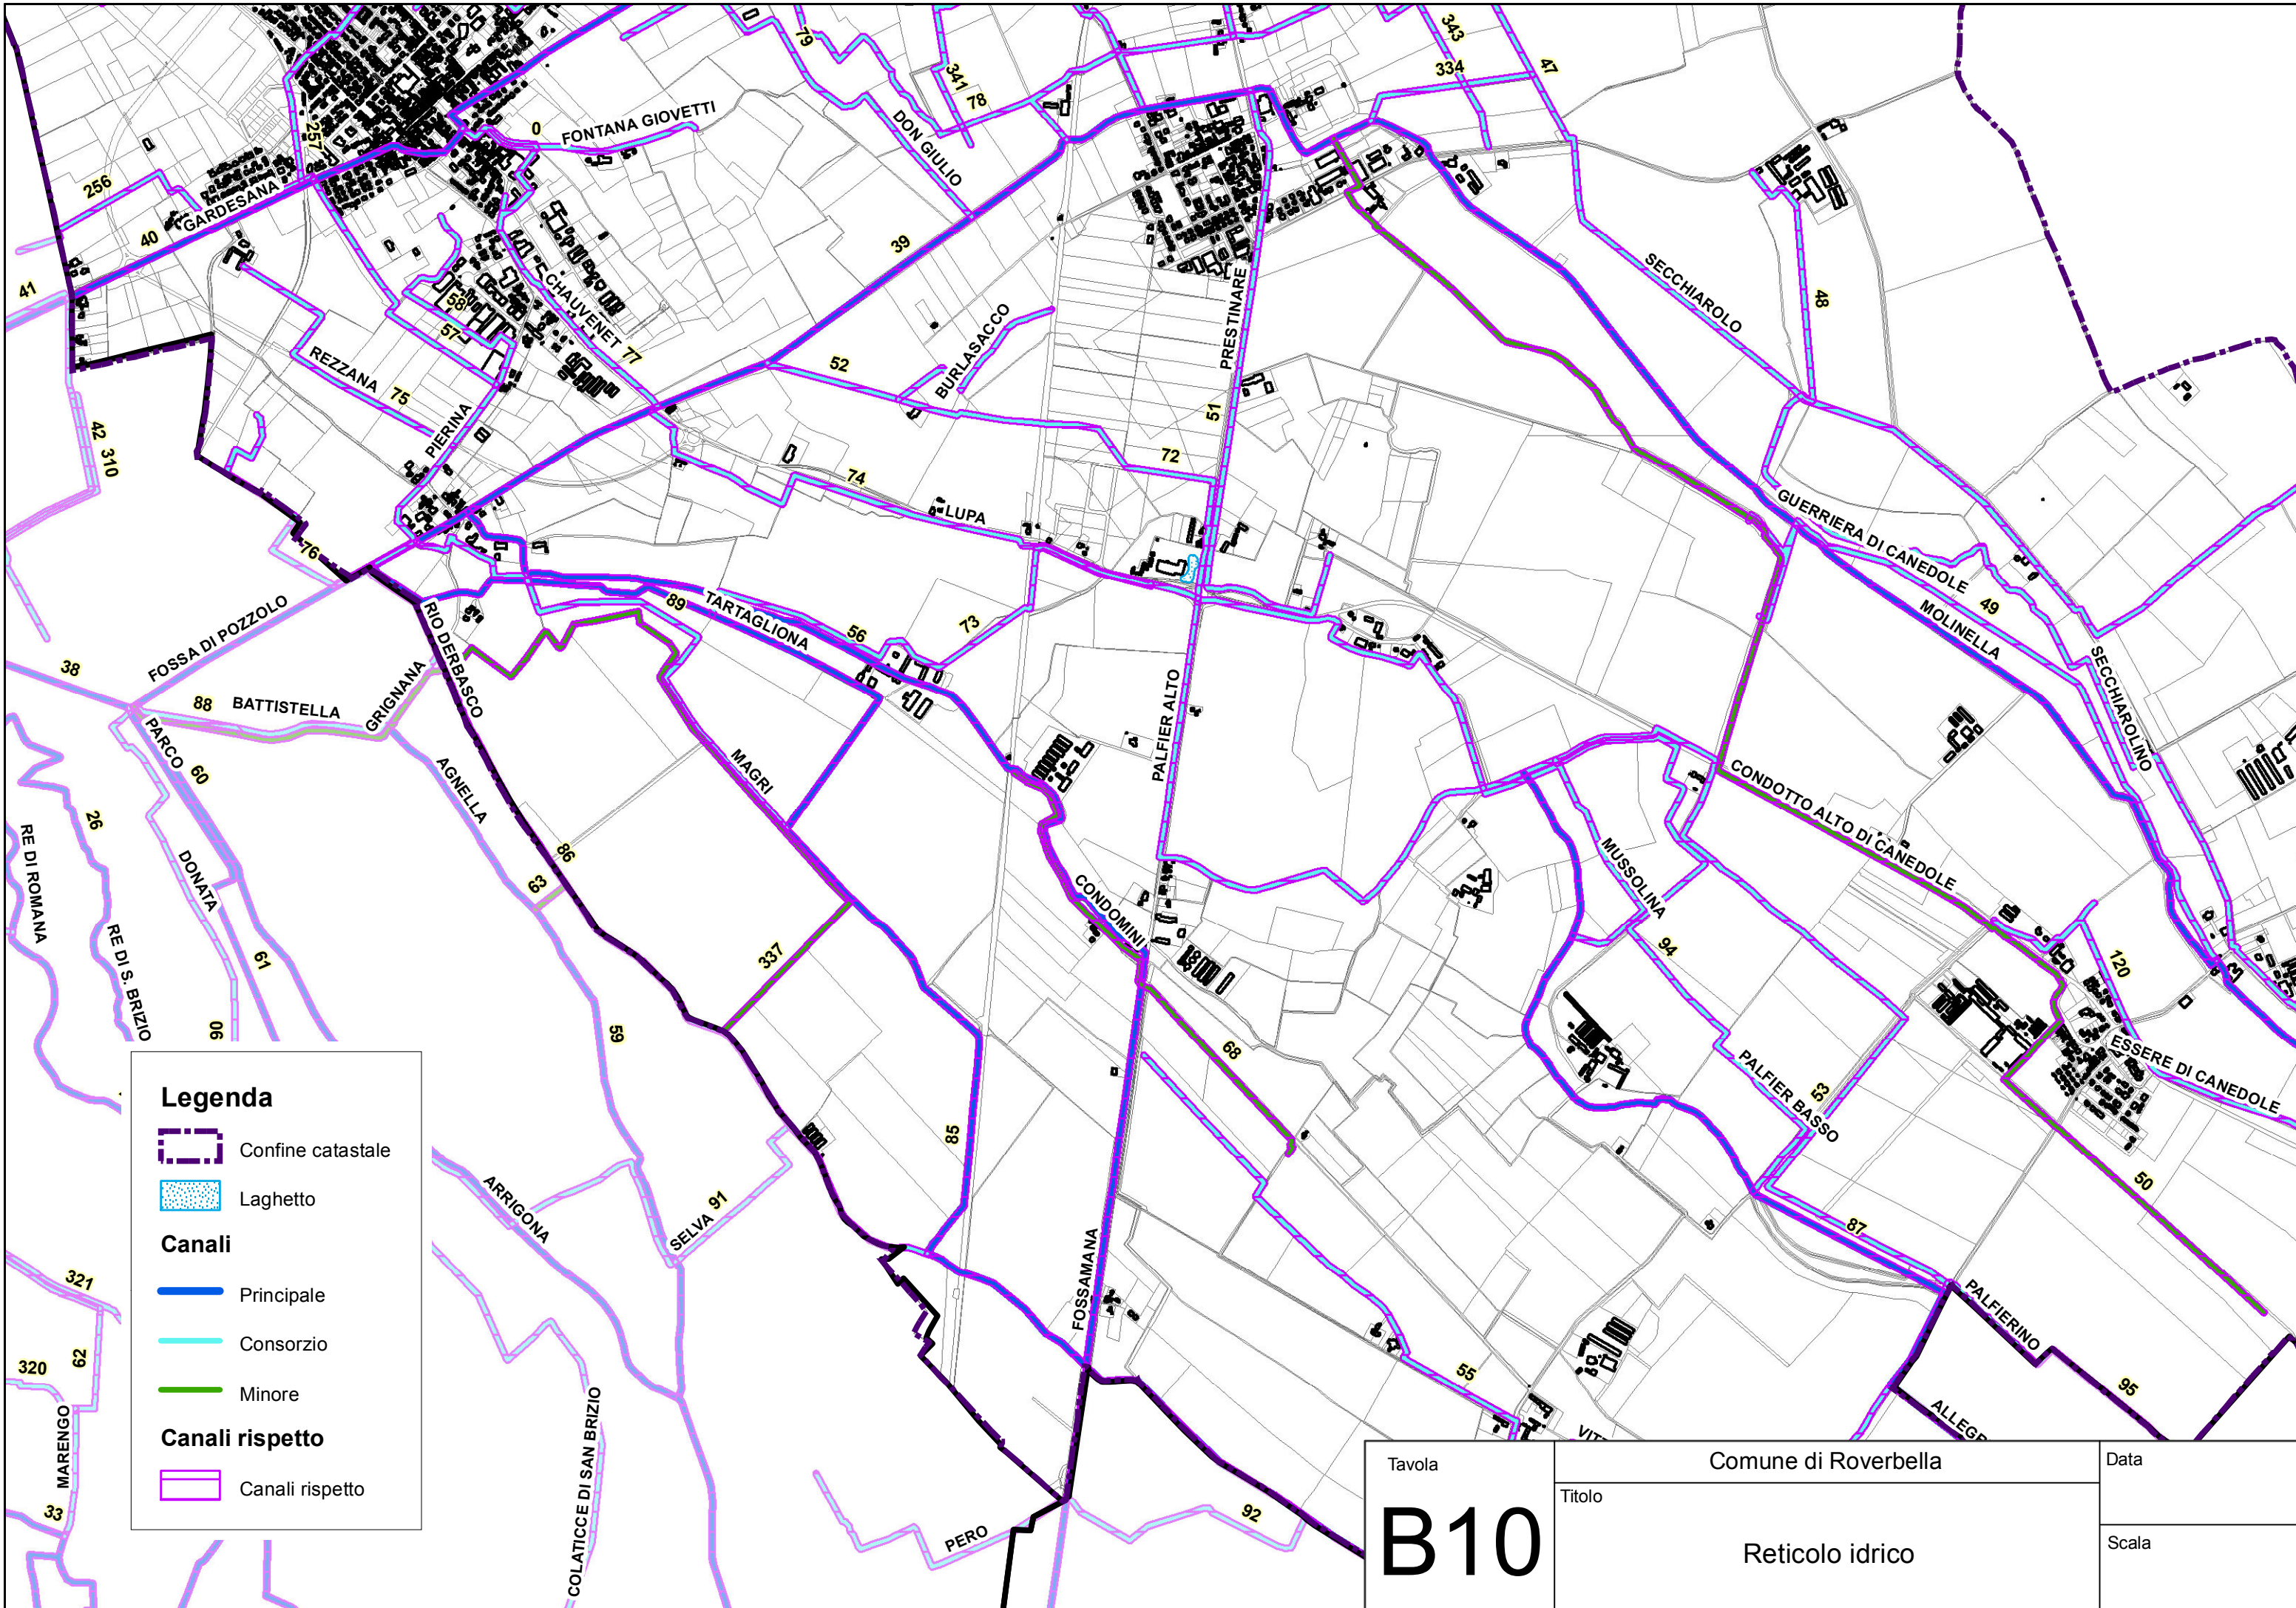

Legenda

-  Confine catastale
-  Laghetto
- Canali**
-  Principale
-  Consorzio
-  Minore
- Canali rispetto**
-  Canali rispetto

Legenda

-  Confine catastale
-  Laghetto
- Canali**
-  Principale
-  Consorzio
-  Minore
- Canali rispetto**
-  Canali rispetto

Tavola	Comune di Roverbella	Data
B10	Reticolo idrico	Scala

Legenda

-  Confine catastale
-  Laghetto
- Canali**
-  Principale
-  Consorzio
-  Minore
- Canali rispetto**
-  Canali rispetto

Tavola	Comune di Roverbella	Data
B10	Reticolo idrico	Scala