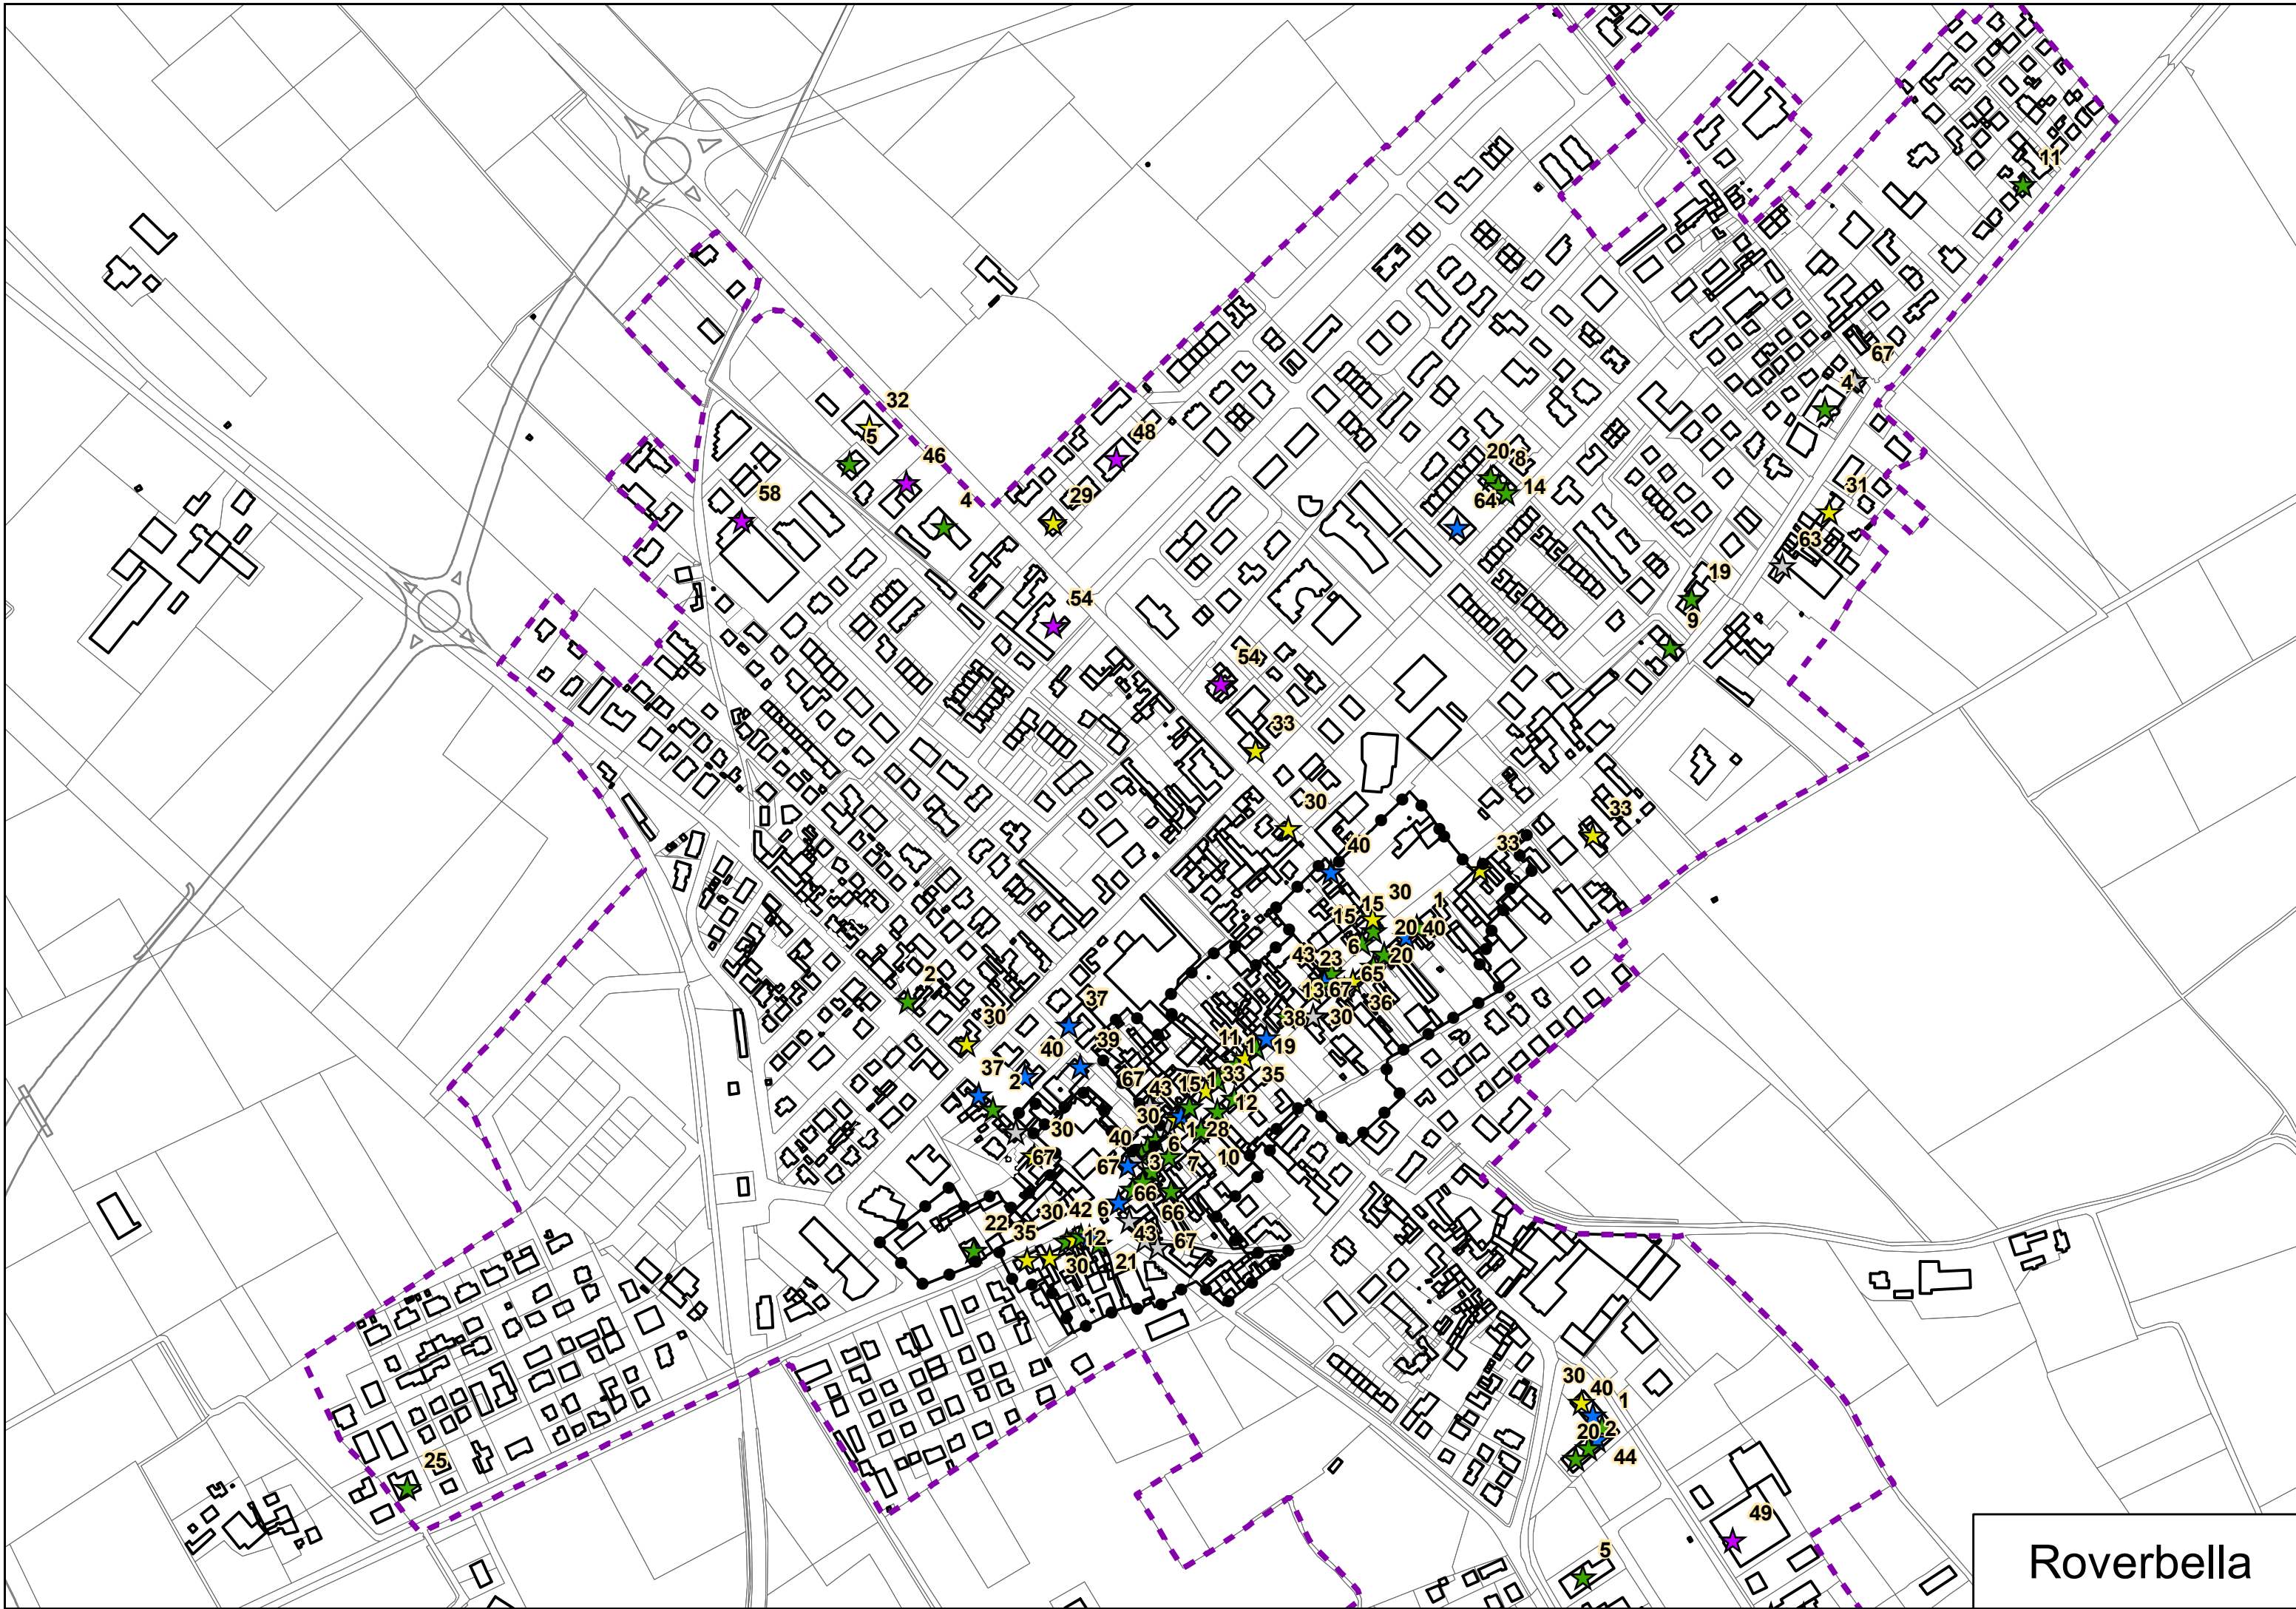

Codice	Note	Codice	Note	Codice	Note
1	Abbigliamento	24	Spaccio	47	Autotrasporti
2	Alimentari	25	Tappezziere	48	Carozzeria
3	Argenteria	26	Vendita al dettaglio	49	Carpenteria
4	Arredamenti	27	Vendita animali	50	Carpenterie metalliche
5	Autoconcessionaria	28	Cucire e stirare	51	Caseificio
6	Cartoleria	29	Albergo	52	Colorificio
7	Centro benessere	30	Bar	53	Costruzioni
8	Centro estetico	31	Bed&Breakfast	54	Distributore
9	Enoteca	32	Catering	55	Elettrauto
10	Farmacia	33	Pizzeria	56	Fabbrica
11	Ferramenta	34	Residenza	57	Falegneria
12	Fiorista	35	Ristorante	58	Imbiancatura
13	Gelateria	36	Rosticceria	59	Nolleggio
14	Lavanderia	37	Agenzia immobiliare	60	Sistemi oscuranti in legno
15	Macelleria	38	Assicurazione	61	Torneria
16	Merceria	39	Autoscuola	62	Zootecnica
17	Orificeria	40	Banca	63	Ufficio tecnico
18	Ortofrutticola	41	Dentista	64	In vendita/affitto
19	Panificio	42	Onoranze funebri	65	PT in restauro
20	Parrucchiere	43	Ottico	66	In costruzione
21	Pasticceria	44	Veterinario	67	Chiuso - Non utilizzato
22	Restauro	45	Autodemolizioni		
23	Sistemi di riscaldamento	46	Autofficina		

Legenda

Confine catastale

Confine centro abitato

Nuclei di antica formazione

Attività economiche

Esercizio

Alberghiero

Agenzia/uffici

Industria/artigianato

Chiuso - Non utilizzato

Tavola	Comune di Roverbella	Data
B7	Titolo	
	Distribuzione delle attività economiche	Scala

Roverbella

NAF Roverbella

Roverbella - Zona industriale

Belvedere

Malavicina

Castiglione Mantovano

Pellaloco

Canedole

Paesa

Cà Rossa

Stazione - S. Lucia