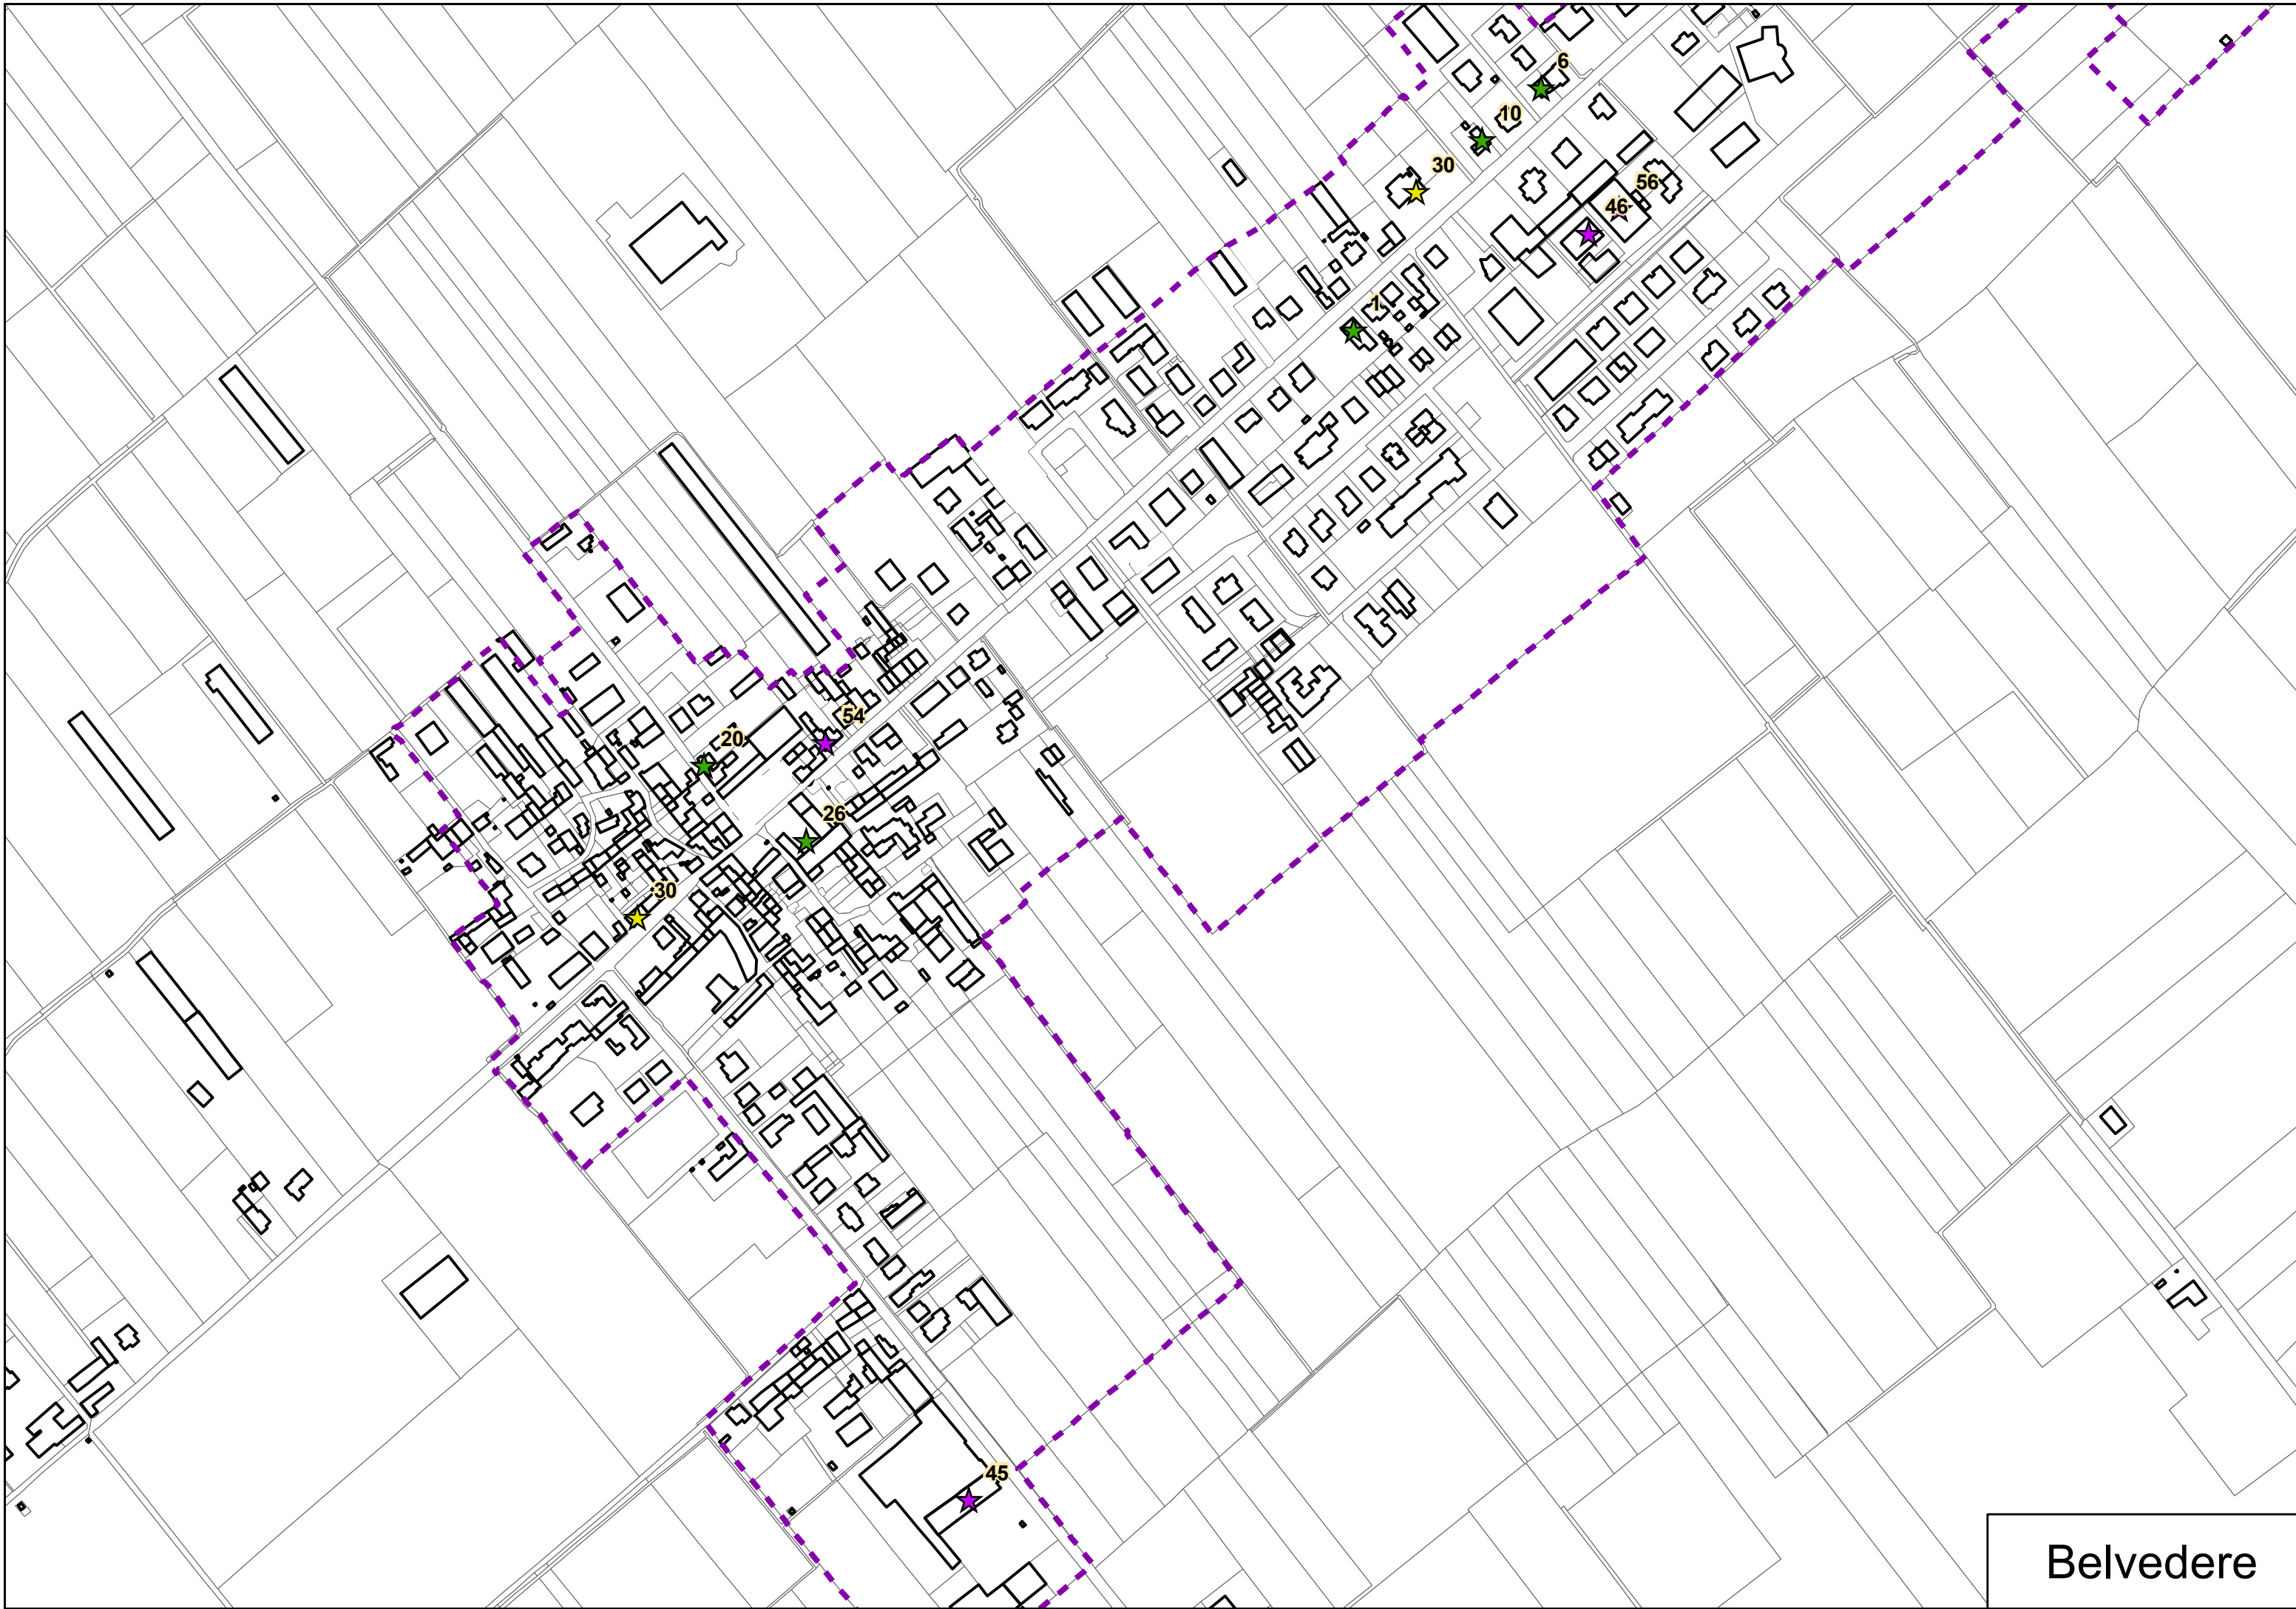

Codice	Note	Codice	Note	Codice	Note
1	Abbigliamento	24	Spaccio	47	Autotrasporti
2	Alimentari	25	Tappezziere	48	Carozzeria
3	Argenteria	26	Vendita al dettaglio	49	Carpenteria
4	Arredamenti	27	Vendita animali	50	Carpenterie metalliche
5	Autoconcessionaria	28	Cucire e stirare	51	Caseificio
6	Cartoleria	29	Albergo	52	Colorificio
7	Centro benessere	30	Bar	53	Costruzioni
8	Centro estetico	31	Bed&Breakfast	54	Distributore
9	Enoteca	32	Catering	55	Elettrauto
10	Farmacia	33	Pizzeria	56	Fabbrica
11	Ferramenta	34	Residenza	57	Falegneria
12	Fiorista	35	Ristorante	58	Imbiancatura
13	Gelateria	36	Rosticceria	59	Nolleggio
14	Lavanderia	37	Agenzia immobiliare	60	Sistemi oscuranti in legno
15	Macelleria	38	Assicurazione	61	Torneria
16	Merceria	39	Autoscuola	62	Zootecnica
17	Orificeria	40	Banca	63	Ufficio tecnico
18	Ortofrutticola	41	Dentista	64	In vendita/affitto
19	Panificio	42	Onoranze funebri	65	PT in restauro
20	Parrucchiere	43	Ottico	66	In costruzione
21	Pasticceria	44	Veterinario	67	Chiuso - Non utilizzato
22	Restauro	45	Autodemolizioni		
23	Sistemi di riscaldamento	46	Autofficina		

Legenda

Confine catastale

Confine centro abitato

Nuclei di antica formazione

Attività economiche

Esercizio

Alberghiero

Agenzia/uffici

Industria/artigianato

Chiuso - Non utilizzato

Tavola	Comune di Roverbella	Data
B7	Titolo	
	Distribuzione delle attività economiche	Scala

Roverbella

NAF Roverbella

Roverbella - Zona industriale

Belvedere

Malavicina

Castiglione Mantovano

Pellaloco

Canedole

Paesa

Cà Rossa

Stazione - S. Lucia