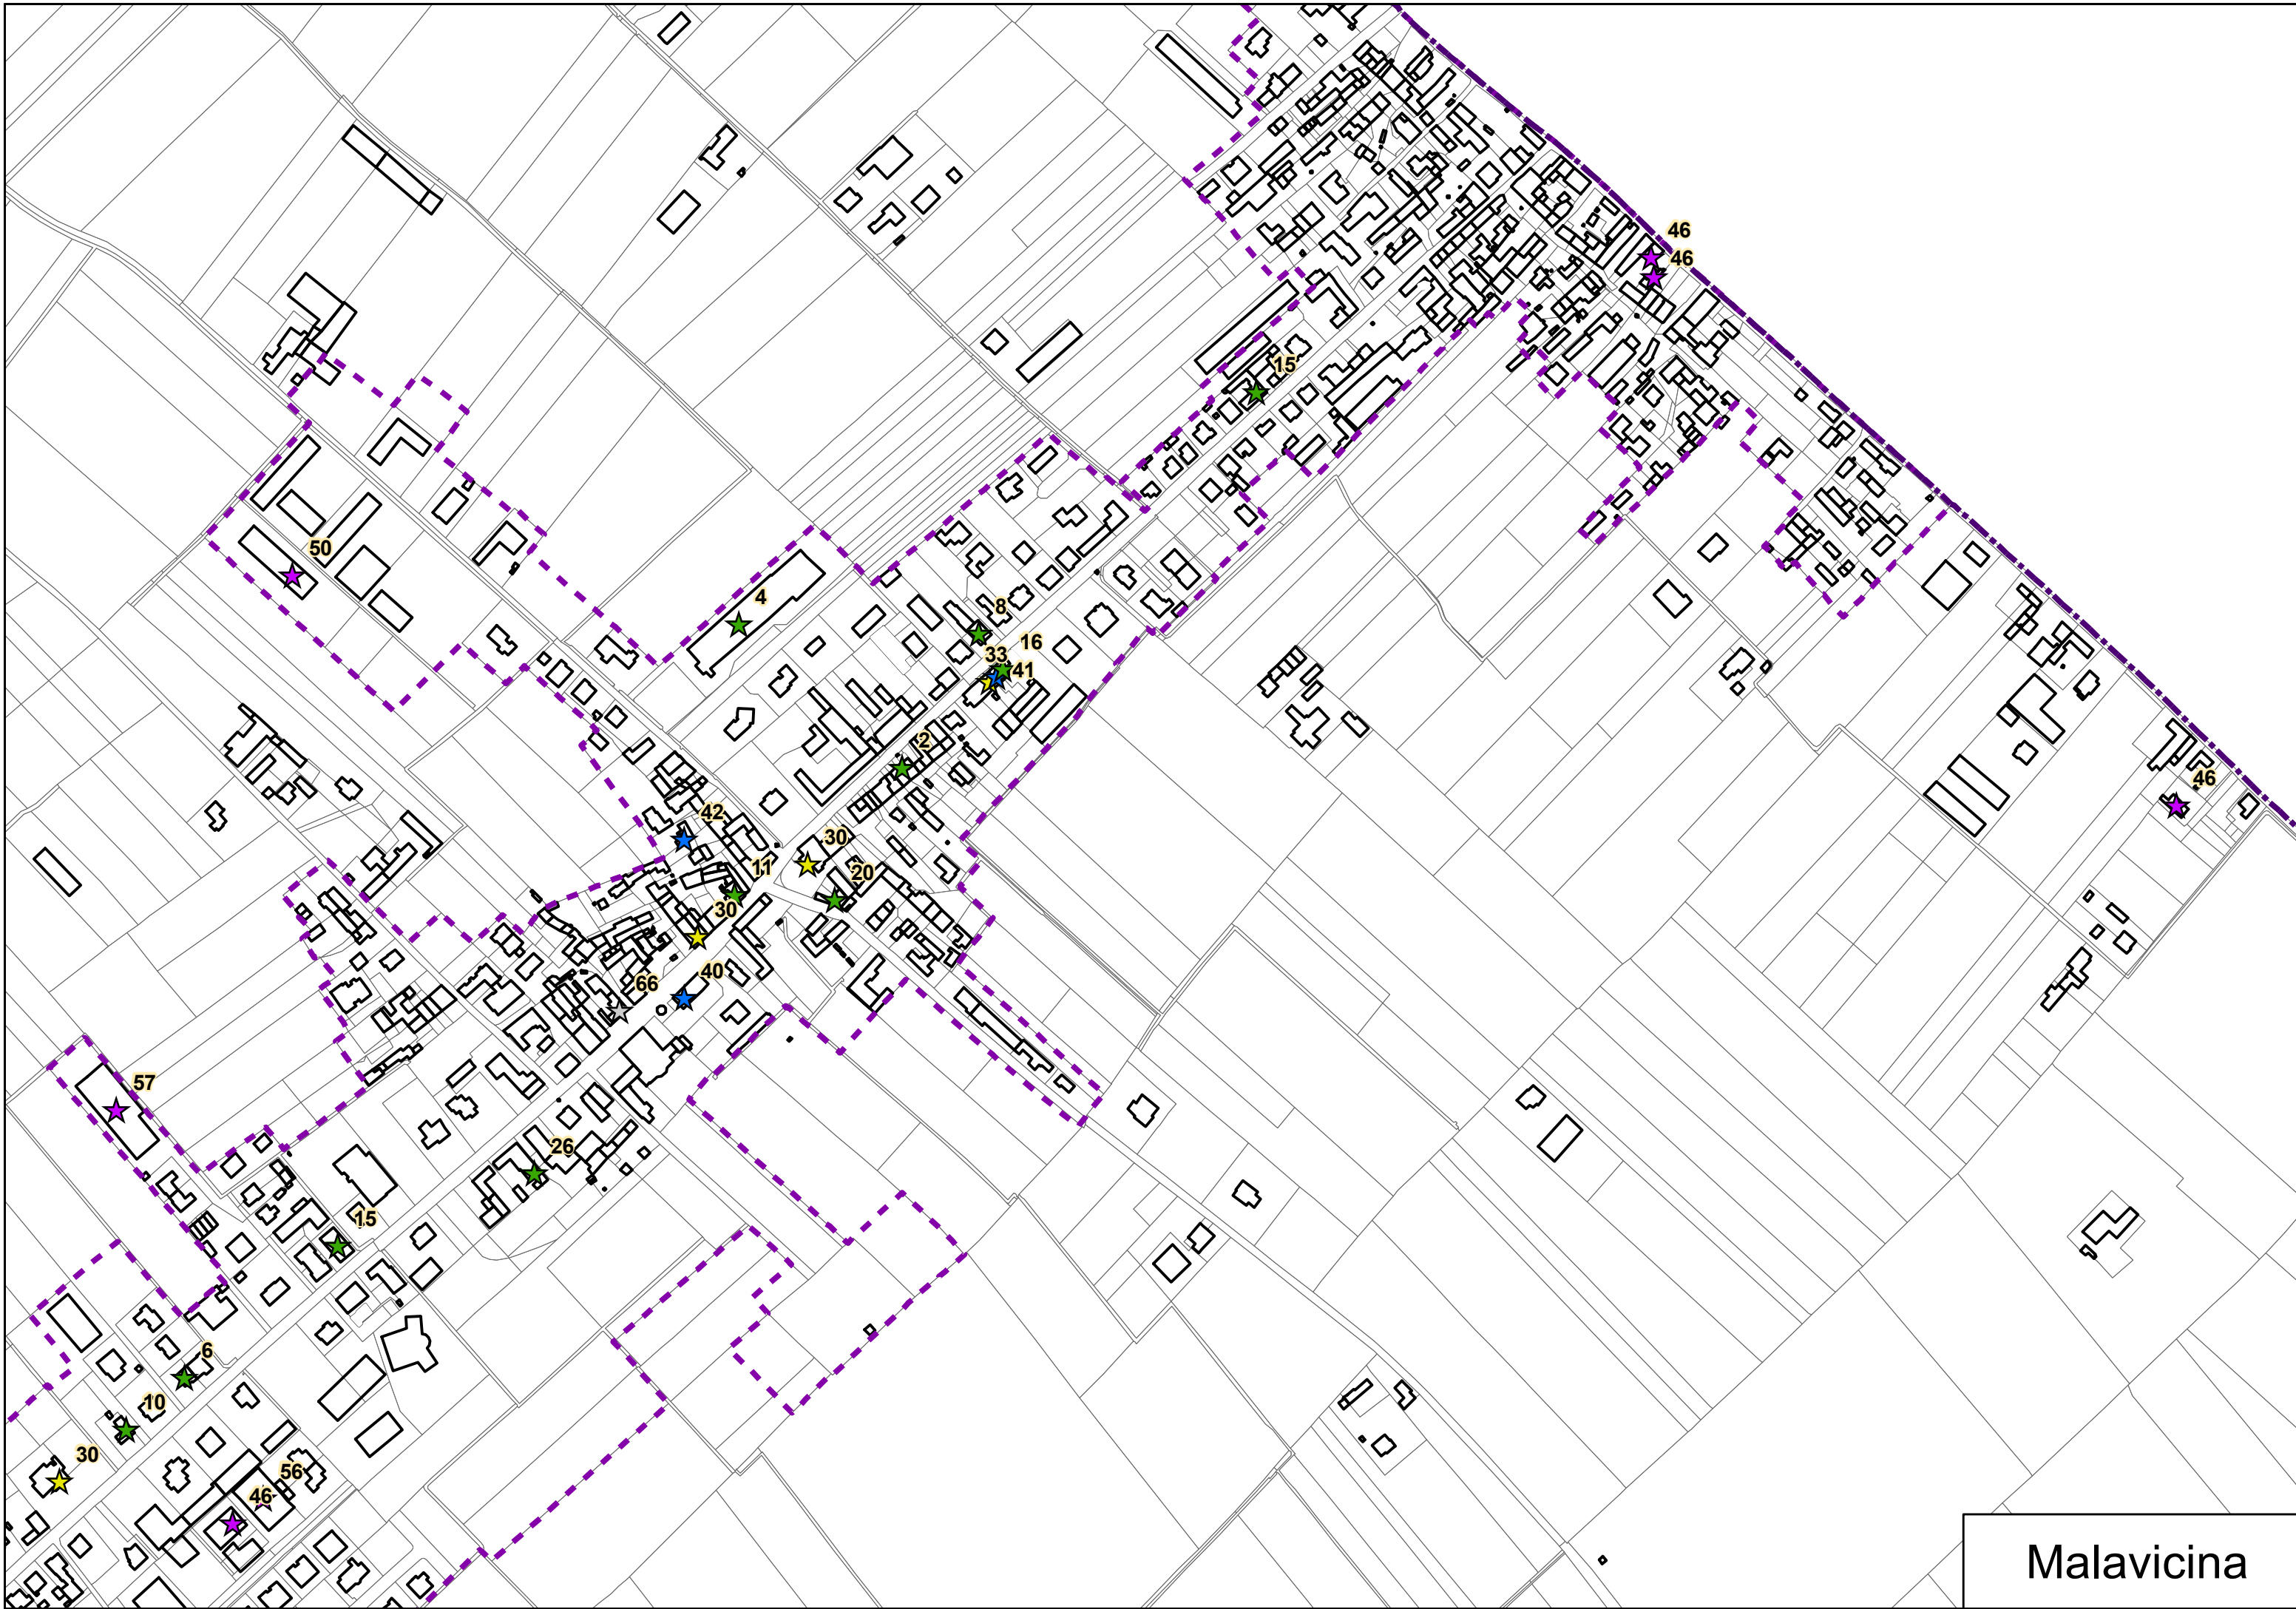

Codice	Note	Codice	Note	Codice	Note
1	Abbigliamento	24	Spaccio	47	Autotrasporti
2	Alimentari	25	Tappezziere	48	Carozzeria
3	Argenteria	26	Vendita al dettaglio	49	Carpenteria
4	Arredamenti	27	Vendita animali	50	Carpenterie metalliche
5	Autoconcessionaria	28	Cucire e stirare	51	Caseificio
6	Cartoleria	29	Albergo	52	Colorificio
7	Centro benessere	30	Bar	53	Costruzioni
8	Centro estetico	31	Bed&Breakfast	54	Distributore
9	Enoteca	32	Catering	55	Elettrauto
10	Farmacia	33	Pizzeria	56	Fabbrica
11	Ferramenta	34	Residenza	57	Falegneria
12	Fiorista	35	Ristorante	58	Imbiancatura
13	Gelateria	36	Rosticceria	59	Nolleggio
14	Lavanderia	37	Agenzia immobiliare	60	Sistemi oscuranti in legno
15	Macelleria	38	Assicurazione	61	Torneria
16	Merceria	39	Autoscuola	62	Zootecnica
17	Orificeria	40	Banca	63	Ufficio tecnico
18	Ortofrutticola	41	Dentista	64	In vendita/affitto
19	Panificio	42	Onoranze funebri	65	PT in restauro
20	Parrucchiere	43	Ottico	66	In costruzione
21	Pasticceria	44	Veterinario	67	Chiuso - Non utilizzato
22	Restauro	45	Autodemolizioni		
23	Sistemi di riscaldamento	46	Autofficina		

Legenda

Confine catastale

Confine centro abitato

Nuclei di antica formazione

Attività economiche

Esercizio

Alberghiero

Agenzia/uffici

Industria/artigianato

Chiuso - Non utilizzato

Tavola	Comune di Roverbella	Data
B7	Titolo	
	Distribuzione delle attività economiche	Scala

Roverbella

NAF Roverbella

Roverbella - Zona industriale

Belvedere

Malavicina

Castiglione Mantovano

Pellaloco

Canedole

Paesa

Cà Rossa

Stazione - S. Lucia