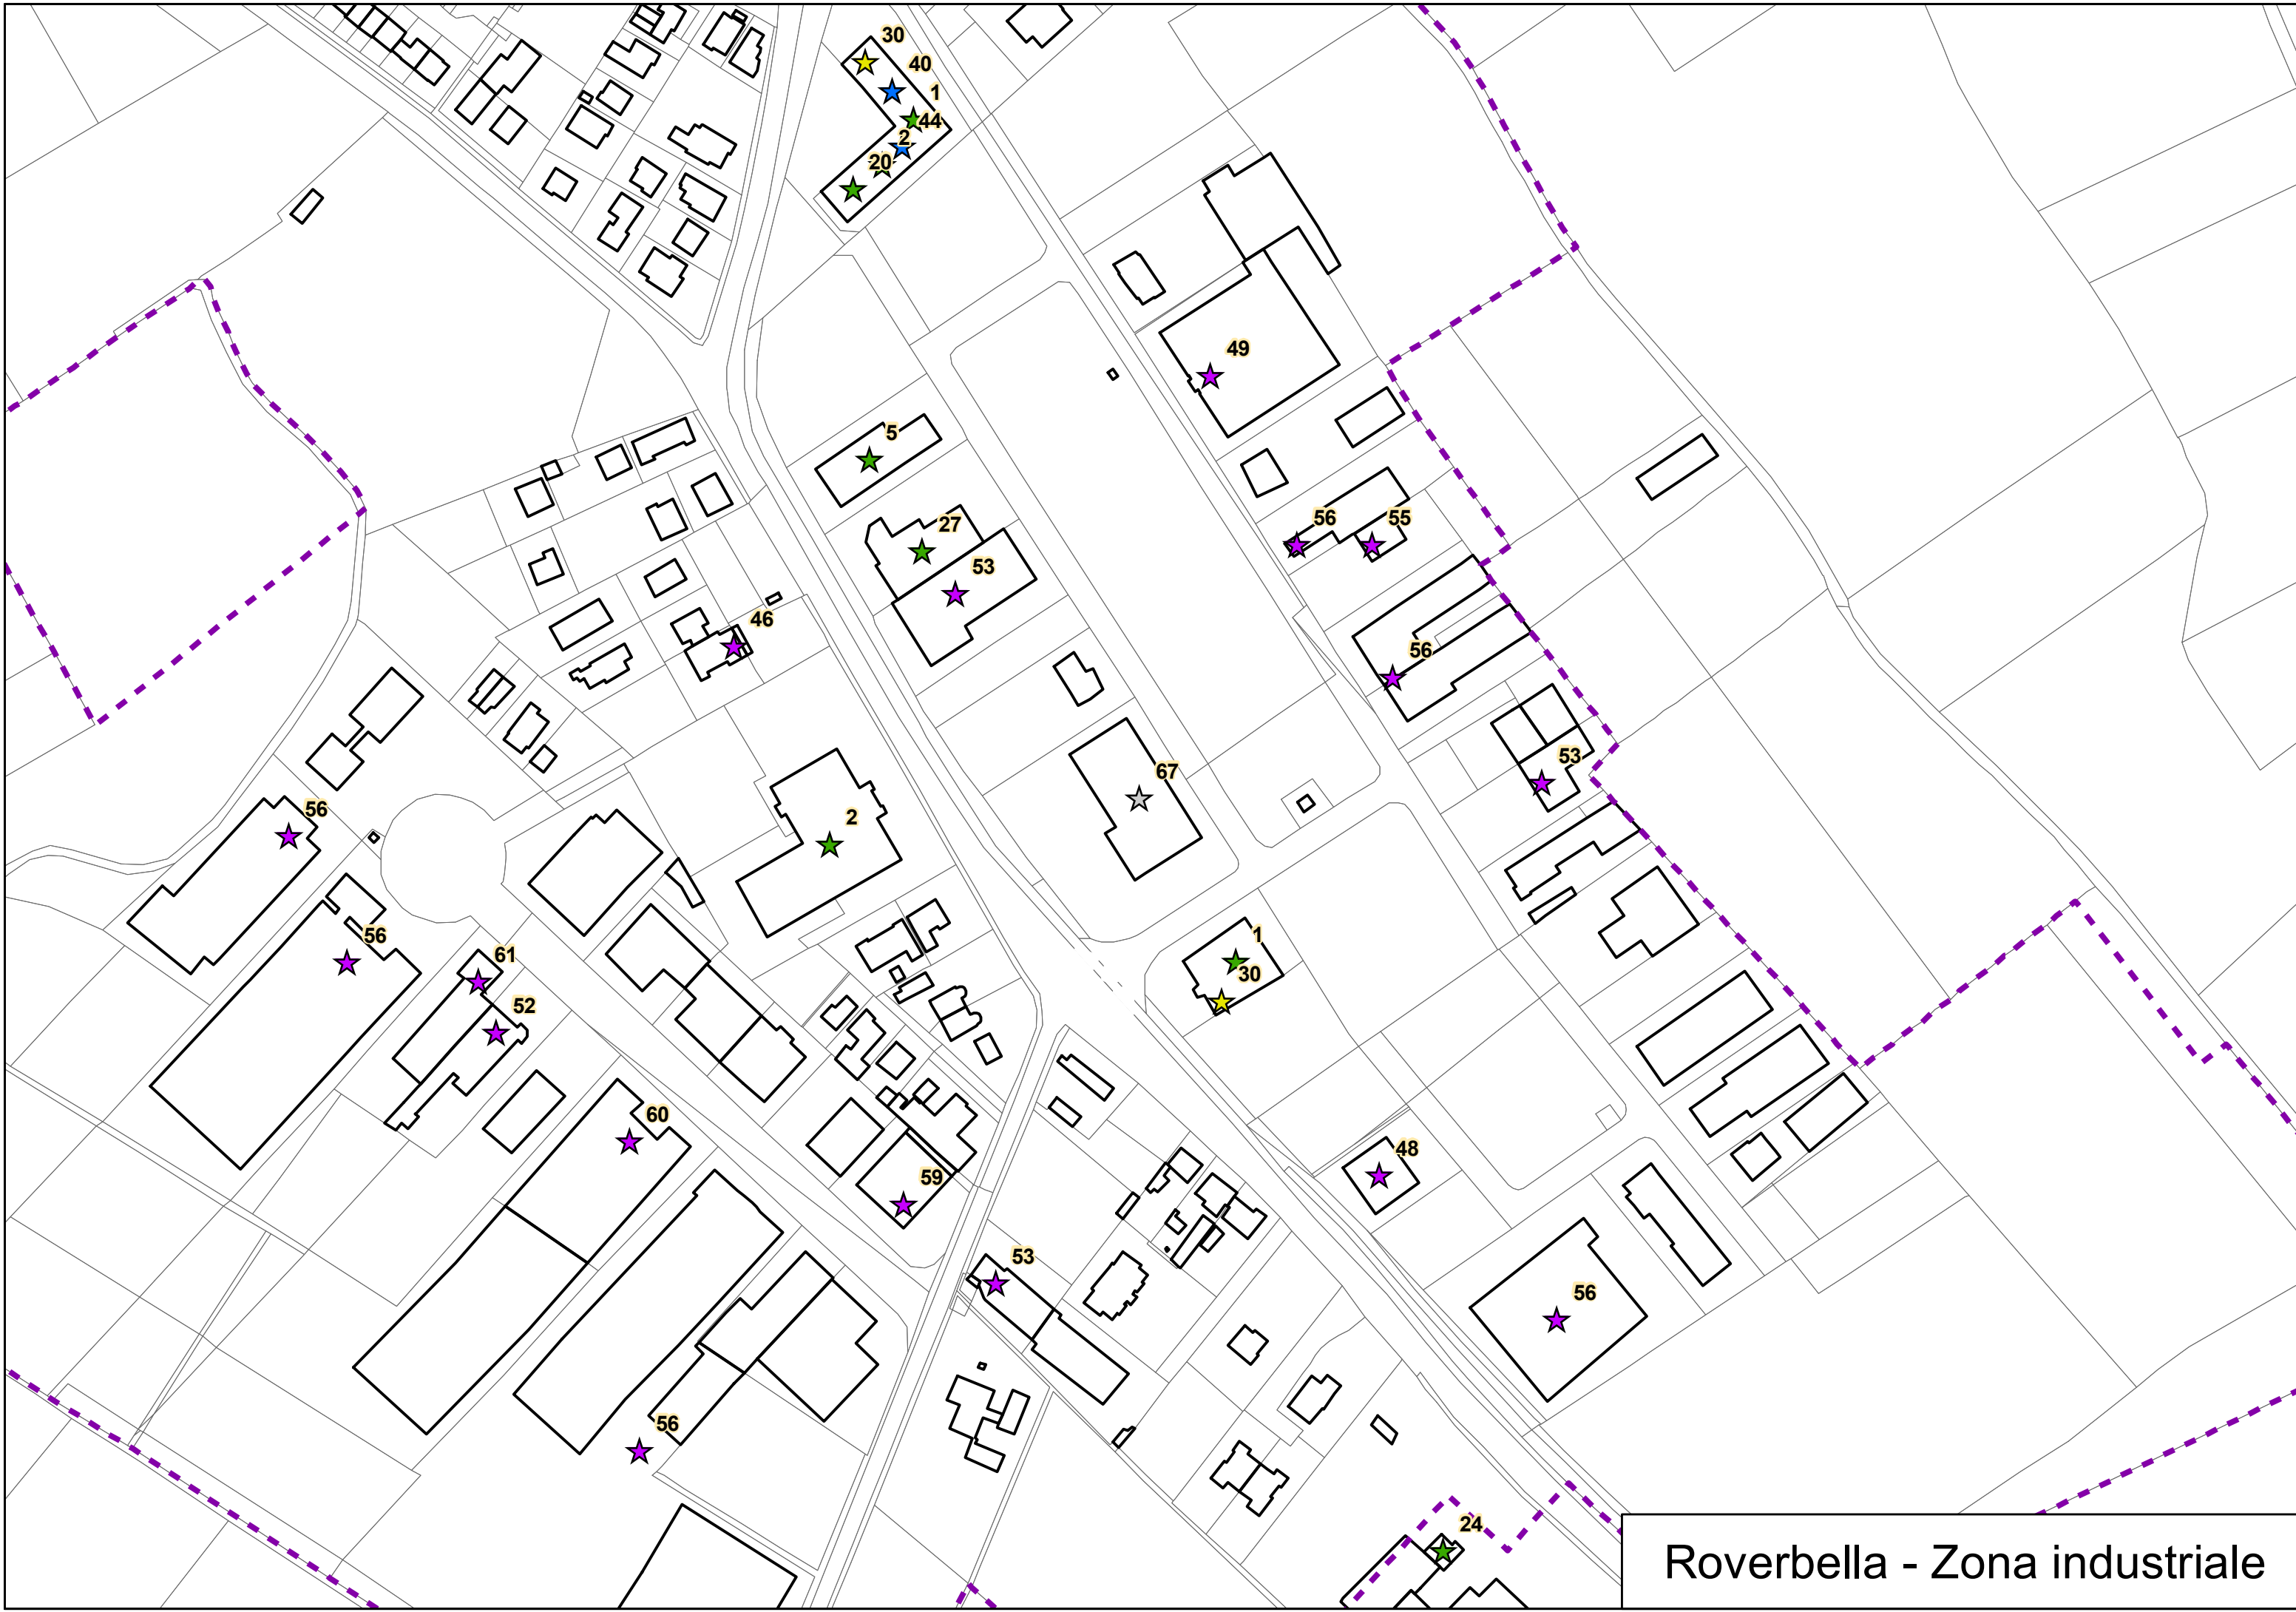

Codice	Note	Codice	Note	Codice	Note
1	Abbigliamento	24	Spaccio	47	Autotrasporti
2	Alimentari	25	Tappezziere	48	Carozzeria
3	Argenteria	26	Vendita al dettaglio	49	Carpenteria
4	Arredamenti	27	Vendita animali	50	Carpenterie metalliche
5	Autoconcessionaria	28	Cucire e stirare	51	Caseificio
6	Cartoleria	29	Albergo	52	Colorificio
7	Centro benessere	30	Bar	53	Costruzioni
8	Centro estetico	31	Bed&Breakfast	54	Distributore
9	Enoteca	32	Catering	55	Elettrauto
10	Farmacia	33	Pizzeria	56	Fabbrica
11	Ferramenta	34	Residenza	57	Falegneria
12	Fiorista	35	Ristorante	58	Imbiancatura
13	Gelateria	36	Rosticceria	59	Nolleggio
14	Lavanderia	37	Agenzia immobiliare	60	Sistemi oscuranti in legno
15	Macelleria	38	Assicurazione	61	Torneria
16	Merceria	39	Autoscuola	62	Zootecnica
17	Orificeria	40	Banca	63	Ufficio tecnico
18	Ortofrutticola	41	Dentista	64	In vendita/affitto
19	Panificio	42	Onoranze funebri	65	PT in restauro
20	Parrucchiere	43	Ottico	66	In costruzione
21	Pasticceria	44	Veterinario	67	Chiuso - Non utilizzato
22	Restauro	45	Autodemolizioni		
23	Sistemi di riscaldamento	46	Autofficina		

Legenda

Confine catastale

Confine centro abitato

Nuclei di antica formazione

Attività economiche

Esercizio

Alberghiero

Agenzia/uffici

Industria/artigianato

Chiuso - Non utilizzato

Tavola	Comune di Roverbella	Data
B7	Titolo	
	Distribuzione delle attività economiche	Scala

Roverbella

NAF Roverbella

Roverbella - Zona industriale

Belvedere

Malavicina

Castiglione Mantovano

Pellaloco

Canedole

Paesa

Cà Rossa

Stazione - S. Lucia